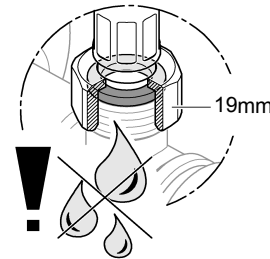

31 367
31 368