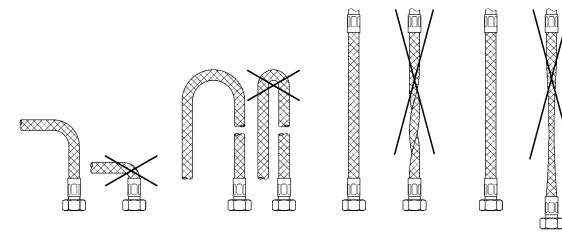

31 367
31 368