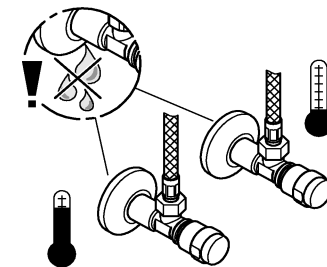

31 367
31 368