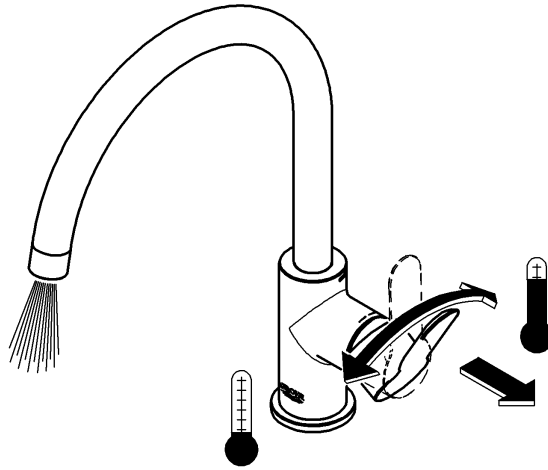

**СТОЛ**

<b>Комплект поставки</b>	<b>31 367</b>	<b>31 368</b>					
смеситель для мойки	X	X					
излив	X	X					
отведенный душ							
Контргайка	X	X					
пружина							
Техническое руководство	X	X					
Инструкция по уходу	X	X					
Вес нетто, кг	1,7	1,9					