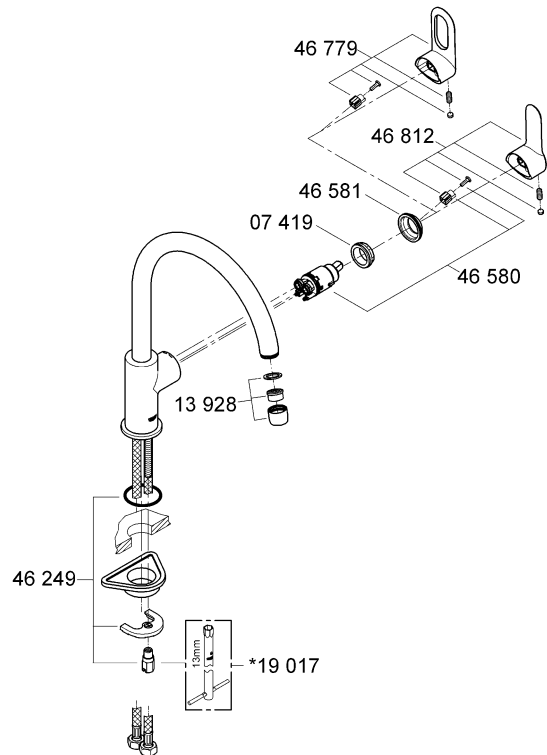

31 367
31 368