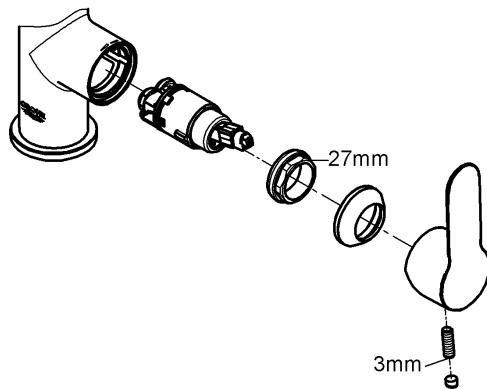

**СТОЛ**

<b>Комплект поставки</b>	<b>31 367</b>	<b>31 368</b>					
смеситель для мойки	X	X					
излив	X	X					
отведенный душ							
Контргайка	X	X					
пружина							
Техническое руководство	X	X					
Инструкция по уходу	X	X					
Вес нетто, кг	1,7	1,9					