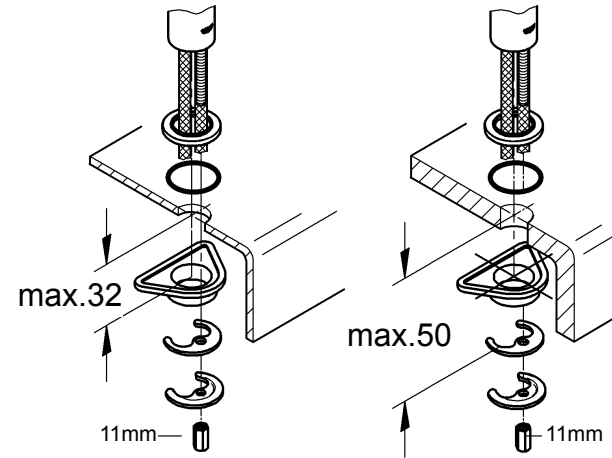

31 367
31 368