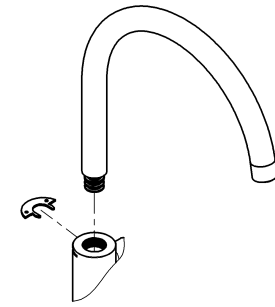

31 367
31 368