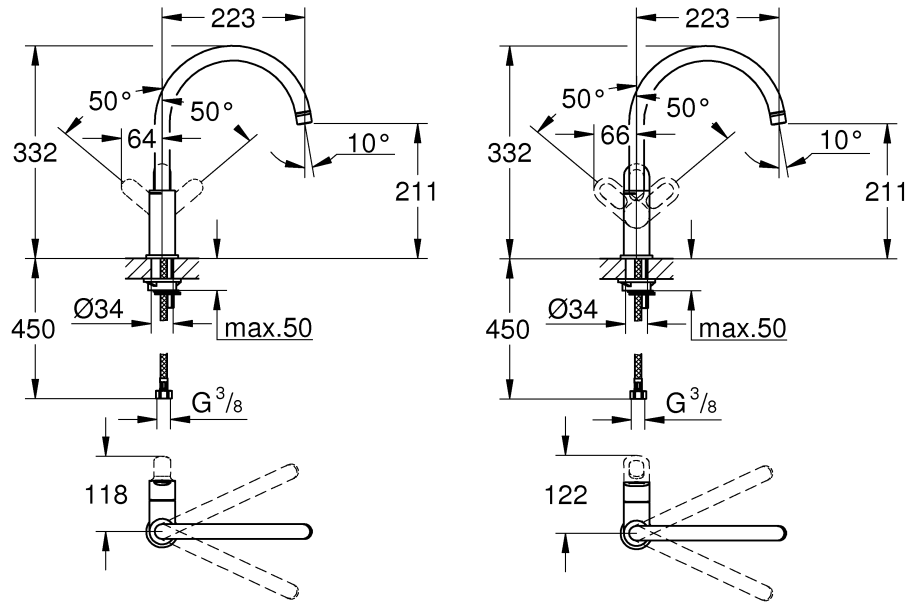

DESIGN + ENGINEERING  
GROHE GERMANY

99.0076.031/ÄM 228896/07.14

www.grohe.com

Pure Freude an Wasser

**GROHE**  
WAVES

BauEdge

31 367

BauLoop

31 368

 <b>bar</b>	 °C		
 max. 10 0,5	 5 1 	 max. 70°	 60° 

	DIN 1988 DIN EN 806		
---	------------------------	---	---

31 367  
31 368

31 367  
31 368

31 367  
31 368

**i**  
3 bar:  
10 l/min

31 367  
31 368

**СТОЛ**

<b>Комплект поставки</b>	<b>31 367</b>	<b>31 368</b>					
смеситель для мойки	X	X					
излив	X	X					
отведенный душ							
Контргайка	X	X					
пружина							
Техническое руководство	X	X					
Инструкция по уходу	X	X					
Вес нетто, кг	1,7	1,9					