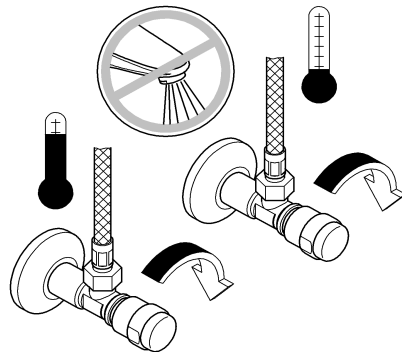

**СТОЛ**

<b>Комплект поставки</b>	<b>31 367</b>	<b>31 368</b>					
смеситель для мойки	X	X					
излив	X	X					
отведенный душ							
Контргайка	X	X					
пружина							
Техническое руководство	X	X					
Инструкция по уходу	X	X					
Вес нетто, кг	1,7	1,9					