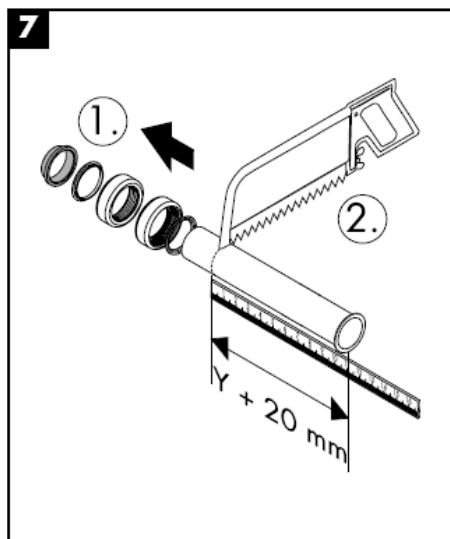

# Montážní návod

**Flowstar**  
52105000

**hansgrohe**