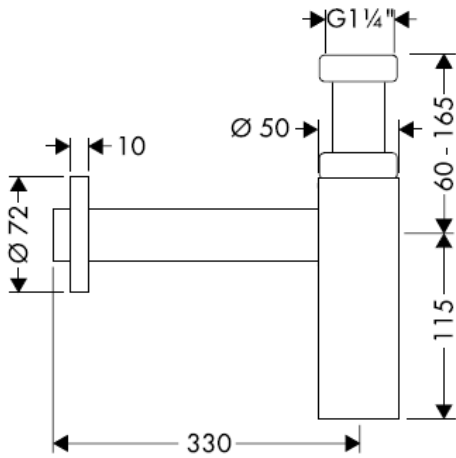

# Montageanleitung

**Flowstar**  
52105000

**hangrohe**