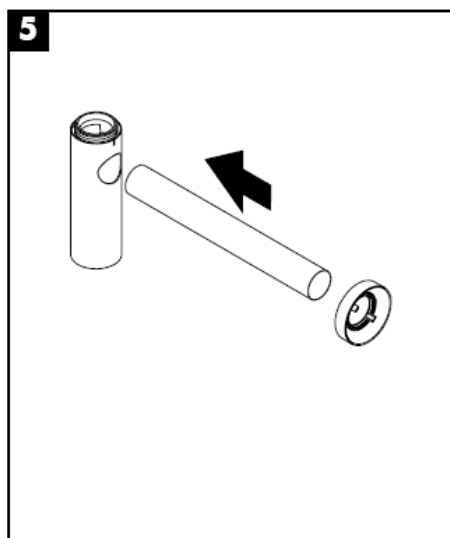

# Uputstva za instalaciju

**Flowstar**  
52105000

**hansgrohe**