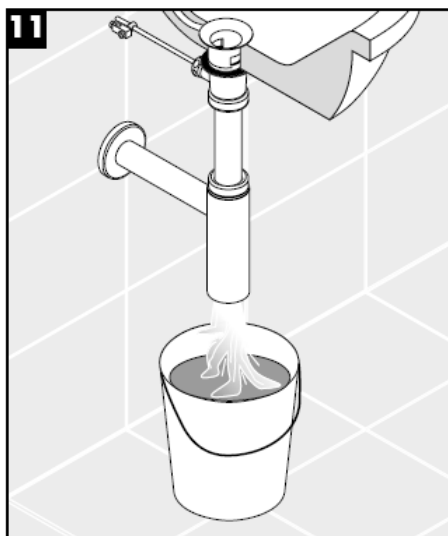

Rengjøring