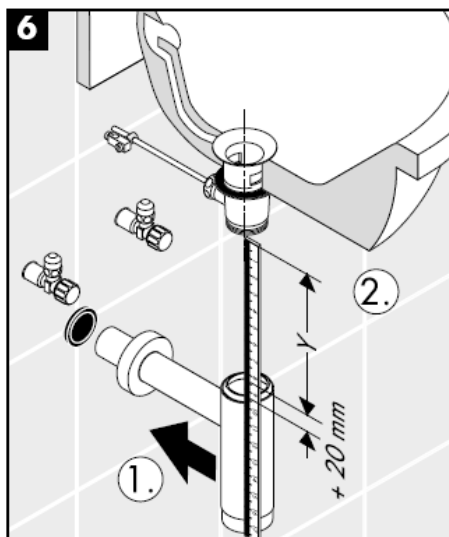

# 组装说明

**Flowstar**  
52105000

**hangrohe**

清洗

**hansgrohe**