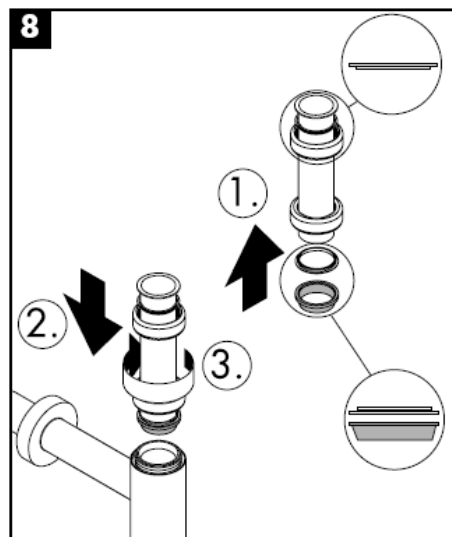

# Montaj kılavuzu

**Flowstar**  
52105000

**hansgrohe**