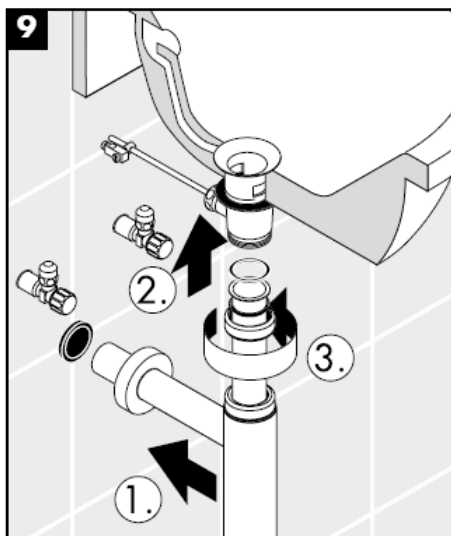

# Montážny návod

**Flowstar**  
52105000

**hansgrohe**