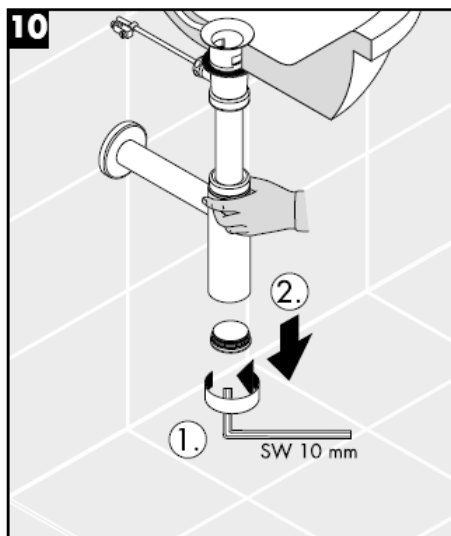

# Montavimo instrukcijos

**Flowstar**  
52105000

**hansgrohe**

Valymas

**hansgrohe**