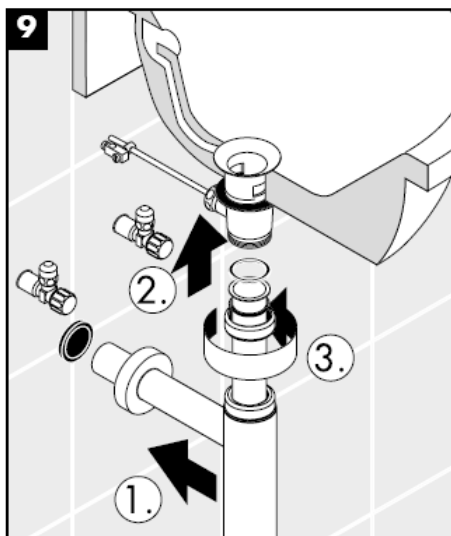

# 组装说明

**Flowstar**  
52105000

**hangrohe**

清洗

**hansgrohe**