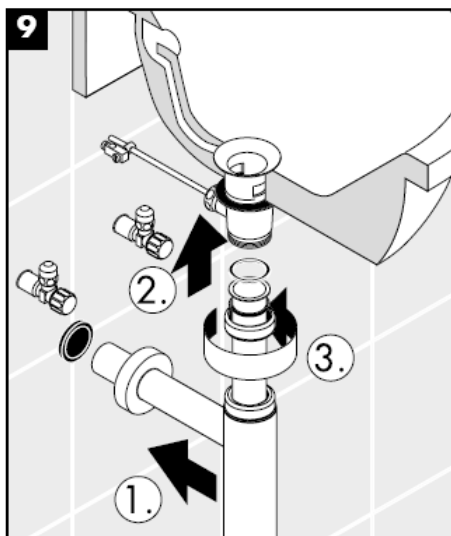

# РЪКОВОДСТВО ЗА МОНТАЖ

**Flowstar**  
52105000

**hansgrohe**