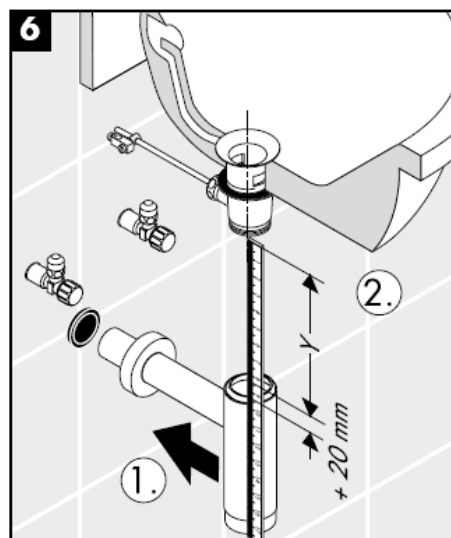

# Οδηγία συναρμολόγησης

**Flowstar**  
52105000

**hansgrohe**