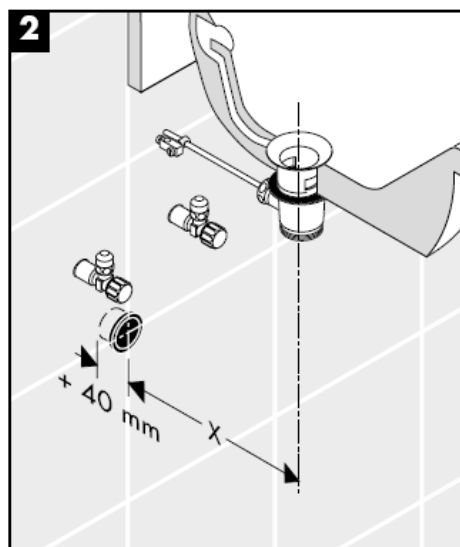

# Montážní návod

**Flowstar**  
52105000

**hansgrohe**