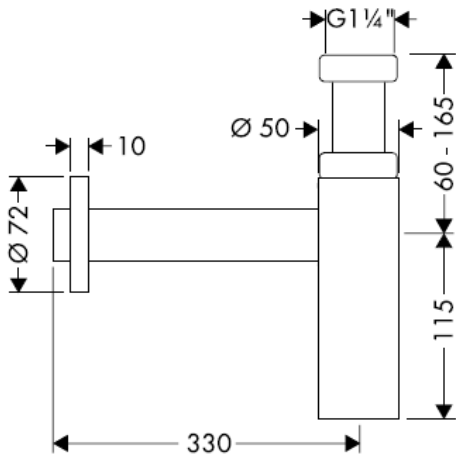

# Monteringsvejledning

**Flowstar**  
52105000

**hangrohe**