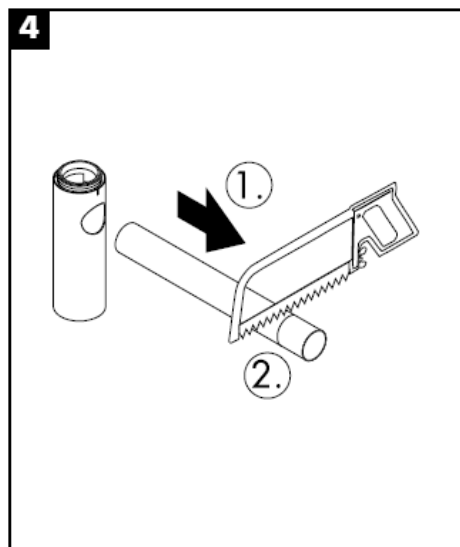

# Uputstvo za montažu

**Flowstar**  
52105000

**hansgrohe**