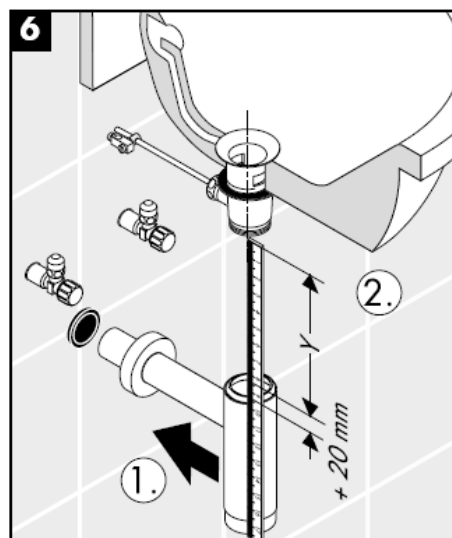

# РЪКОВОДСТВО ЗА МОНТАЖ

**Flowstar**  
52105000

**hansgrohe**