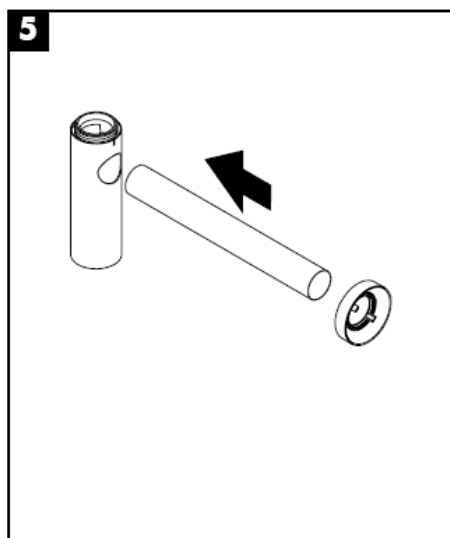

# Szerelési útmutató

**Flowstar**  
52105000

**hansgrohe**

Tisztítás

**hansgrohe**