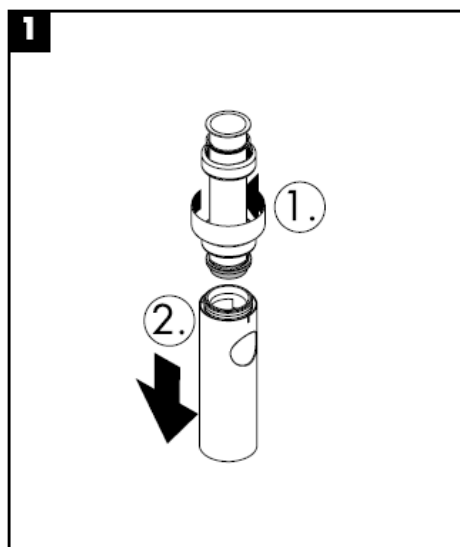

# Montasjeveiledning

**Flowstar**  
52105000

**hansgrohe**