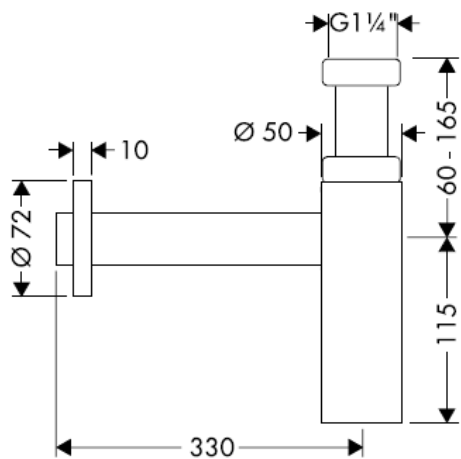

# Montāžas instrukcija

**Flowstar**  
52105000

**hansgrohe**

Tīrīšana

**hansgrohe**