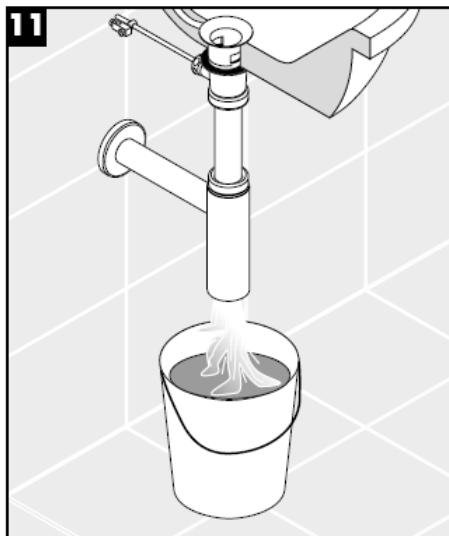

Καθαρισμός