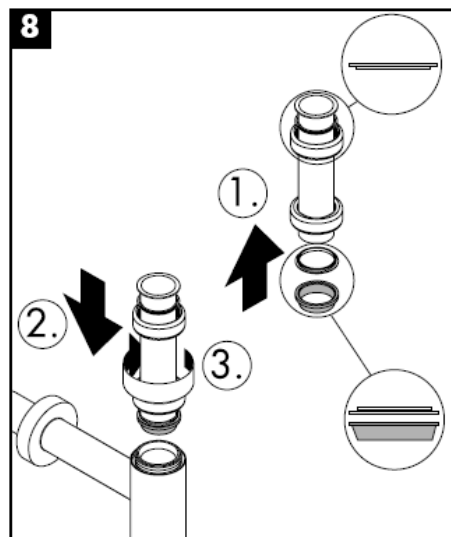

# Monteringsanvisning

**Flowstar**  
52105000

**hangrohe**