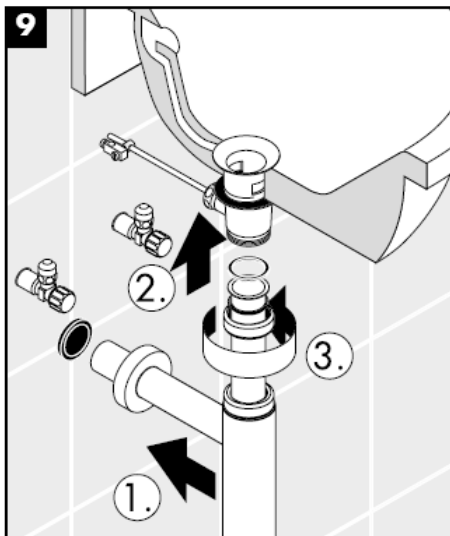

# Asennusohje

**Flowstar**  
52105000

**hansgrohe**