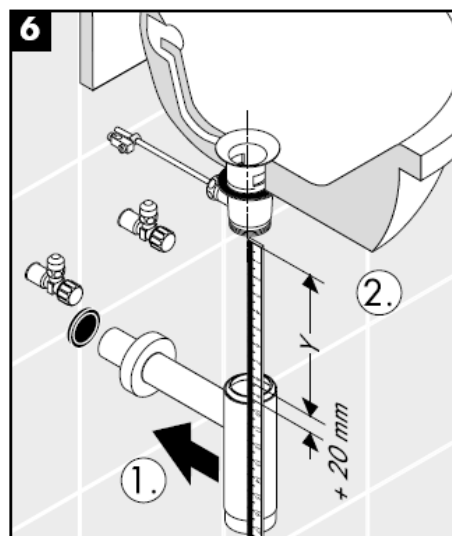

# Uputstvo za montažu

**Flowstar**  
52105000

**hansgrohe**