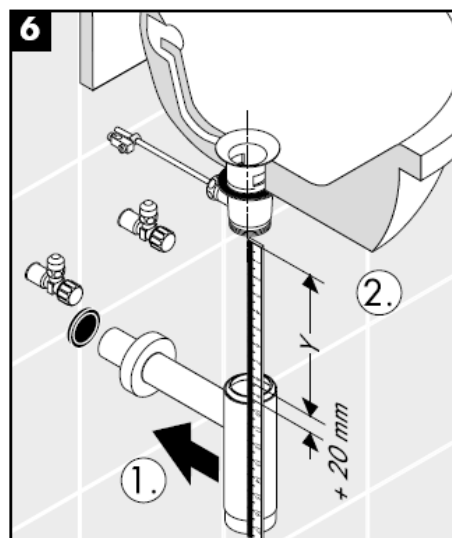

# Montážny návod

**Flowstar**  
52105000

**hansgrohe**