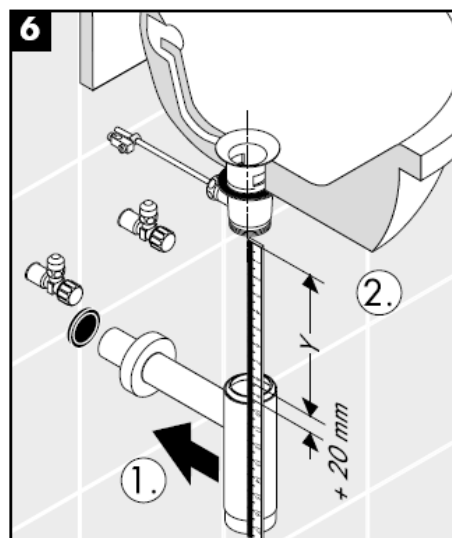

# Montasjeveiledning

**Flowstar**  
52105000

**hansgrohe**