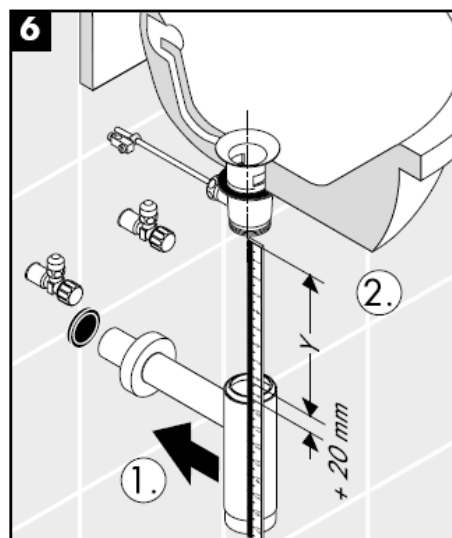

# Montážní návod

**Flowstar**  
52105000

**hansgrohe**