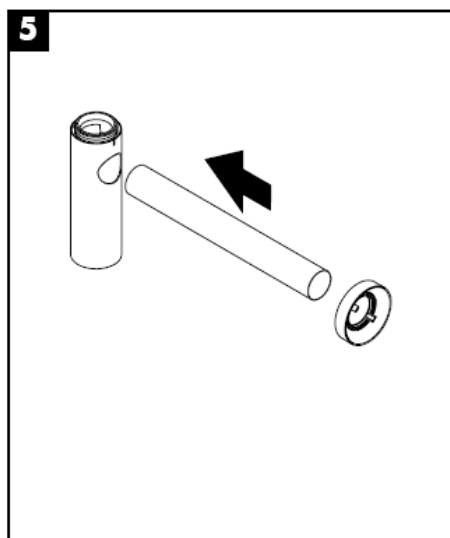

# Montážny návod

**Flowstar**  
52105000

**hansgrohe**