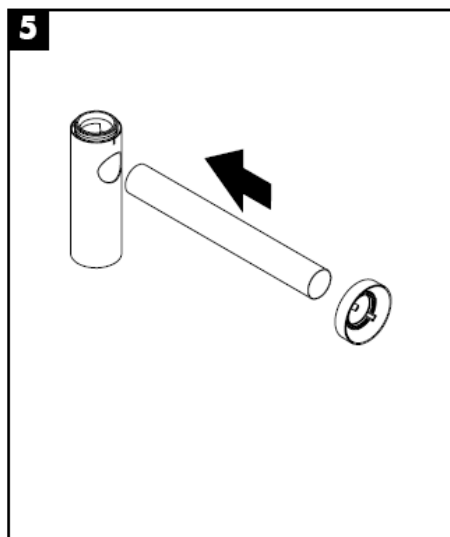

# 组装说明

**Flowstar**  
52105000

**hangrohe**

清洗

**hansgrohe**