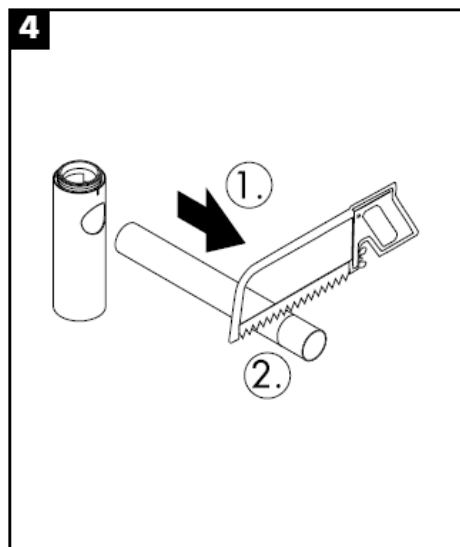

# Monteringsanvisning

**Flowstar**  
52105000

**hangrohe**