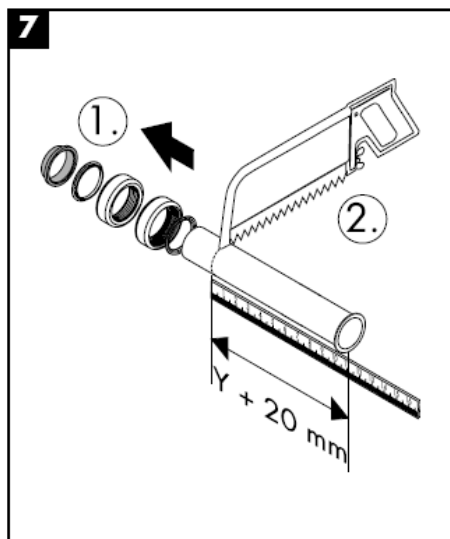

# Montasjeveiledning

**Flowstar**  
52105000

**hansgrohe**