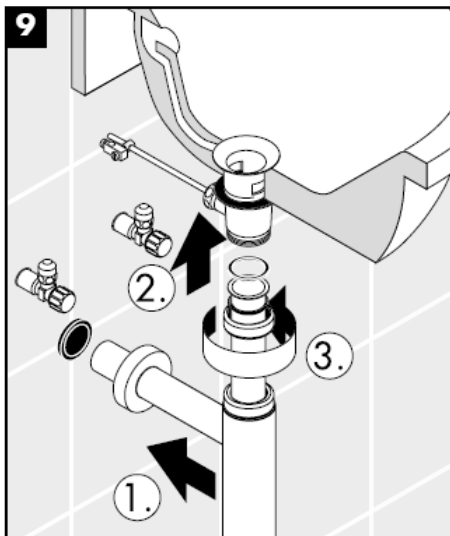

# Monteringsanvisning

**Flowstar**  
52105000

**hangrohe**