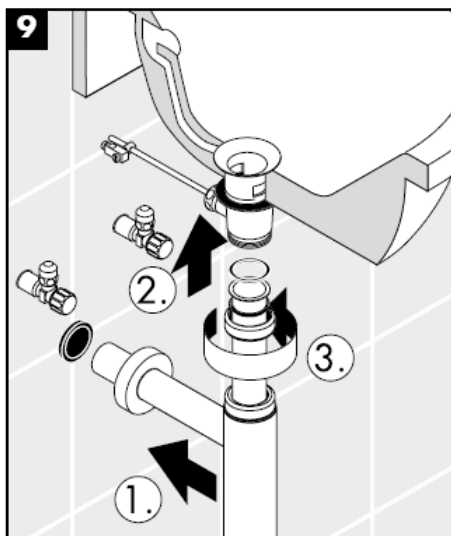

# Navodila za montažo

**Flowstar**  
52105000

**hansgrohe**