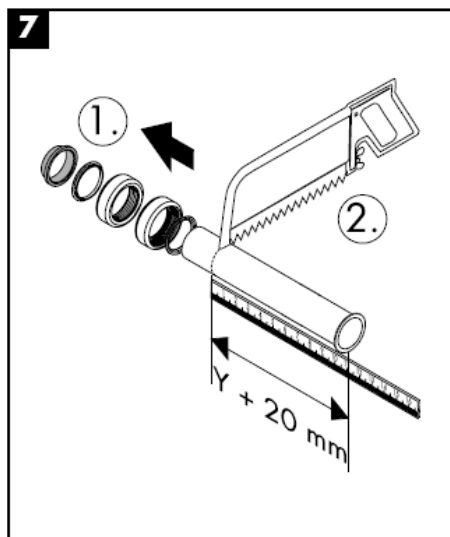

# Montaj kılavuzu

**Flowstar**  
52105000

**hansgrohe**