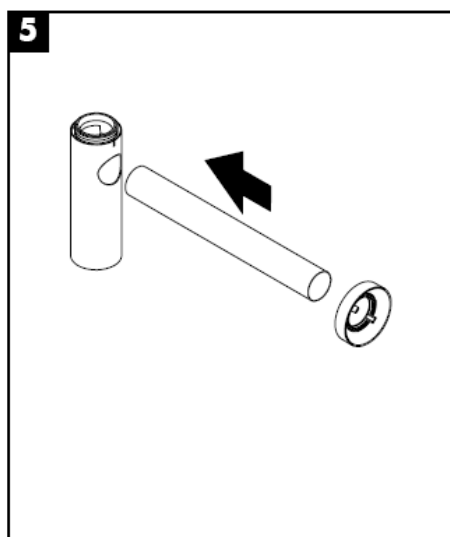

# Asennusohje

**Flowstar**  
52105000

**hansgrohe**