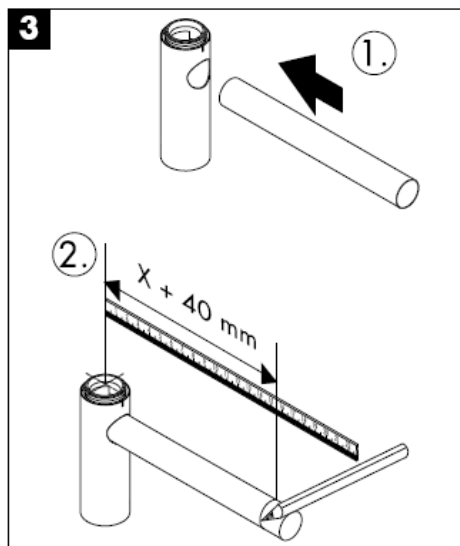

# Montaj kılavuzu

**Flowstar**  
52105000

**hansgrohe**