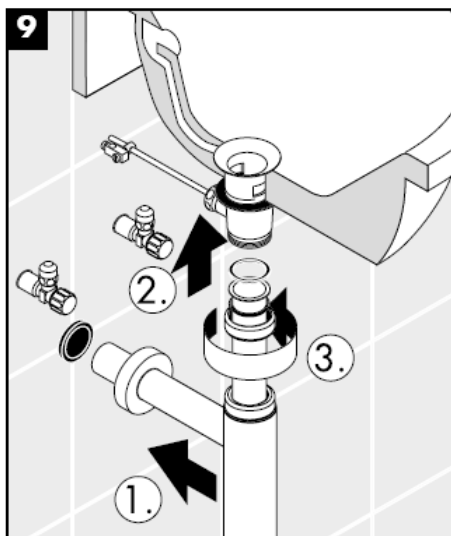

# Montážní návod

**Flowstar**  
52105000

**hansgrohe**