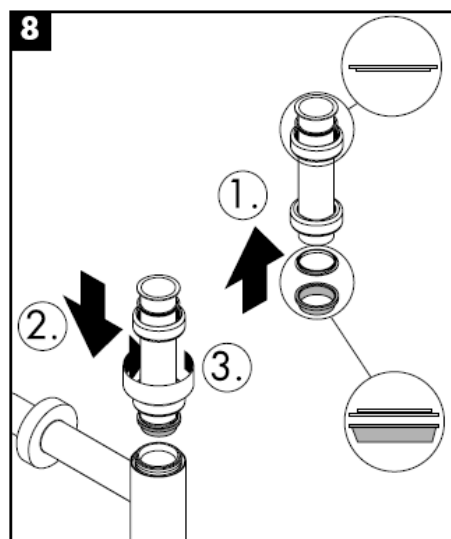

# Asennusohje

**Flowstar**  
52105000

**hansgrohe**