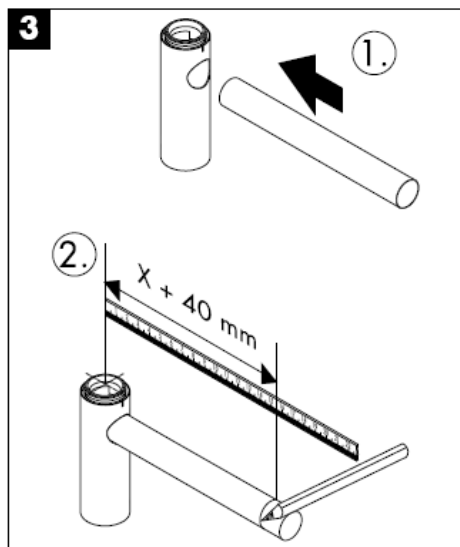

# Monteringsanvisning

**Flowstar**  
52105000

**hangrohe**