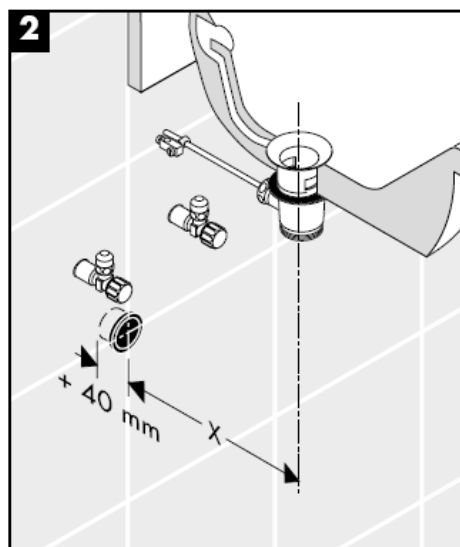

# Szerelési útmutató

**Flowstar**  
52105000

**hansgrohe**

Tisztítás

**hansgrohe**