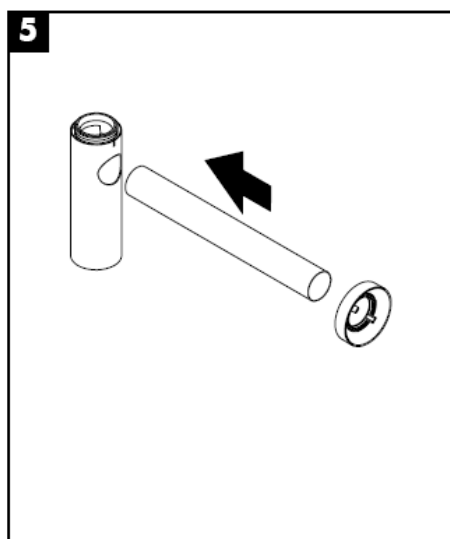

# Monteringsanvisning

**Flowstar**  
52105000

**hangrohe**