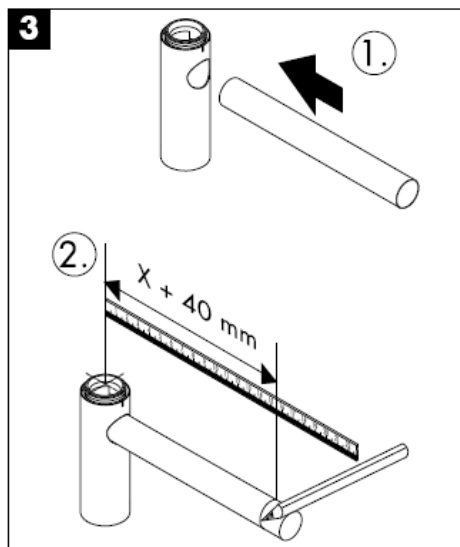

# Uputstvo za montažu

**Flowstar**  
52105000

**hansgrohe**