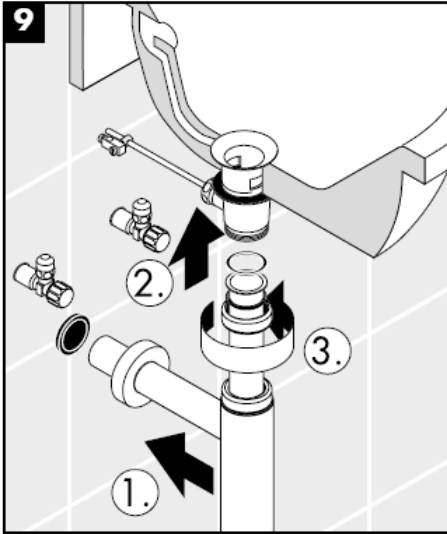

التنظيف

hansgrohe

Hansgrohe · Postfach 1145 · D-77761 Schiltach · Telefon +49 (0) 78 36/51-1282 · Telefax +49 (0) 7836/511440
E-Mail: info@hansgrohe.com · Internet: www.hansgrohe.com

01/2008
9.05148.03
عربي