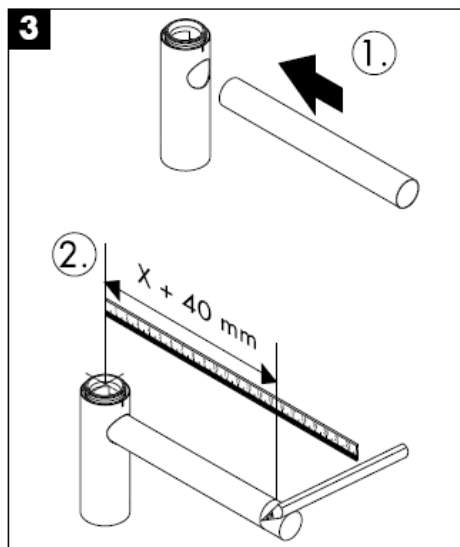

# Montageanleitung

**Flowstar**  
52105000

**hangrohe**