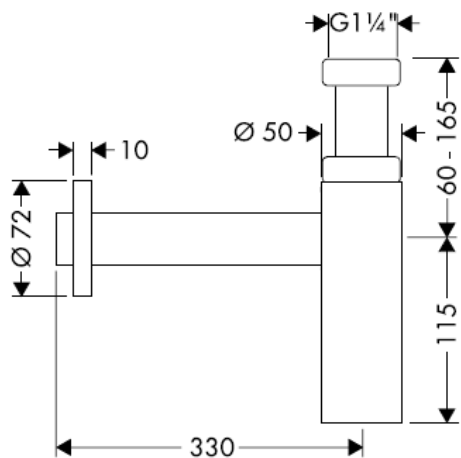

# assembly instructions

**Flowstar**  
52105000

**hangrohe**