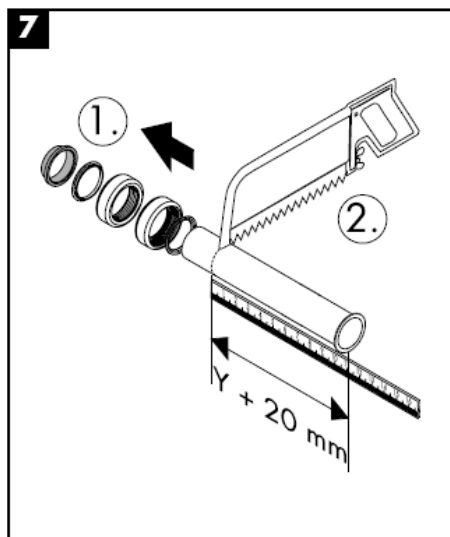

# Montážny návod

**Flowstar**  
52105000

**hansgrohe**