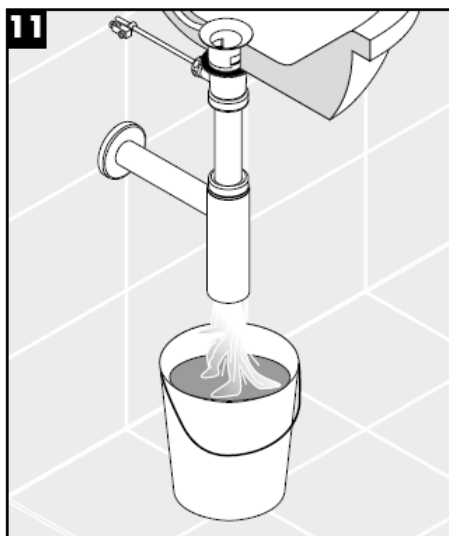

# Szerelési útmutató

**Flowstar**  
52105000

**hansgrohe**

Tisztítás

**hansgrohe**