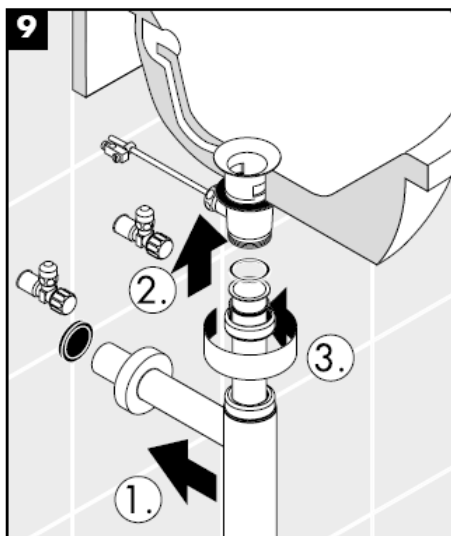

# Montavimo instrukcijos

**Flowstar**  
52105000

**hansgrohe**

Valymas

**hansgrohe**