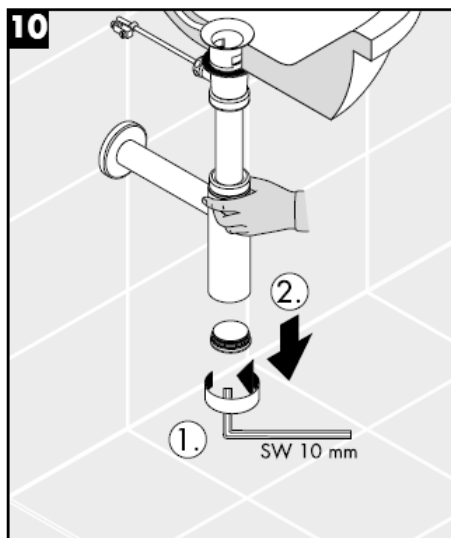

# 组装说明

**Flowstar**  
52105000

**hangrohe**

清洗

**hansgrohe**