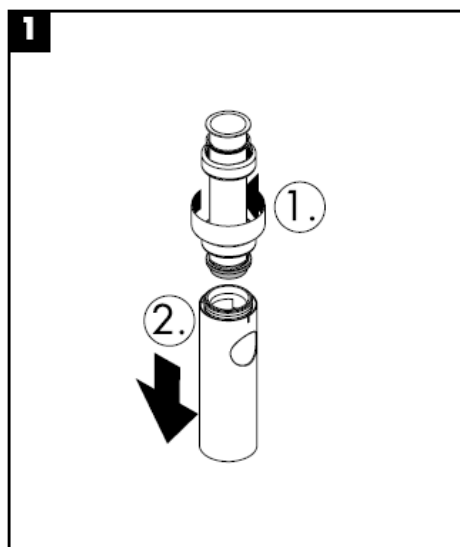

# Navodila za montažo

**Flowstar**  
52105000

**hansgrohe**