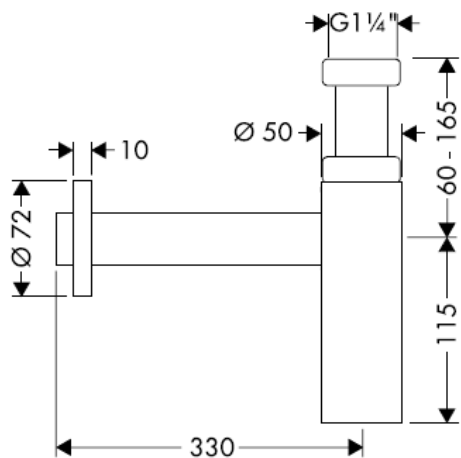

# Navodila za montažo

**Flowstar**  
52105000

**hansgrohe**