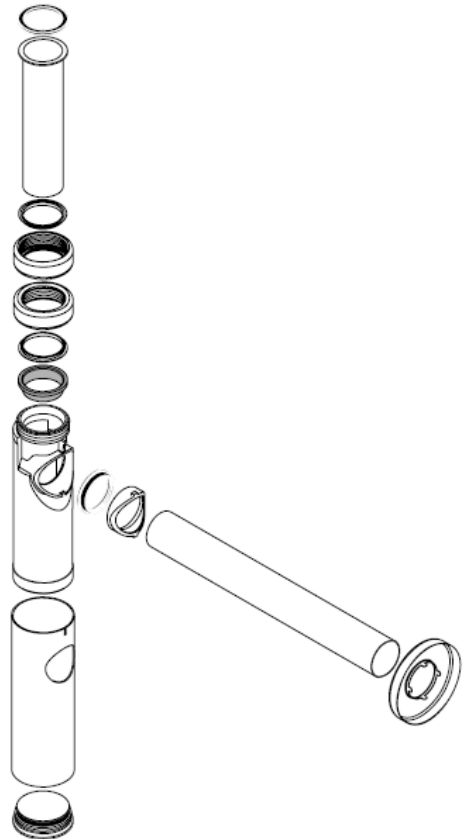

# Monteringsvejledning

**Flowstar**  
52105000

**hangrohe**