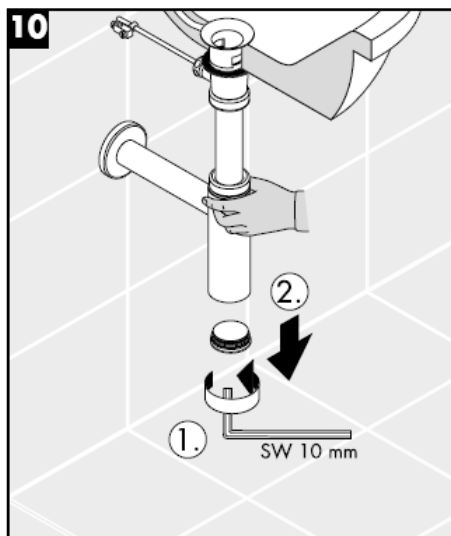

# Szerelési útmutató

**Flowstar**  
52105000

**hansgrohe**

Tisztítás

**hansgrohe**