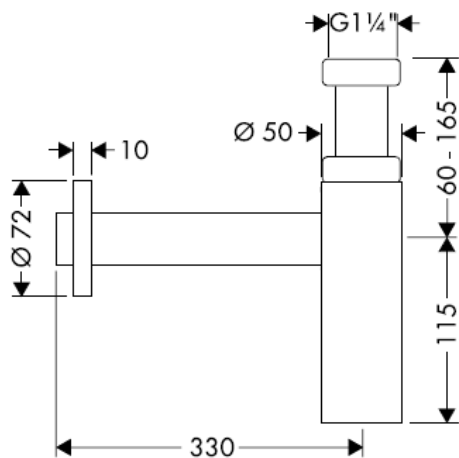

# Monteringsanvisning

**Flowstar**  
52105000

**hangrohe**