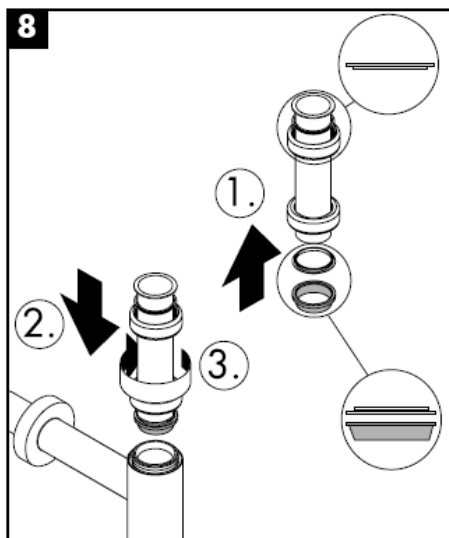

# 组装说明

**Flowstar**  
52105000

**hangrohe**

清洗

**hansgrohe**