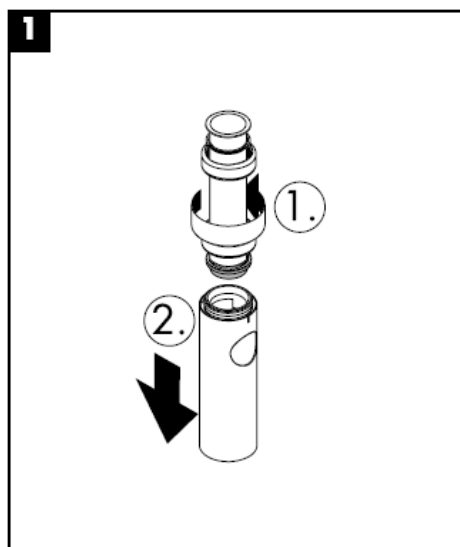

# Montážní návod

**Flowstar**  
52105000

**hansgrohe**