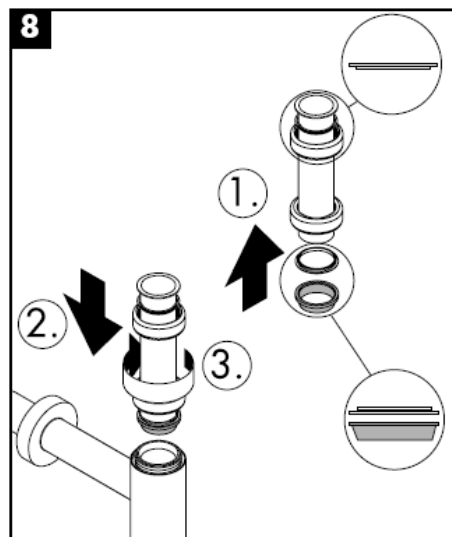

# Montážny návod

**Flowstar**  
52105000

**hansgrohe**