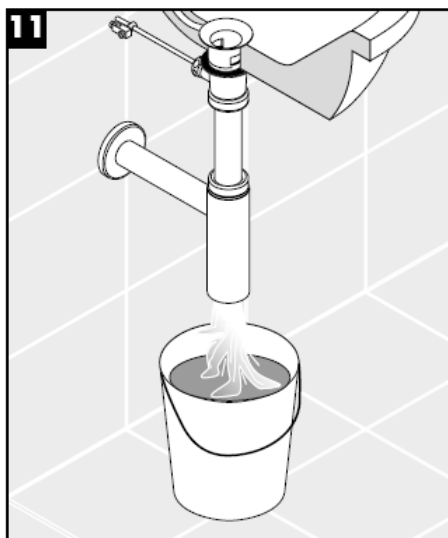

# 组装说明

**Flowstar**  
52105000

**hangrohe**

清洗

**hansgrohe**