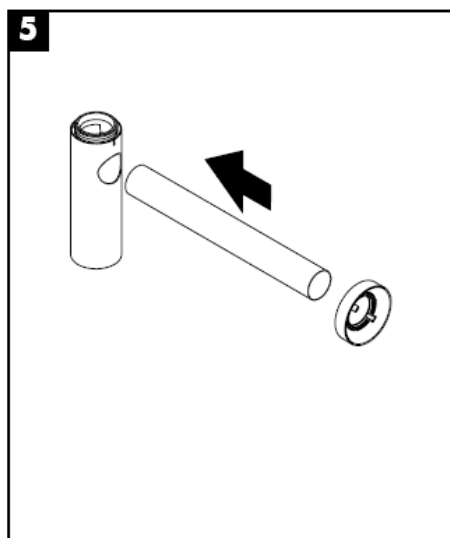

# Montavimo instrukcijos

**Flowstar**  
52105000

**hansgrohe**

Valymas

**hansgrohe**