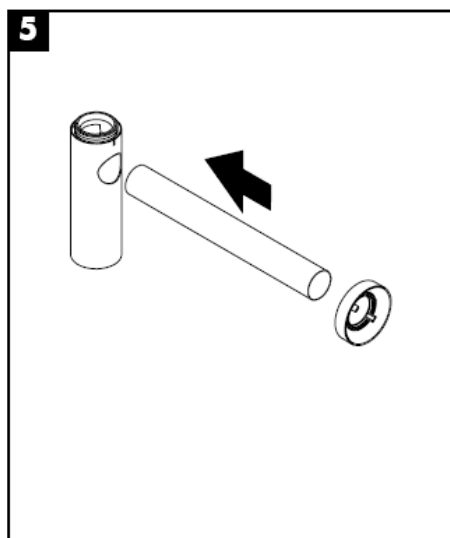

# РЪКОВОДСТВО ЗА МОНТАЖ

**Flowstar**  
52105000

**hansgrohe**