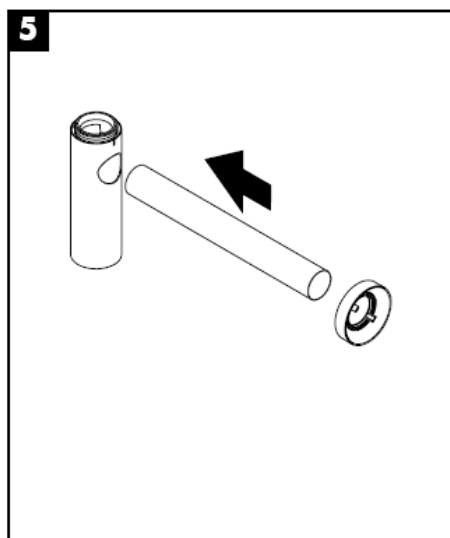

# Montaj kılavuzu

**Flowstar**  
52105000

**hansgrohe**