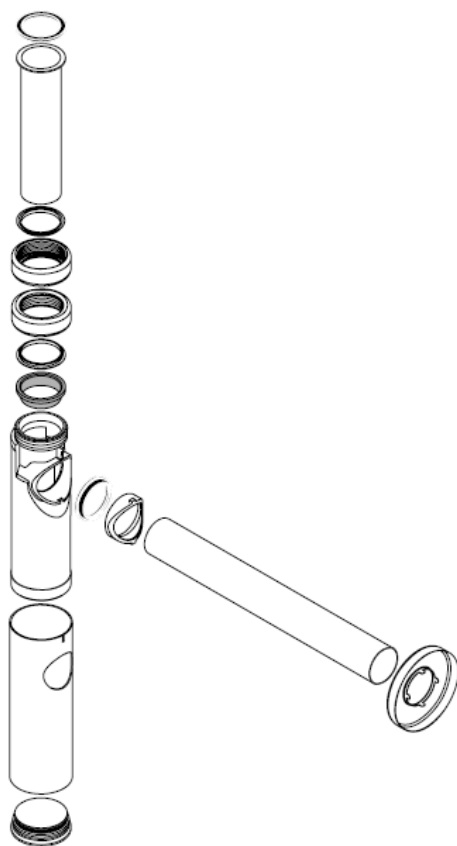

# Instrukcja montażu

**Flowstar**  
52105000

**hansgrohe**