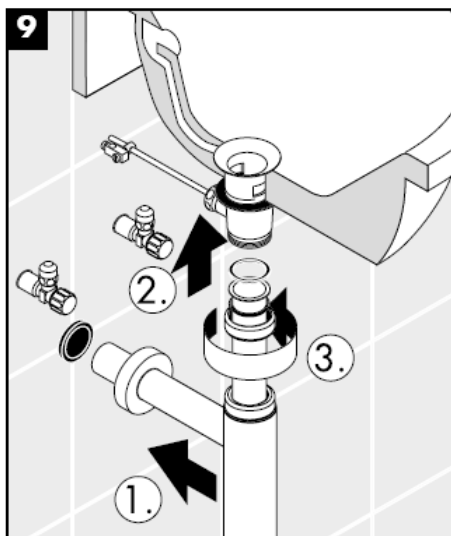

# Szerelési útmutató

**Flowstar**  
52105000

**hansgrohe**

Tisztítás

**hansgrohe**