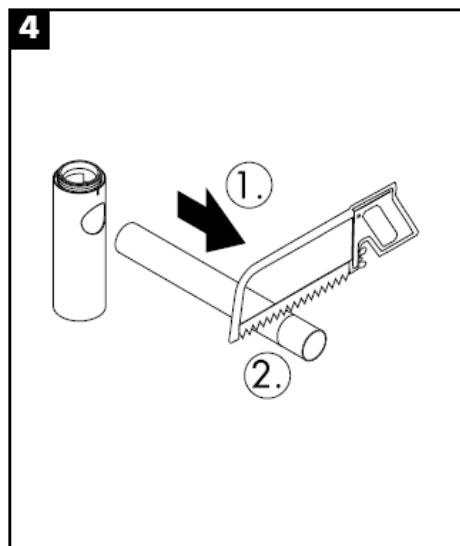

# Szerelési útmutató

**Flowstar**  
52105000

**hansgrohe**

Tisztítás

**hansgrohe**