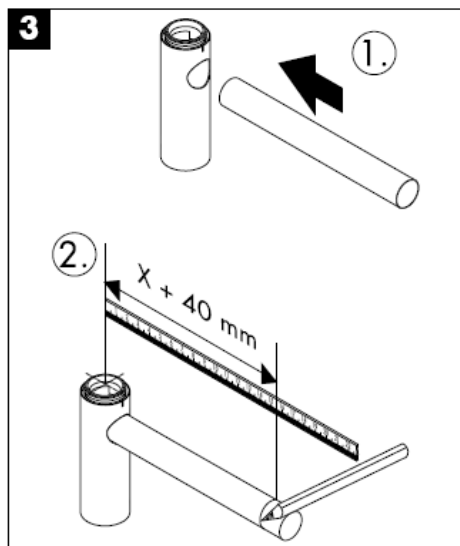

# Szerelési útmutató

**Flowstar**  
52105000

**hansgrohe**

Tisztítás

**hansgrohe**