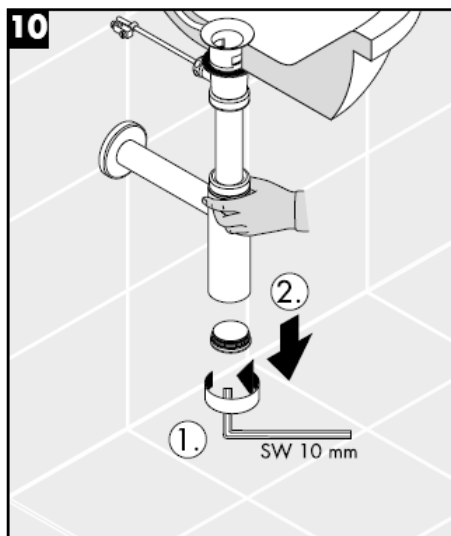

Rengjøring