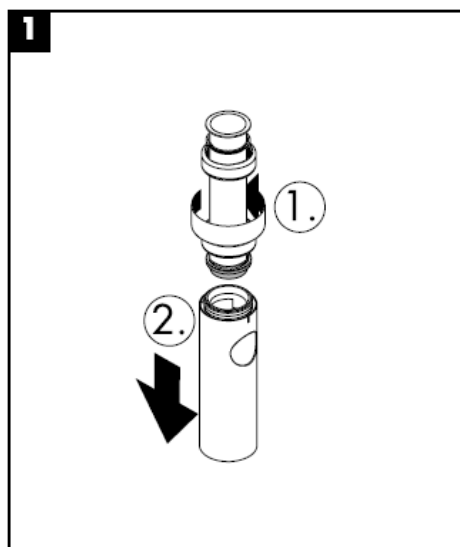

# Monteringsanvisning

**Flowstar**  
52105000

**hangrohe**