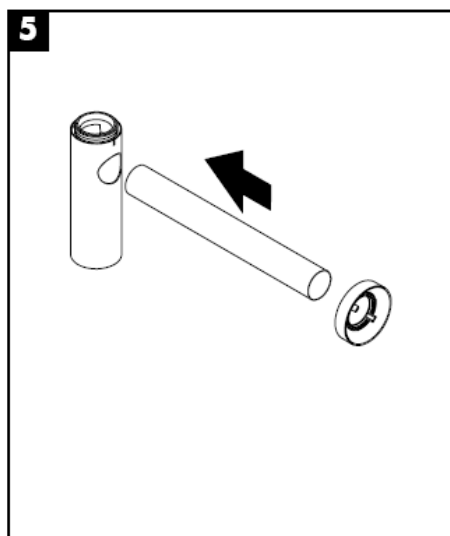

# Uputstvo za montažu

**Flowstar**  
52105000

**hansgrohe**