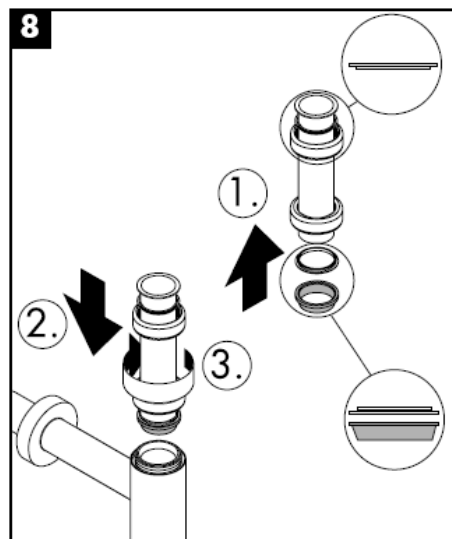

# Montasjeveiledning

**Flowstar**  
52105000

**hansgrohe**