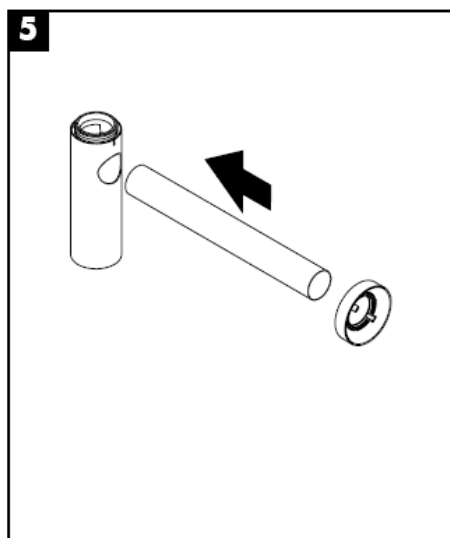

# Montageanleitung

**Flowstar**  
52105000

**hangrohe**