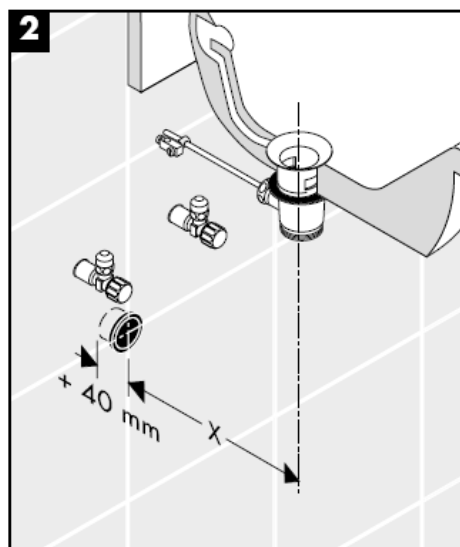

# Montageanleitung

**Flowstar**  
52105000

**hangrohe**