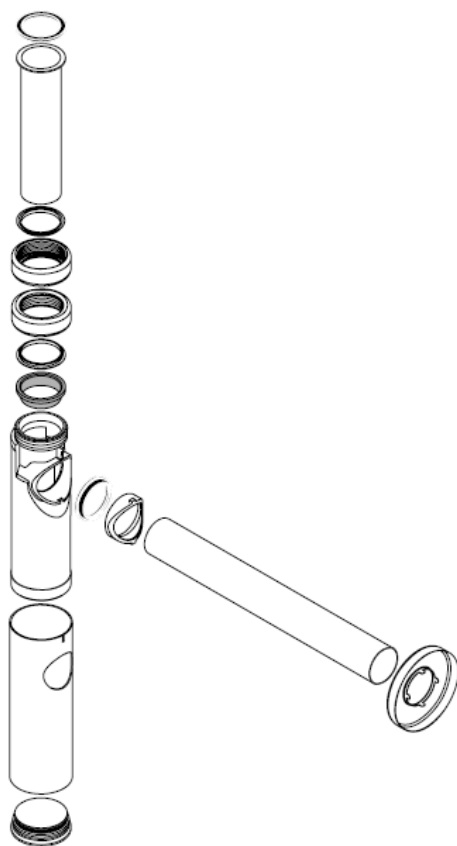

# Montāžas instrukcija

**Flowstar**  
52105000

**hansgrohe**

Tīrīšana

**hansgrohe**