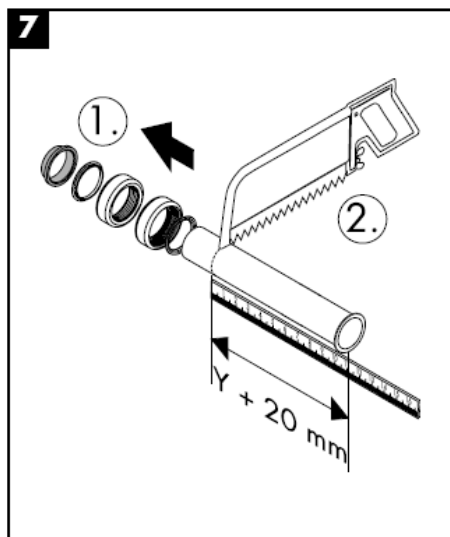

# Uputstvo za montažu

**Flowstar**  
52105000

**hansgrohe**