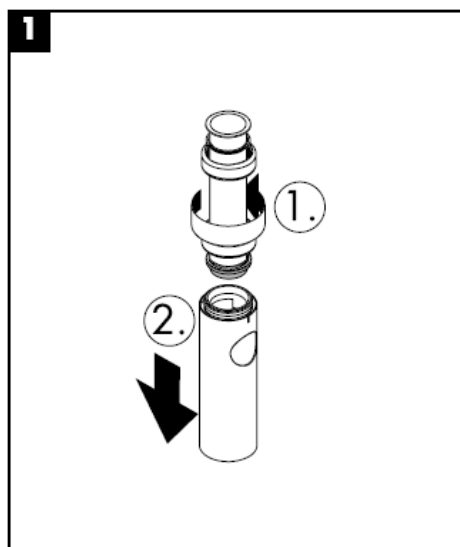

# Szerelési útmutató

**Flowstar**  
52105000

**hansgrohe**

Tisztítás

**hansgrohe**