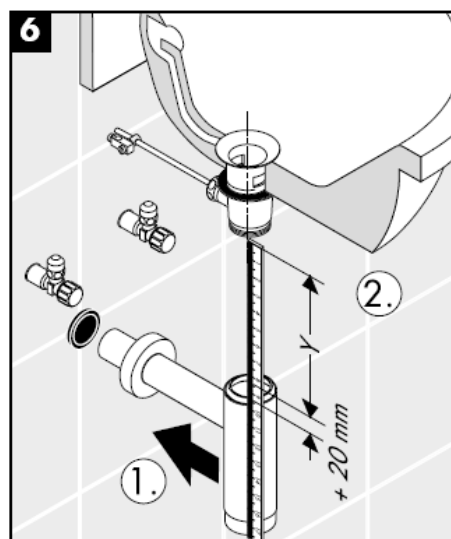

# Monteringsanvisning

**Flowstar**  
52105000

**hangrohe**