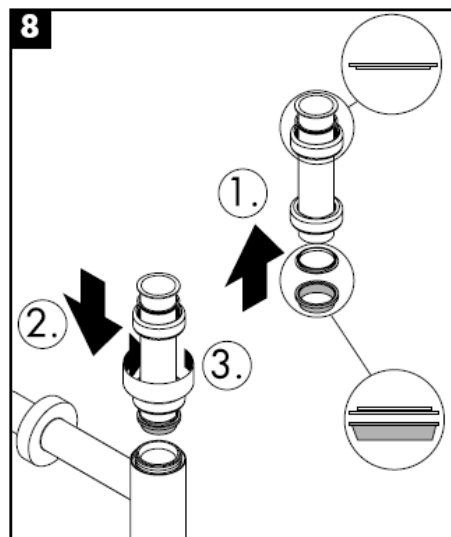

# Monteringsvejledning

**Flowstar**  
52105000

**hangrohe**