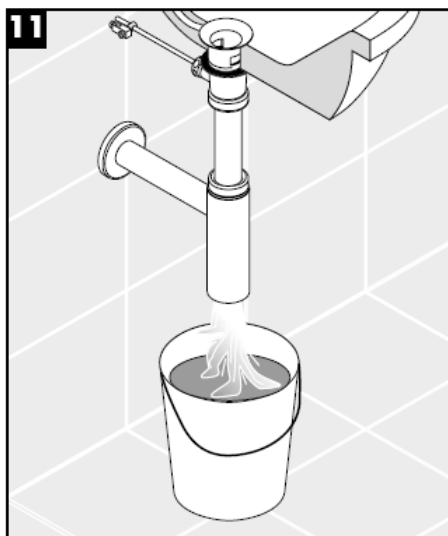

# Montavimo instrukcijos

**Flowstar**  
52105000

**hansgrohe**

Valymas

**hansgrohe**