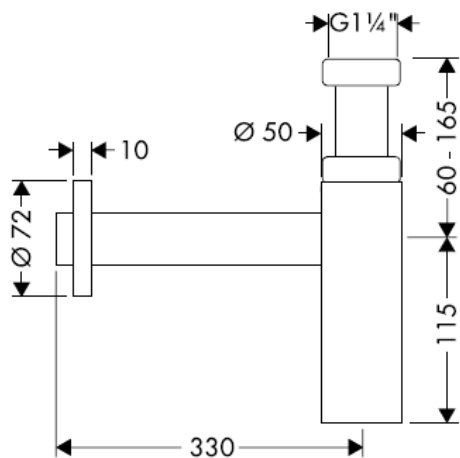

# Instrucțiuni de montare

**Flowstar**  
52105000

**hangrohe**