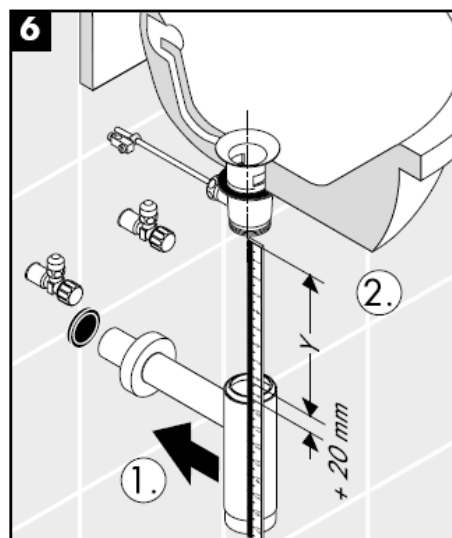

# Uputstva za instalaciju

**Flowstar**  
52105000

**hansgrohe**