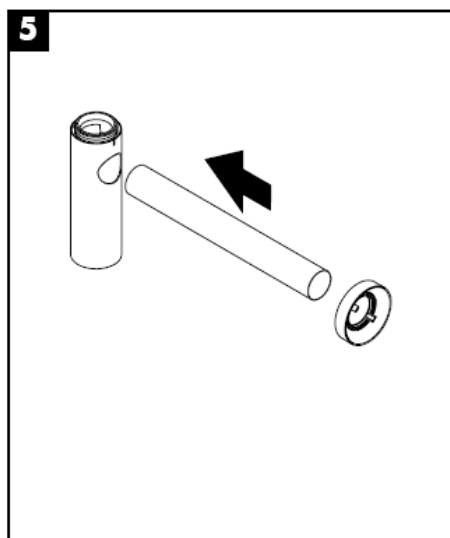

# Montasjeveiledning

**Flowstar**  
52105000

**hansgrohe**