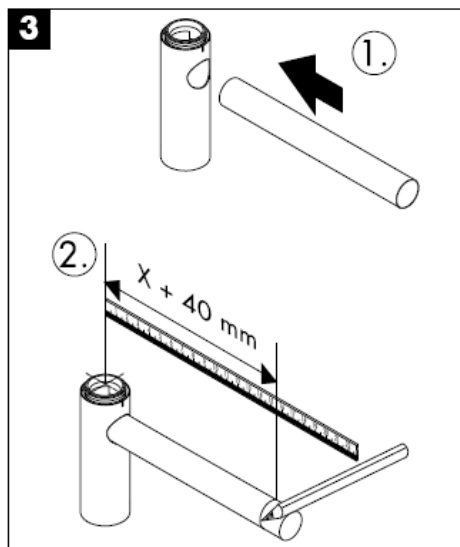

# Uputstva za instalaciju

**Flowstar**  
52105000

**hansgrohe**