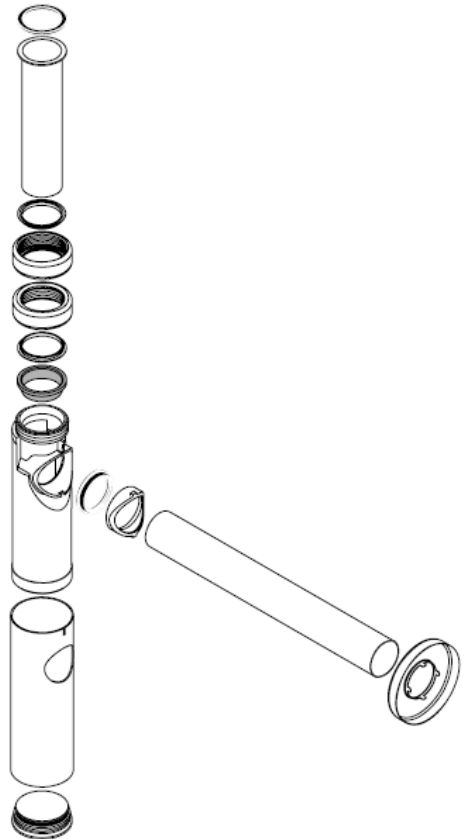

# Montasjeveiledning

**Flowstar**  
52105000

**hansgrohe**