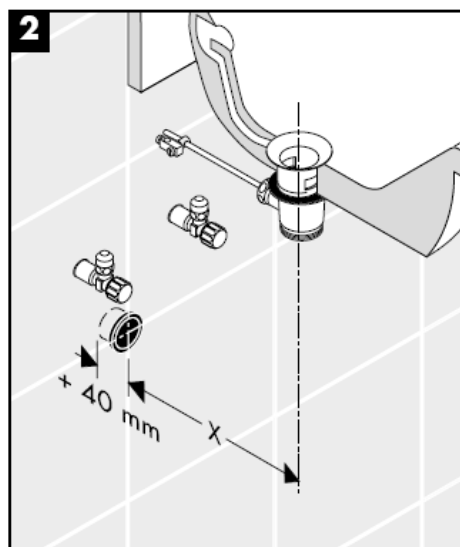

# Navodila za montažo

**Flowstar**  
52105000

**hansgrohe**