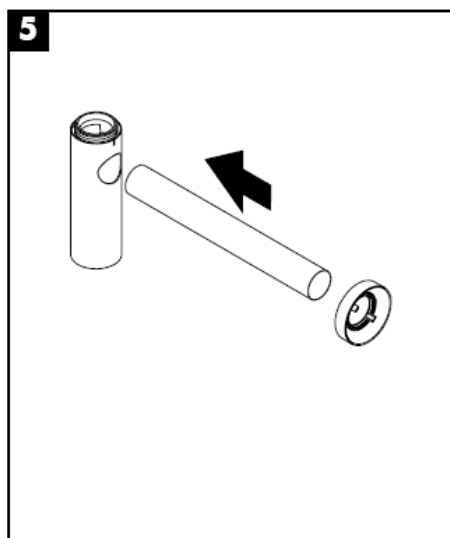

# Montážní návod

**Flowstar**  
52105000

**hansgrohe**