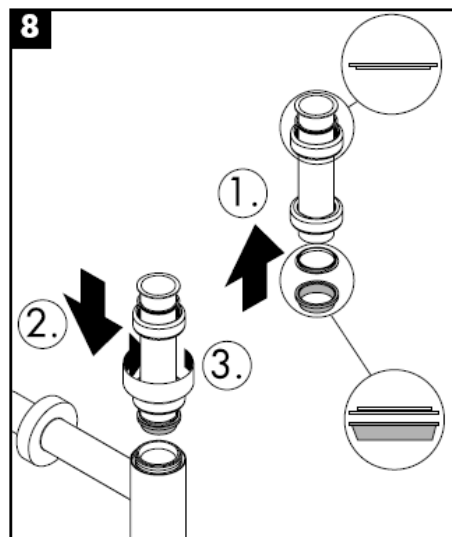

# Uputstvo za montažu

**Flowstar**  
52105000

**hansgrohe**