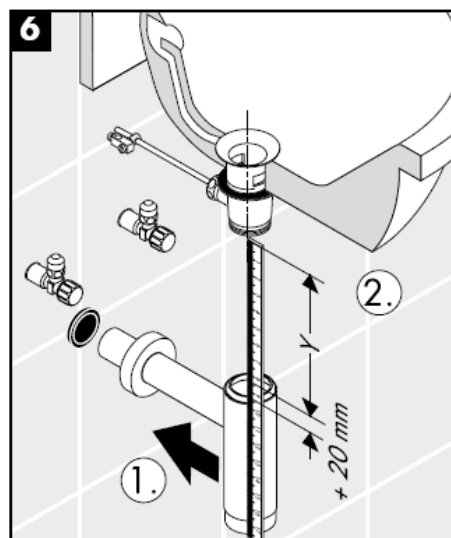

# Monteringsvejledning

**Flowstar**  
52105000

**hangrohe**