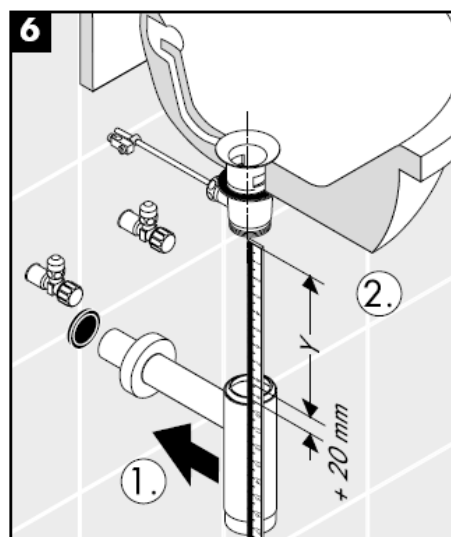

# Asennusohje

**Flowstar**  
52105000

**hansgrohe**