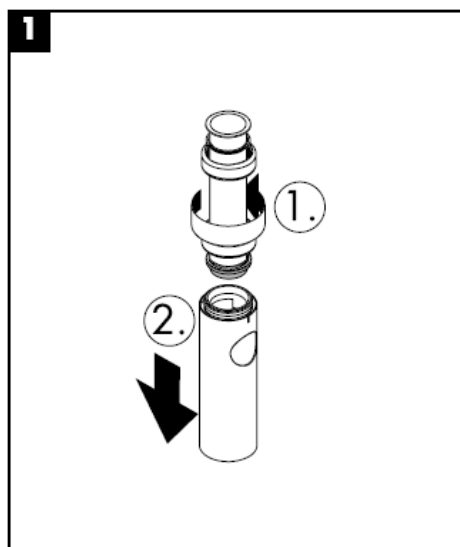

# Uputstvo za montažu

**Flowstar**  
52105000

**hansgrohe**