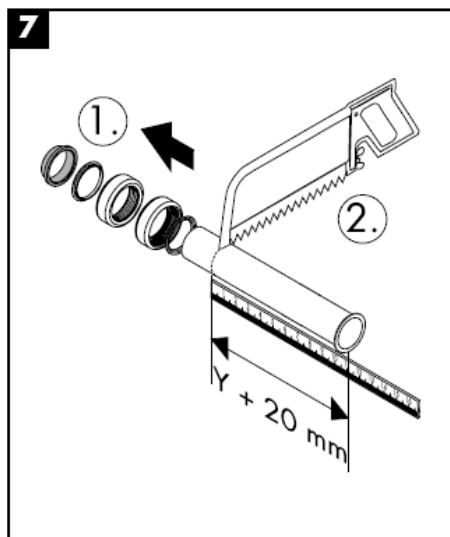

# Monteringsanvisning

**Flowstar**  
52105000

**hangrohe**