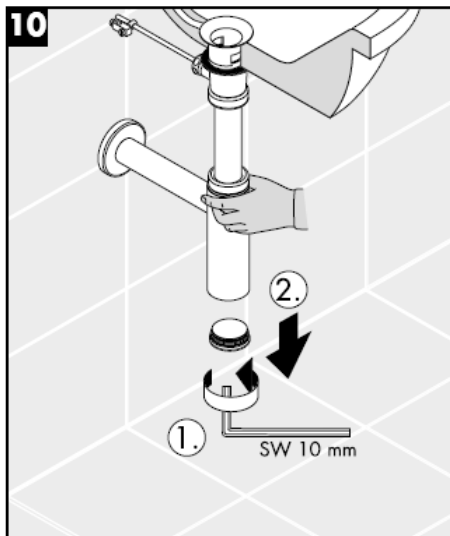

Καθαρισμός