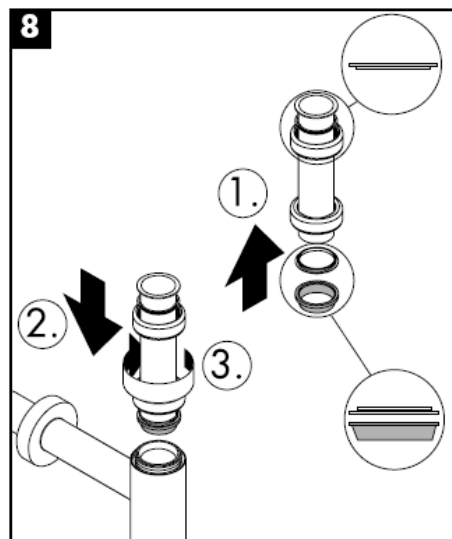

# Montážní návod

**Flowstar**  
52105000

**hansgrohe**