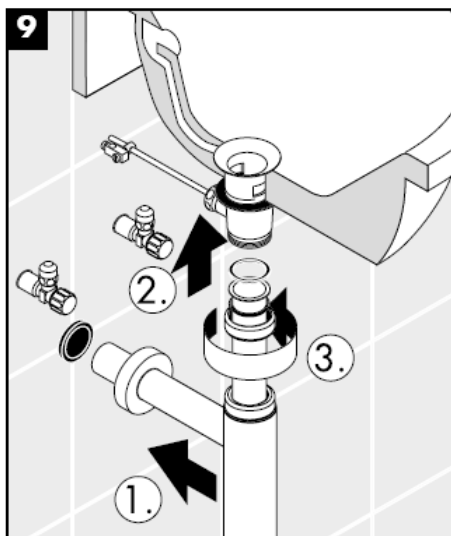

# Uputstva za instalaciju

**Flowstar**  
52105000

**hansgrohe**