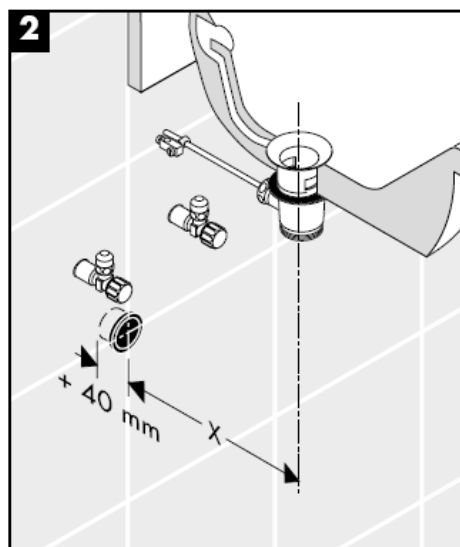

# Uputstvo za montažu

**Flowstar**  
52105000

**hansgrohe**