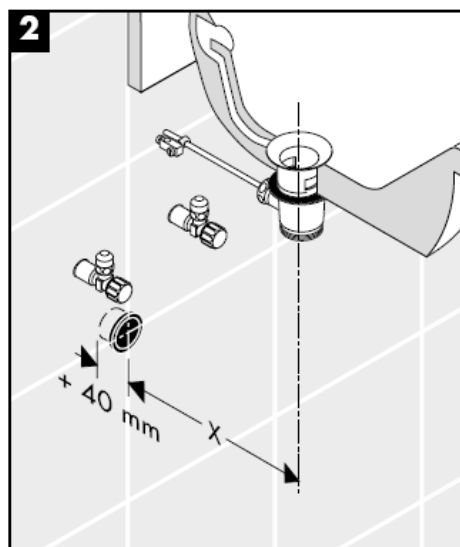

# Uputstva za instalaciju

**Flowstar**  
52105000

**hansgrohe**