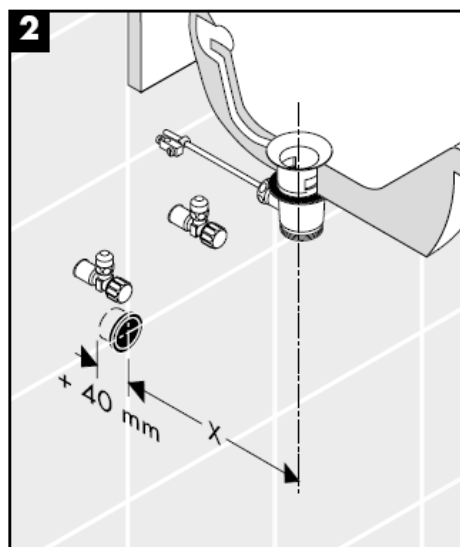

# Monteringsanvisning

**Flowstar**  
52105000

**hangrohe**