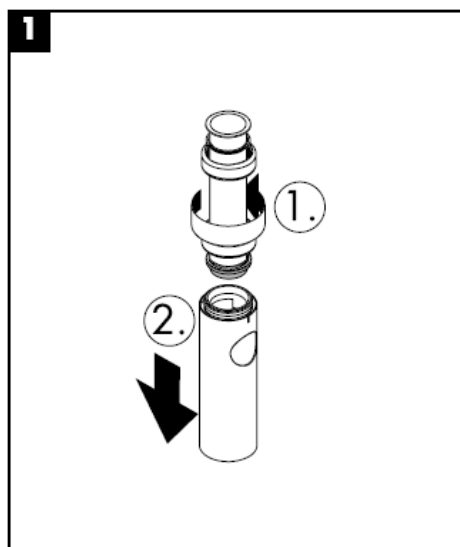

# Uputstva za instalaciju

**Flowstar**  
52105000

**hansgrohe**