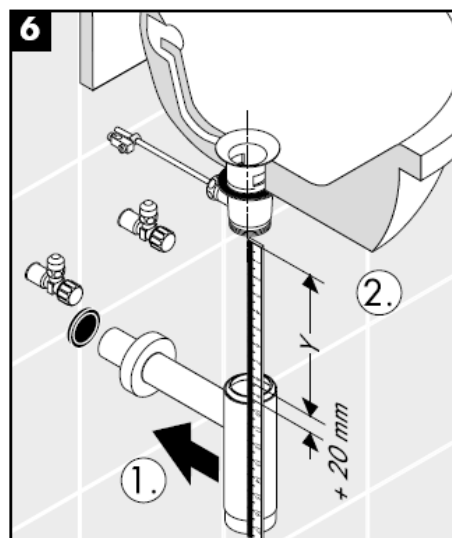

# Montaj kılavuzu

**Flowstar**  
52105000

**hansgrohe**