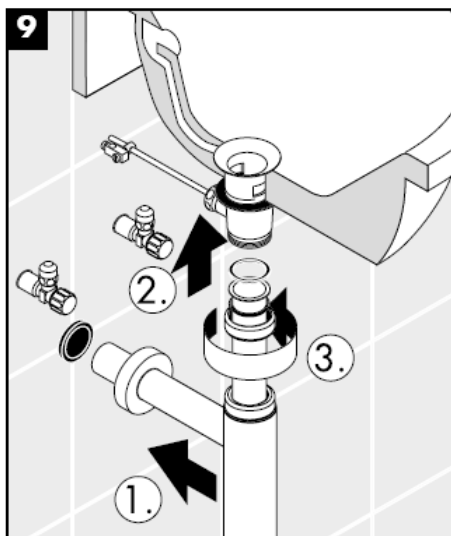

# Uputstvo za montažu

**Flowstar**  
52105000

**hansgrohe**