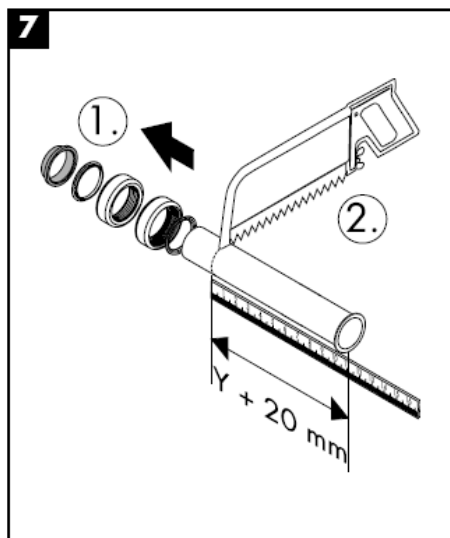

# 组装说明

**Flowstar**  
52105000

**hangrohe**

清洗

**hansgrohe**