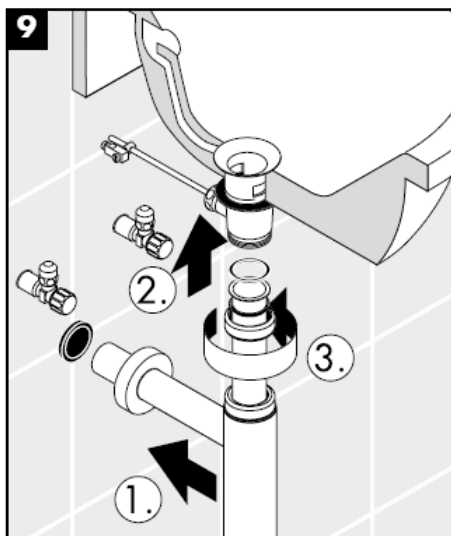

# Montasjeveiledning

**Flowstar**  
52105000

**hansgrohe**