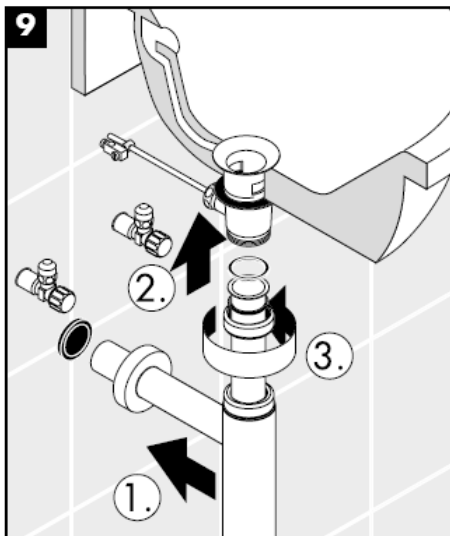

# Οδηγία συναρμολόγησης

**Flowstar**  
52105000

**hansgrohe**