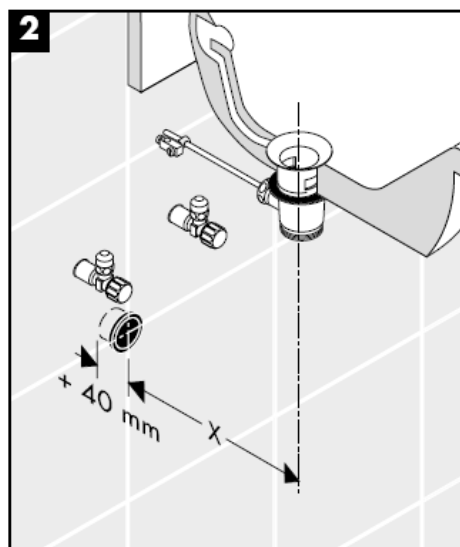

# Montāžas instrukcija

**Flowstar**  
52105000

**hansgrohe**

Tīrīšana

**hansgrohe**