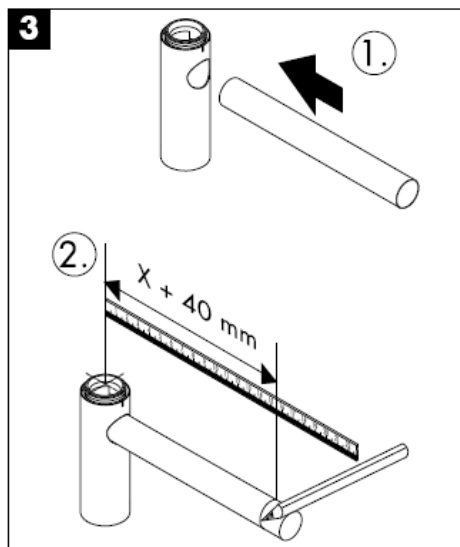

# Montážní návod

**Flowstar**  
52105000

**hansgrohe**