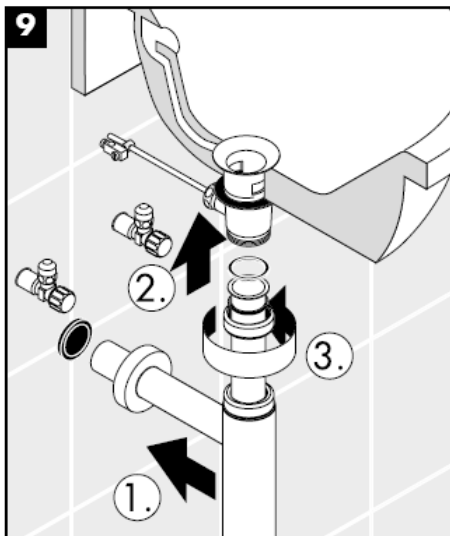

# Montageanleitung

**Flowstar**  
52105000

**hangrohe**