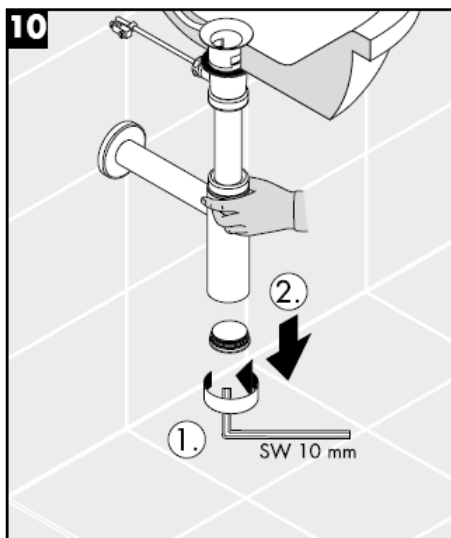

Почистване