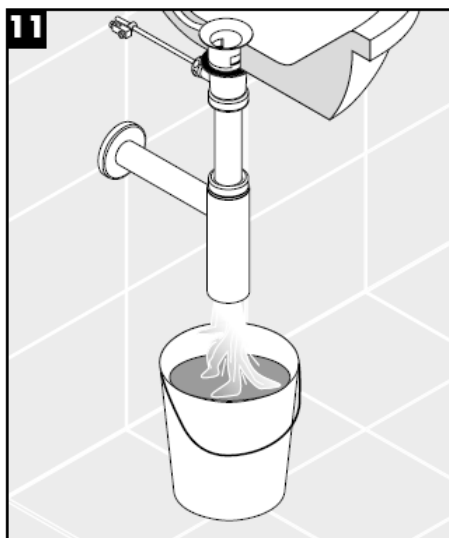

Почистване