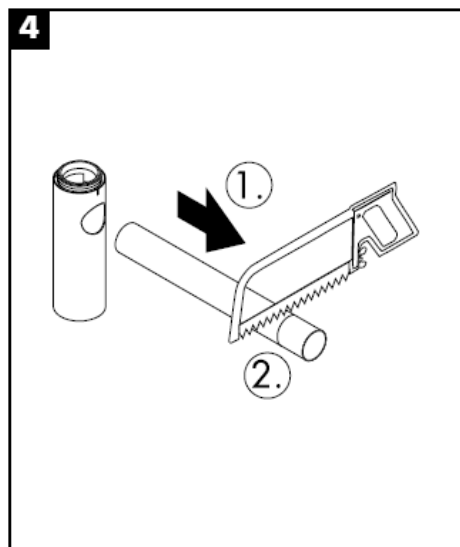

# Montážní návod

**Flowstar**  
52105000

**hansgrohe**