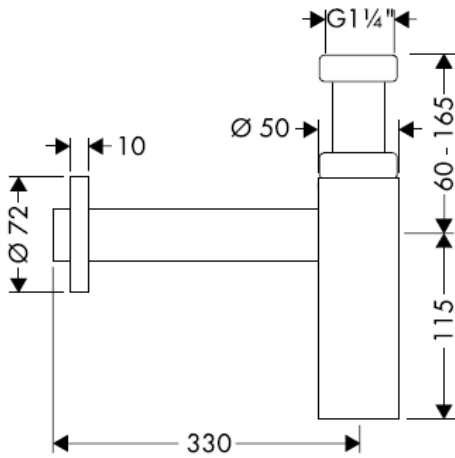

# Montasjeveiledning

**Flowstar**  
52105000

**hansgrohe**