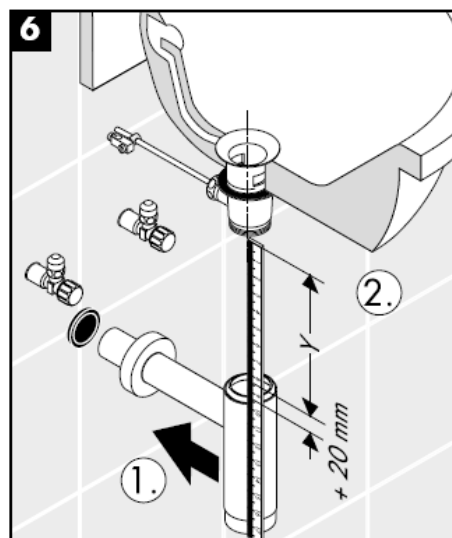

# Montavimo instrukcijos

**Flowstar**  
52105000

**hansgrohe**

Valymas

**hansgrohe**