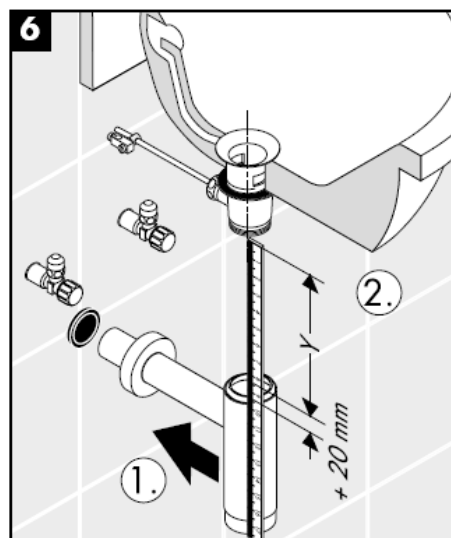

# Szerelési útmutató

**Flowstar**  
52105000

**hansgrohe**

Tisztítás

**hansgrohe**