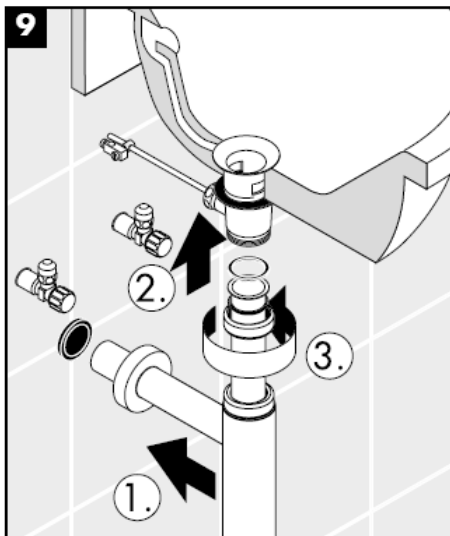

# Montaj kılavuzu

**Flowstar**  
52105000

**hansgrohe**