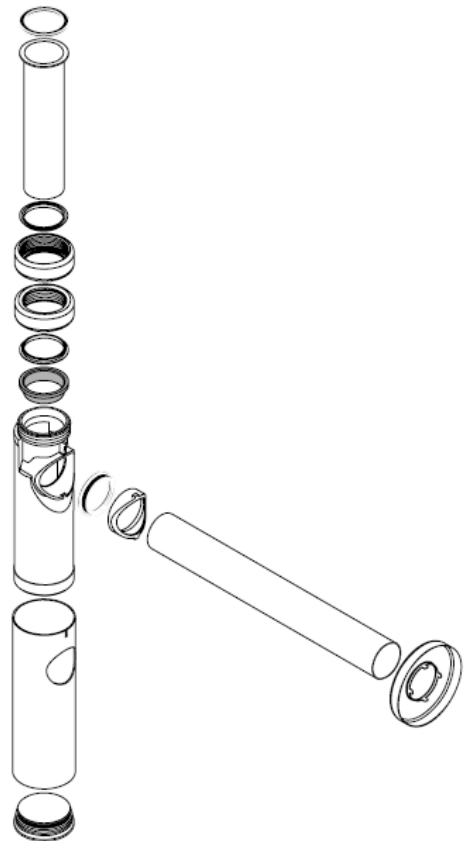

# Montageanleitung

**Flowstar**  
52105000

**hangrohe**