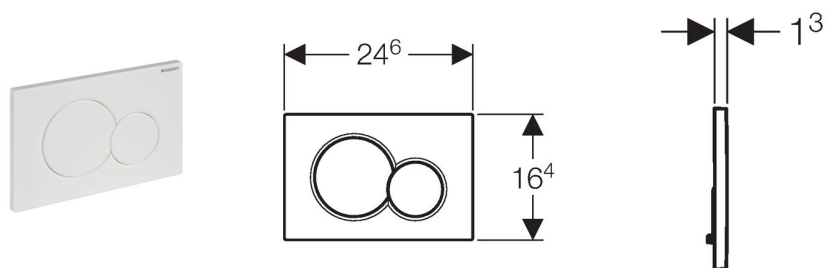

**Смывная клавиша Geberit Sigma01 для двойного смыва**

**Цель применения**

- Для работы с системой двойного смыва
- Для фронтальной установки
- Для использования со смывным бачком скрытого монтажа Geberit Sigma 12 см (UP320)
- Для использования со смывным бачком скрытого монтажа Geberit Sigma 8 см (UP720)

**Технические данные**

Усилие привода	< 20	Н
Материал	Пластик	

**Объем поставки**

- Толкатели привода смыва
- 2 держателя крепления рамки
- Монтажная рамка