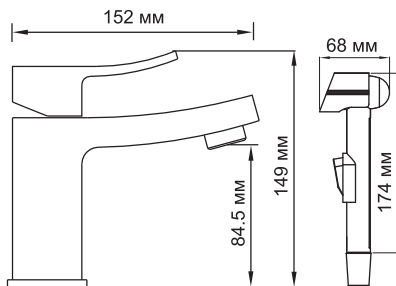

**В комплект к смесителю входит:**

- Гибкая подводка Sedal (Испания) резьба G1/2, длина 37 см;
- Ключ для аэратора;
- Набор для монтажа.

**Aller 1068 Смеситель для умывальника с гигиенической лейкой**

**Характеристики:**

**Aller 1069**

Каскадный смеситель для умывальника

**Характеристики:**

- Керамический картридж 35мм, Sedal (Испания);
- Встроенный аэратор Neoperl Rectangular (Германия) пластик с ограничением потока воды 7 л/мин;
- Хромоникелевое покрытие.

- Керамический картридж 35мм, Sedal (Испания);
- Хромоникелевое покрытие.

**В комплект к смесителю входит:**

- Наружная часть смесителя;
- Комплект скрытого монтажа.

**Aller 10641**

Смеситель для ванны и душа со встраиваемой системой монтажа

**Характеристики:**

- Керамический картридж 35мм, Sedal (Испания);
- Хромоникелевое покрытие;
- Керамический поворотный переключатель на душ.

**В комплект к смесителю входит:**

- Наружная часть смесителя;
- Комплект скрытого монтажа.