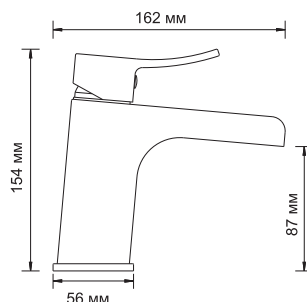

- Гибкая подводка Sedal (Испания) G1/2, 43 см;
- Гибкая подводка на шланг со встроенным обратным клапаном, Sedal (Испания);
- Фиксированное настенное крепление для лейки;
- Гигиеническая лейка с фиксатором;
- Металлический шланг 1.5 м;
- Набор для монтажа.

**Aller 1069**

Каскадный смеситель для умывальника

**Характеристики:**

- Керамический картридж 35мм, Sedal (Испания);
- Встроенный аэратор Neoperl Rectangular (Германия) пластик с ограничением потока воды 7 л/мин;
- Хромоникелевое покрытие.

**В комплект к смесителю входит:**

- Гибкая подводка Sedal (Испания) резьба G1/2, длина 40 см;
- Набор для монтажа.

**Aller 10651**

Смеситель для душа и биде со встраиваемой системой монтажа

**Характеристики:**

- Керамический картридж 35мм, Sedal (Испания);
- Хромоникелевое покрытие.

**В комплект к смесителю входит:**

- Наружная часть смесителя;
- Комплект скрытого монтажа.

**Aller 10641**

Смеситель для ванны и душа со встраиваемой системой монтажа