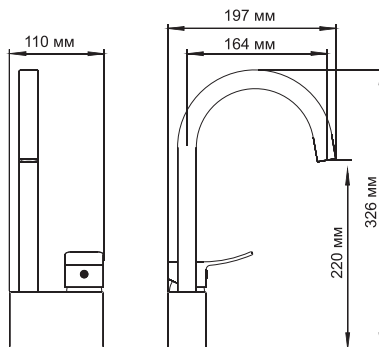

**Aller 1067**

Смеситель для кухни с поворотным изливом

**Характеристики:**

- Керамический картридж 35мм, Sedal (Испания);
- Встроенный аэратор Neoperl CASCADE (Германия) пластик для равномерного распределения струи;
- Хромоникелевое покрытие.

**В комплект к смесителю входит:**

- Гибкая подводка Sedal (Испания) резьба G1/2, длина 37 см;
- Ключ для аэратора;
- Набор для монтажа.

**Aller 1068 Смеситель для умывальника с гигиенической лейкой**

**Характеристики:**

- Керамический картридж 35мм, Sedal (Испания);
- Хромоникелевое покрытие.

**В комплект к смесителю входит:**

- Наружная часть смесителя;
- Комплект скрытого монтажа.

**Aller 10641**

Смеситель для ванны и душа со встраиваемой системой монтажа

**Характеристики:**

- Керамический картридж 35мм, Sedal (Испания);
- Хромоникелевое покрытие;
- Керамический поворотный переключатель на душ.

**В комплект к смесителю входит:**

- Наружная часть смесителя;
- Комплект скрытого монтажа.