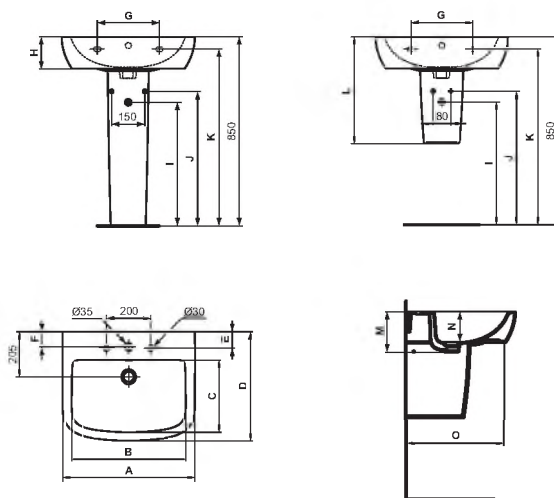

Дизайн: Робин Левин (Англия)

Описание изделия

ТЕМРО умывальник 65X50 см, 1 отверстие под смеситель

Описание альтернативного изделия

ТЕМРО умывальник 60X50 см, 1 отверстие под смеситель

ТЕМРО умывальник 55X45 см, 1 отверстие под смеситель

ТЕМРО умывальник 50X44 см, 1 отверстие под смеситель

Необходимое оборудование

Крепеж для умывальника (тип М10 х 140 мм, 2 шт. в комплекте)

ТЕМРО колонна

ТЕМРО полуколонна с крепежом ТТ0257919

Дополнительное оборудование

Трубчатый сифон для умывальника 1 1/4», хром

Угловой кран 1/2» (для подводки 3/8» или для жест.подводки)

Решетка слива G1 1/4 (в случае установки смесителя без донного клапана)

Описание	Артикул	Размер, мм	Вес, кг	Гросс-цена, руб.
ТЕМРО умывальник 65X50 см	T056301	650 x 500 x 145	20,4	4.507,00
Описание альтернативного изделия				
ТЕМРО умывальник 60X50 см	T056401	600 x 500 x 145	20,4	4.146,00
ТЕМРО умывальник 55X45 см	T056501	550 x 450 x 140	15,7	3.786,00
ТЕМРО умывальник 50X44 см	T056601	500 x 440 x 150	15,8	3.427,00
Необходимое оборудование				
Крепеж для умывальника (тип М10 х 140 мм, 2 шт. в комплекте)	K710767		0,2	320,00
ТЕМРО колонна	T422901		11,8	2.468,00
ТЕМРО полуколонна с крепежом ТТ0257919	T423001		7,5	2.677,00
Дополнительное оборудование				
Трубчатый сифон для умывальника 1 1/4»	A2305AA		0,35	986,00
Решетка слива G1 1/4 (в случае установки смесителя без донного клапана)	B4801AA		0,15	372,30
Угловой кран 1/2» (для подводки 3/8» или для жесткой подводки)	B7883AA		0,13	497,25

Покрытие / цвет

- 01 Euro White (Евробелый)
- 67 Neutral (Нейтральный)
- AA Chrome (Хром)

	A	B	C	D	E	F	G	H	I	J	K	L	M	N	O	Отверстия под смеситель
T0563..	650	560	355	525	65	65	280	145	555	605	795	485	185	140	480	○●
T0564..	600	520	330	495	75	70	280	145	555	605	795	480	185	140	450	○●
T0565..	550	475	290	450		70	280	140	550	600	805	485	185	135	400	●
T0566..	500	430	285	440		60	200	150	550	600	795	480	190	135	400	●