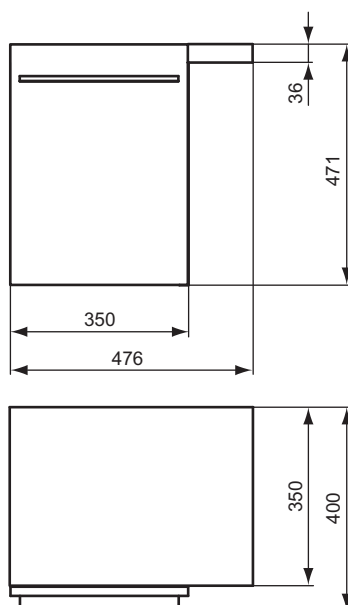

Покрытие / цвет

- AA Chrome (хром)
- EG Oak Grey (серый дуб)
- HG White Laquered Matt (белый лак матовый)
- SV Whitened Oak (выбеленный дуб)

K2220 Петли слева