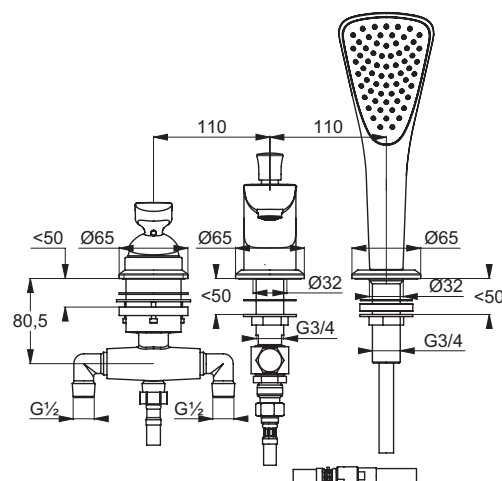

Изделие: **KLUDI BALANCE**
однорычажный смеситель для ванны
и душа DN 15

Номер артикула: **52 447 .. 75**

Поверхность: **05 - хром**
91 - белый/хром

Описание изделия:

литой рычаг
монтаж на 3 отверстия
класс расхода воды DB
аэратор s-pointer M 24 x 1
керамический картридж с ограничителем
горячей воды
автоматическое переключение душ/ванна
вытягивающаяся душевая лейка
душевой шланг 2000 мм
напорный шланг 600 мм
защита от обратного тока воды
длина излива 220 мм
класс шума I

Фото продукта

Размеры

График расхода воды