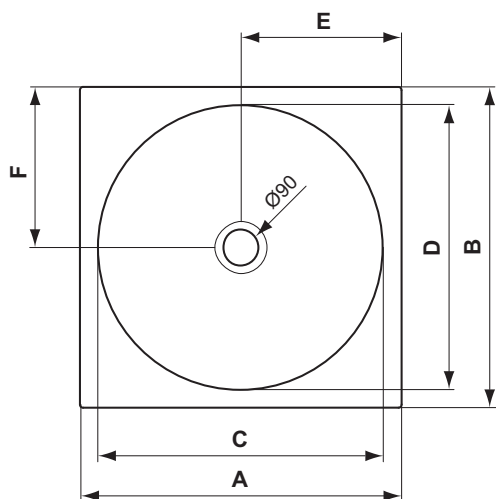

Покрытие / цвет

- 01 Euro White (евробелый)
- 67 Neutral (нейтральный)
- AA Chrome (хром)

	A	B	C	D	E	F
K6704	1000	1000	905	905	500	500