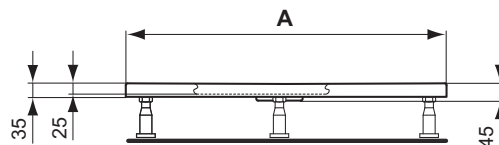

Покрытие / цвет

- 01 Euro White (евробелый)
- 67 Neutral (нейтральный)
- AA Chrome (хром)

	A	B	C	D	E	F
K6704	1000	1000	905	905	500	500