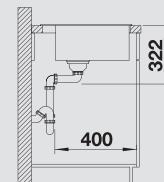

Комплектация:

отводная арматура с корзинчатым вентилем 3 1/2".

Глубина чаши: 190 мм

Примечание:

⊙ = В этой модели предусмотрено дополнительное отверстие под аксессуары

Мусорная система

**BLANCO BOTTON Pro 45/2
Manual**
517 467