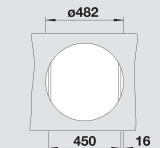

Глубина чаши: 190 мм

Примечание:

⊙ = В этой модели предусмотрено дополнительное отверстие под аксессуары