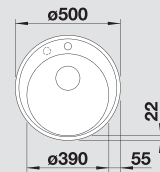

Комплектация:

отводная арматура с корзинчатым вентилем 3 1/2".

Глубина чаши: 190 мм

Примечание:

⊙ = В этой модели предусмотрено дополнительное отверстие под аксессуары

Мусорная система

**BLANCO BOTTON Pro 45/2
Manual**
517 467