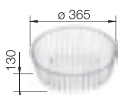

Комплектация:

отводная арматура с корзинчатым вентилем 3 1/2".

Глубина чаши: 190 мм

Примечание:

⊙ = В этой модели предусмотрено дополнительное отверстие под аксессуары

Мусорная система

**BLANCO BOTTON Pro 45/2
Manual**
517 467

Корзина для посуды
из нержавеющей
стали
220 574

*Учитывать ширину пристенного канта в случае установки мойки возле стены или пенала.