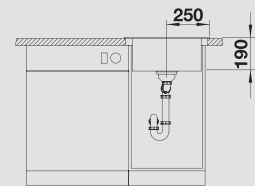

Комплектация:

отводная арматура с корзинчатым вентилем 3 1/2".

Глубина чаши: 190 мм

Примечание:

⊙ = В этой модели предусмотрено дополнительное отверстие под аксессуары

Мусорная система

**BLANCO BOTTON Pro 45/2
Manual**
517 467