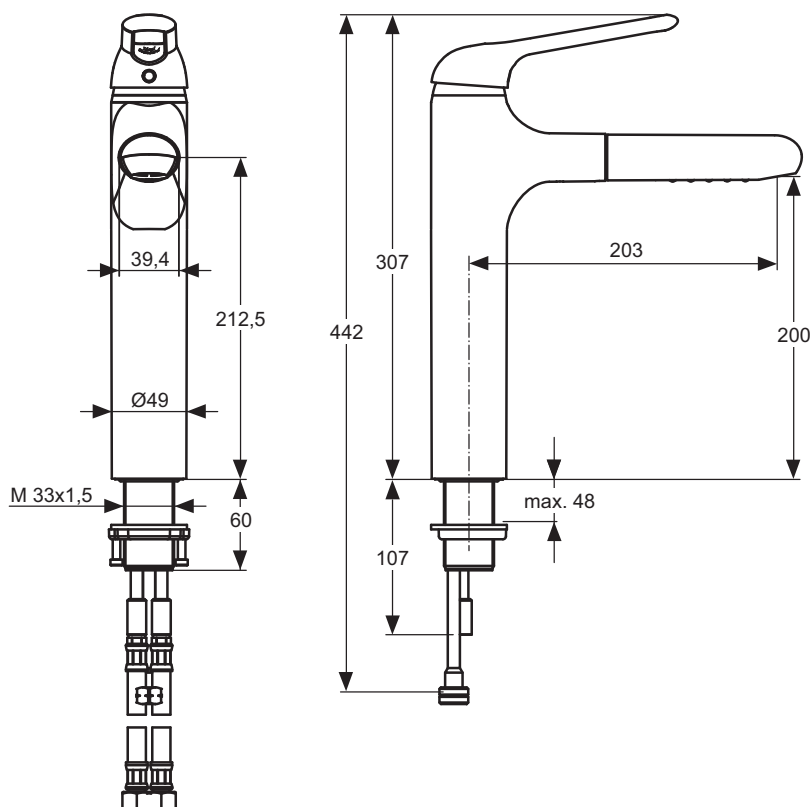

Покрытие / цвет

AA Chrome (хром)

Смесители и душевые гарнитуры