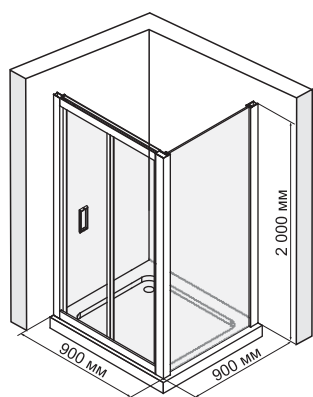

Weser 78F03

Душевой уголок, квадрат, с универсальной складной дверью

Габаритные размеры: 900*900*2000 мм

Характеристики:

- Закаленное прозрачное стекло 6 мм;
- Покрытие стекла Easy Clean, Eco-shield (Германия);
- Складной механизм открывания из нержавеющей стали;
- Анодированный алюминиевый профиль 39 мм;
- Ручка двери из сплава металлов;
- Регулирующий профиль до 20 мм;
- Силиконовый уплотнитель двери с магнитным замком;
- Силиконовые уплотнители.

В комплект входит:

- Набор быстрого монтажа.

Поддон в комплект не входит. Возможна установка как на поддон, так и непосредственно на пол.

Душевой уголок Weser 78F03 сочетается с Душевым поддоном **Amper 29T03** (стр.57)