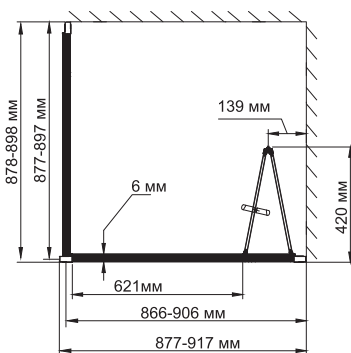

Закаленное стекло 6 мм

В душевых уголках используется закаленное стекло стандарта EN 12150-1. Обладает термической прочностью и совершенно безопасно для человека.