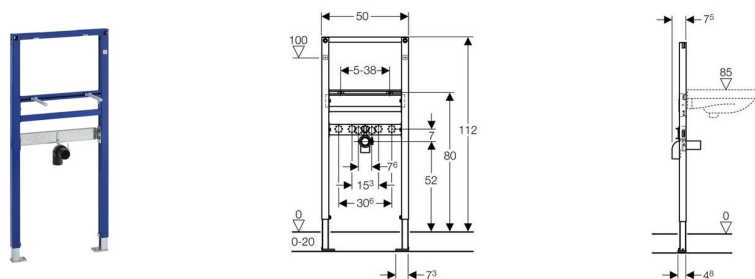

**Geberit Duofix монтажный элемент для раковины, H112**

**Цель применения**

- Для скрытой установки в гипсокартонной перегородке или на капитальной стене с облицовкой панелями (гипсовыми или деревянными)
- Для крепежа в пол (0 - 20 см)
- Для умывальника с вертикальным смесителем

**Характеристики**

- Высота монтажного элемента 112 см
- Регулируемая по высоте монтажная планка для установки фанового отвода
- Монтажная планка для установки углового фитинга с регулировкой высоты и глубины
- Самонесущая конструкция
- Рама порошковой окраски, синий ультрамарин
- Ножки оцинкованные, с бесступенчатой регулировкой 0 - 20 см
- Опорная площадка поворотная, для монтажа в U-образный профиль UW 50 и UW 75
- Рама с отверстиями d 9 мм для крепления в деревянном каркасе
- Самостопорящиеся опоры для выравнивания элемента без применения инструментов

**Объем поставки**

- 2 резьбовые шпильки M10, для крепления санфаянса
- Фановый отвод, d 50 мм
- Резиновая манжета, d 44/32 мм
- Крепежные элементы

Не включено:

- угловые фитинги для подключения воды

**Артикул**