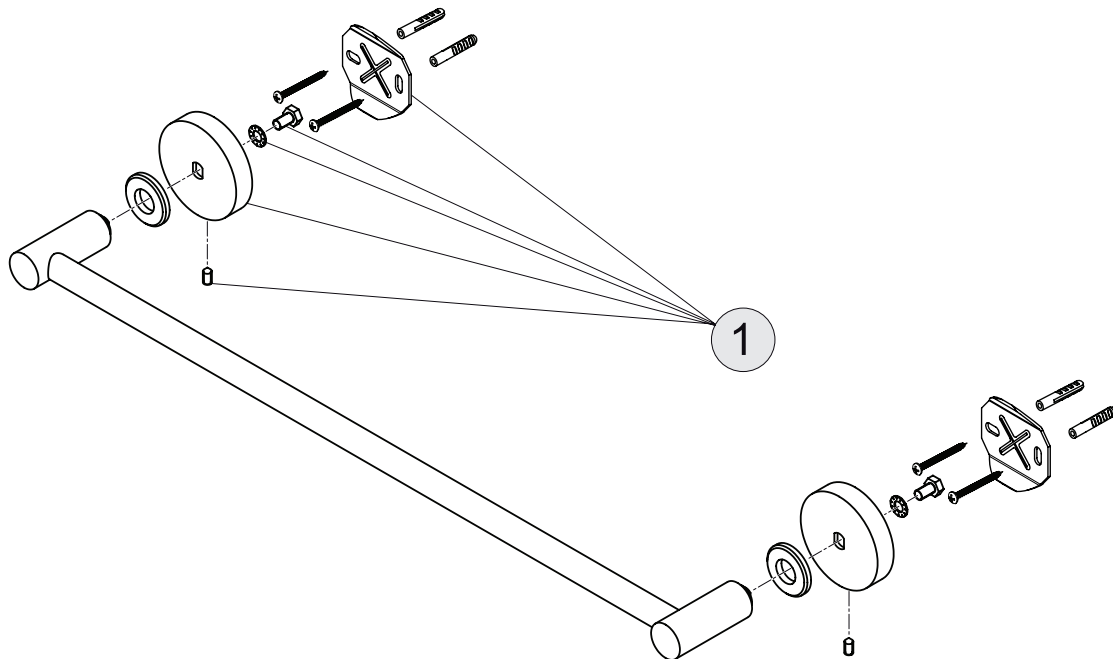

	A
A 9118 ..	600
A 9117 ..	450

Oberflächen

AA Chrom

Produkt**Artikel-Nr.****B x T x H mm****kg**

Handtuchhalter 600 mm	A9118AA	600 x 58 x 48	
Handtuchhalter 450 mm	A9117AA	450 x 58 x 48	

**Pos. Bezeichnung****Ersatzteil-Bestell-Nummer Liefermenge**

1	Befestigungssatz	A 963 259 AA	1
---	------------------	--------------	---