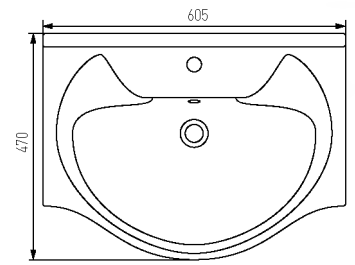

БАЙКАЛ 60 см

глубина чаши 120

белый 1АХ012WBХХ000

БАЙКАЛ 65 см

глубина чаши 120

белый 1АХ013WBХХ000

СМАЙЛ-50

глубина чаши 140

белый 1WH207781