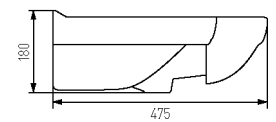

БАЙКАЛ 60 см

глубина чаши 120

белый 1АХ012WBХХ000

БАЙКАЛ 65 см

глубина чаши 120

белый 1АХ013WBХХ000

СМАЙЛ-50

глубина чаши 140