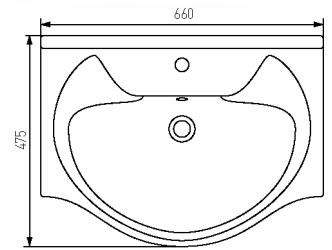

БАЙКАЛ 60 см

глубина чаши 120

белый 1АХ012WBХХ000

БАЙКАЛ 65 см

глубина чаши 120

белый 1АХ013WBХХ000

СМАЙЛ-50

глубина чаши 140