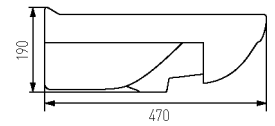

БАЙКАЛ 60 см

глубина чаши 120

белый 1АХ012WBХХ000

БАЙКАЛ 65 см

глубина чаши 120

белый 1АХ013WBХХ000

СМАЙЛ-50

глубина чаши 140