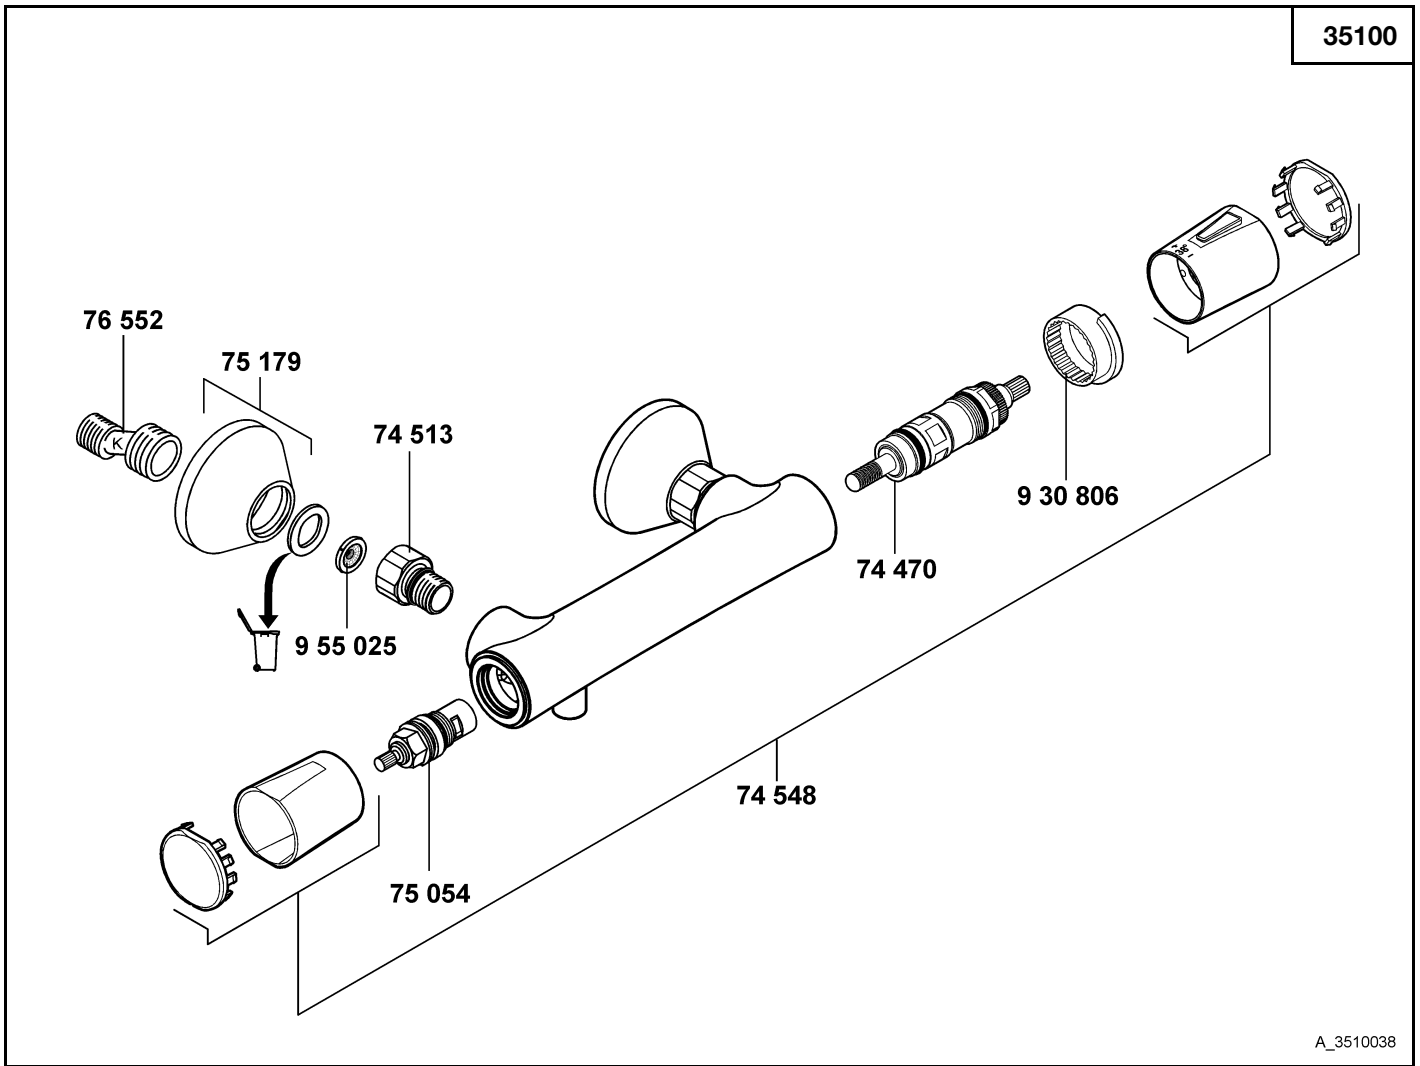

KLUDI ZENTA

35100

A_351003A

35100 04/07 → Thermostat-Brausearmatur DN 15

thermostat-shower mixer DN 15

thermostatische douchemengkraan 1/2"

74 470 Temperaturregeleinheit
 74 513 Wandarmaturanschluss
 74 548 Griffset, KLUDI ZENTA
 74 698 Rosette
 75 054 Keramik-Oberteil G 1/2, 90°
 76 552 S-Anschluss
 930 806 Justierbuchse
 955 025 Schmutzfangsieb

temperature control valve
 wall-fitting connection
 handle set, KLUDI ZENTA
 wall flange
 ceramic headpart G 1/2, 90°
 S union
 sleeve
 dirt-catcher sieve

temperatuurregeleenheid
 wandmengkraan aansluiting
 grepenet, KLUDI ZENTA
 rozet
 keramisch bovendeel G 1/2, 90°
 S-koppeling
 blokkeringshuls
 vuilvangzeef

A_3510038

35100 → 03/07	Thermostat-Brausearmatur DN 15	thermostat-shower mixer DN 15	thermostatische douchemengkraan 1/2"
74 470	Temperaturregleinheit	temperature control valve	temperatuurregeleenheid
74 513	Wandarmaturanschluss	wall-fitting connection	wandmengkraan aansluiting
74 548	Griffset, KLUDI ZENTA	handle set, KLUDI ZENTA	grepenet, KLUDI ZENTA
75 054	Keramik-Oberteil G 1/2, 90°	ceramic headpart G 1/2, 90°	keramisch bovendeel G 1/2, 90°
75 179	Rosette	wall flange	rozet
76 552	S-Anschluss	S union	S-koppeling
9 30 806	Justierbuchse	sleeve	blokkeringshuls
9 55 025	Schmutzfangsieb	dirt-catcher sieve	vuilvangzeef