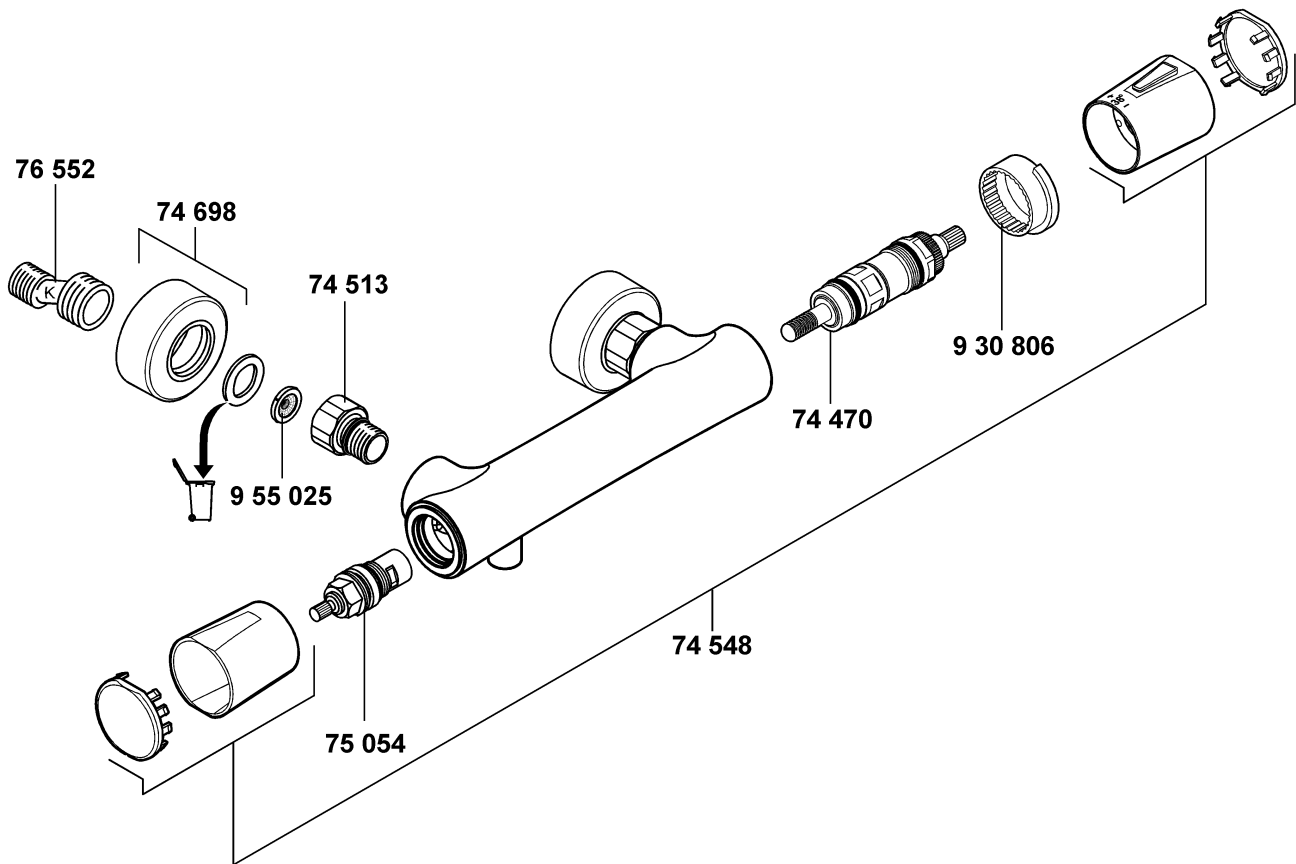

KLUDI ZENTA

35100

A_351003A

35100 04/07 → Thermostat-Brausearmatur DN 15

thermostat-shower mixer DN 15

thermostatische douchemengkraan 1/2"

74 470 Temperaturregeleinheit
 74 513 Wandarmaturanschluss
 74 548 Griffset, KLUDI ZENTA
 74 698 Rosette
 75 054 Keramik-Oberteil G 1/2, 90°
 76 552 S-Anschluss
 930 806 Justierbuchse
 955 025 Schmutzfangsieb

temperature control valve
 wall-fitting connection
 handle set, KLUDI ZENTA
 wall flange
 ceramic headpart G 1/2, 90°
 S union
 sleeve
 dirt-catcher sieve

temperatuurregeleenheid
 wandmengkraan aansluiting
 grepenet, KLUDI ZENTA
 rozet
 keramisch bovendeel G 1/2, 90°
 S-koppeling
 blokkeringshuls
 vuilvangzeef

A_3510038

35100 → 03/07	Thermostat-Brausearmatur DN 15	thermostat-shower mixer DN 15	thermostatische douchemengkraan 1/2"
74 470	Temperaturregleinheit	temperature control valve	temperatuurregeleenheid
74 513	Wandarmaturanschluss	wall-fitting connection	wandmengkraan aansluiting
74 548	Griffset, KLUDI ZENTA	handle set, KLUDI ZENTA	grepenet, KLUDI ZENTA
75 054	Keramik-Oberteil G 1/2, 90°	ceramic headpart G 1/2, 90°	keramisch bovendeel G 1/2, 90°
75 179	Rosette	wall flange	rozet
76 552	S-Anschluss	S union	S-koppeling
9 30 806	Justierbuchse	sleeve	blokkeringshuls
9 55 025	Schmutzfangsieb	dirt-catcher sieve	vuilvangzeef