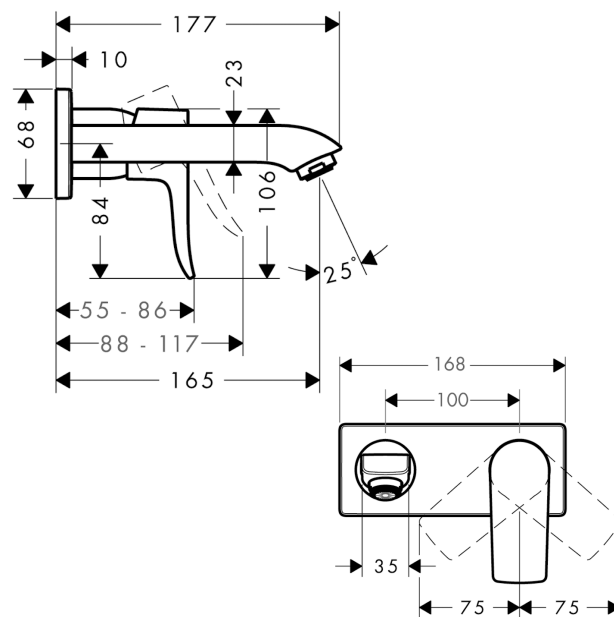

Metris

Смеситель для раковины, однорычажный, излив 165 мм, CM

Поверхности : хром Артикулный номер: 31085000

Описание

Характеристики

- с возможностью размещения рукоятки справа или слева
- выступ 165 мм
- обычная струя
- расход воды: 5 л/мин
- универсальное размещение системы смешивания по выбору слева или справа от излива
- керамический узел смешивания
- регулируемое ограничение температуры
- незапираемый клапан фильтра
- класс шума: I
- класс расхода воды: O

Необходимые принадлежности

- Скрытая часть для однорычажного смесителя для раковины, 1/2" (#13622XXX)

Технология

Продукт

Чертеж

Metris

Смеситель для раковины, однорычажный, излив 165 мм, СМ

Поверхности : хром Артикульный номер: 31085000

График расхода воды

Metris

Смеситель для раковины, однорычажный, излив 165 мм, CM

Поверхности : **хром** Артикульный номер: **31085000**

Пример монтажа