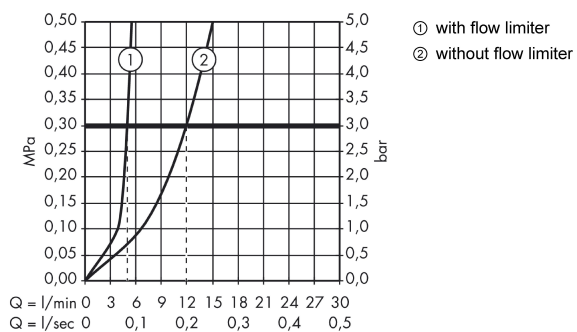

Metris

Смеситель для раковины, однорычажный, излив 165 мм, СМ

Поверхности : хром Артикульный номер: 31085000

График расхода воды