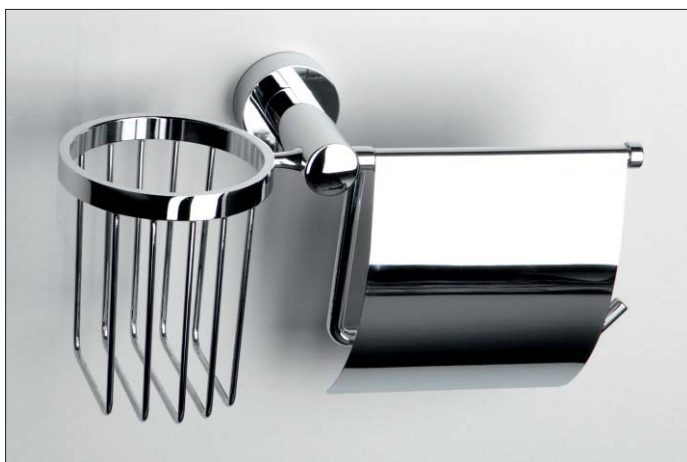

**K-9411**

Полка для полотенец  
хром  
Ш65 / В4,5 / Г21

**K-9430**

Штанга для полотенец  
хром  
Ш65 / В4,5 / Г8

**K-9440**

Штанга для полотенец двойная  
хром  
Ш65 / В4,5 / Г13

**K-9460**

Держатель полотенец кольцо  
хром  
Ш20 / В13 / Г5

**K-9422**

Держатель туалетной бумаги  
хром  
Ш22 / В4,5 / Г8

**K-9422, 32cm**

Держатель бумажных  
полотенец  
хром  
Ш32 / В4,5 / Г8

**K-9425**

Держатель т/б с крышкой  
хром  
Ш15 / В14 / Г6

**K-9459**

Держатель т/б и освежителя  
хром  
Ш27 / В16 / Г12

**K-9496**

Держатель туалетной бумаги  
хром  
Ш20 / В7 / Г8

**K-9497**

Держатель т/б вертикальный  
хром  
Ш6 / В17 / Г10

**K-9427**

Щетка для унитаза подвесная  
матовое стекло, хром  
Ш15,1 / В37,8 / Г11,4