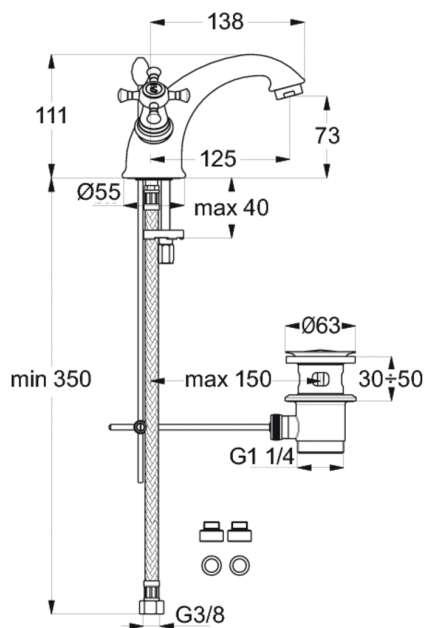

#### Смесители для умывальника

REFLECTIONS двурукоятковый смеситель для умывальника под 1 отверстие, система монтажа EASY-FIX, гибкая подводка G3/8, керамические кранбуксы G1/2", литой корпус с отверстием под стержень донного клапана, металлический донный клапан, металлические рукоятки с индикатором горячей / холодной воды, аэратор CASCADE M24x1