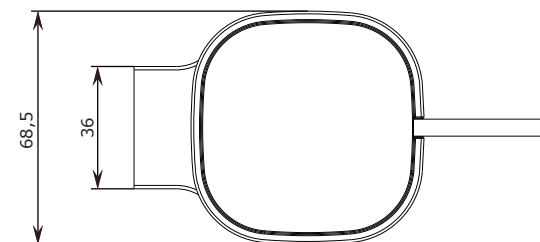

**XX = AA**

Position

- 1 = H 961 937 NU
- 2 = H 961 395 NU
- 3 = H 961 940 NU
- 4 = H 961 960 NU
- 5 = H 961 961 XX

**SOFTMOOD**

**A 9140 ..**

0811 / H 965 803 - 1  
 (+ A 865 612)  
 Made by JADO in E.U.

Ideal Standard International BVBA  
 Chaussée de Wavre, 1789 - box 15  
 1160 Bruxelles  
 Belgium