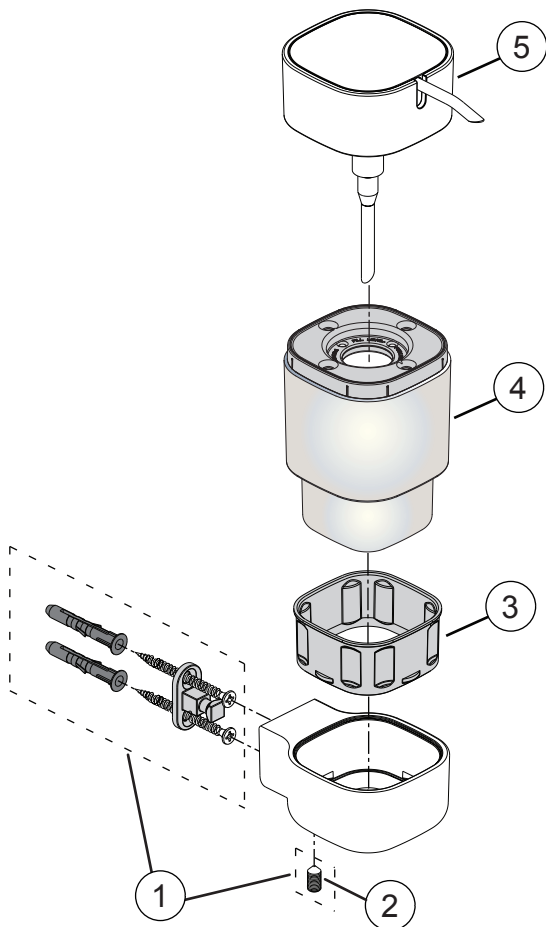

**XX = AA**

Position

- 1 = H 961 937 NU
- 2 = H 961 395 NU
- 3 = H 961 940 NU
- 4 = H 961 960 NU
- 5 = H 961 961 XX

**SOFTMOOD**

**A 9140 ..**

0811 / H 965 803 - 1  
 (+ A 865 612)  
 Made by JADO in E.U.

Ideal Standard International BVBA  
 Chaussée de Wavre, 1789 - box 15  
 1160 Bruxelles  
 Belgium