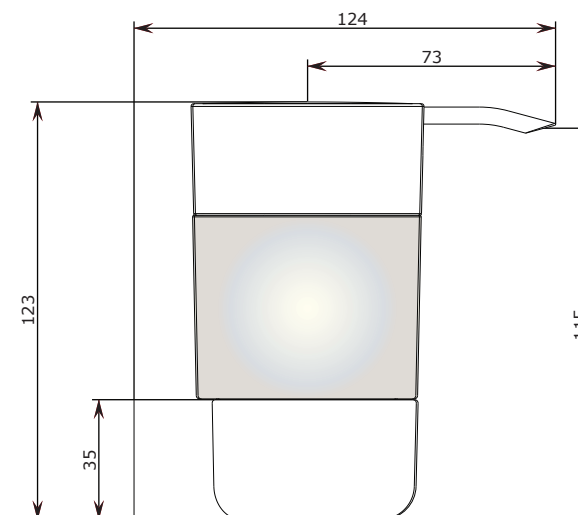

**XX = AA**

Position

- 1 = H 961 937 NU
- 2 = H 961 395 NU
- 3 = H 961 940 NU
- 4 = H 961 960 NU
- 5 = H 961 961 XX

**SOFTMOOD**

**A 9140 ..**

0811 / H 965 803 - 1  
 (+ A 865 612)  
 Made by JADO in E.U.

Ideal Standard International BVBA  
 Chaussée de Wavre, 1789 - box 15  
 1160 Bruxelles  
 Belgium