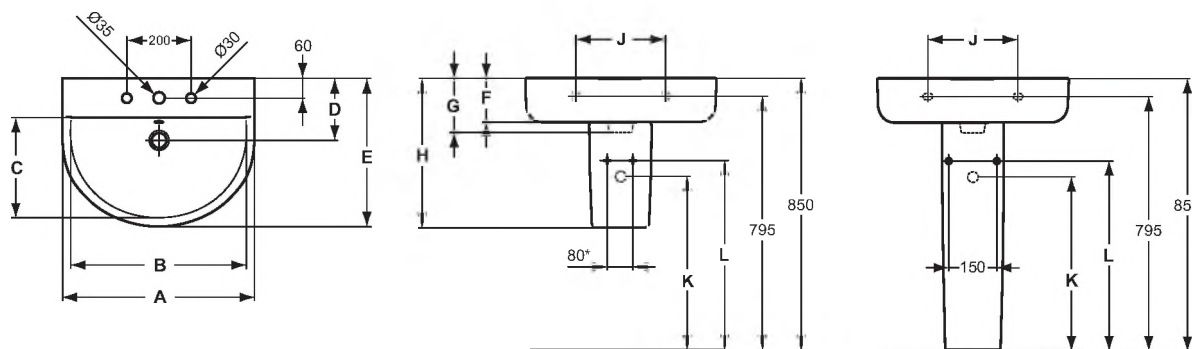

Решетка слива 1 1/2» для умывальников без перелива

Описание	Артикул	Размер, мм	Вес, кг	Гросс-цена, руб.
CONNECT ARC Умывальник 45 см, 1 отверстие под смеситель	E796801	450 x 360	10,12	4.448,90
	E7968MA			7.423,90

Необходимое оборудование

Крепеж для маленького умывальника M8 x 90 мм (2 шт.)	K714467		0,08	171,00
--	----------------	--	------	--------

Дополнительное оборудование

Трубчатый сифон для умывальника 1 1/4»	A2305AA		0,35	986,00
Решетка слива G1 1/4 (в случае установки смесителя без донного клапана)	B4801AA		0,15	372,30
Угловой кран 1/2» (для подводки 3/8» или для жесткой подводки)	B7883AA		0,13	497,25
Решетка слива 1 1/2» для умывальников без перелива	D5852AA		0,26	1.607,00
CONNECT Полуколонна (малая) с крепежом TT0257919	E797501		5,5	4.517,00
	E7975MA			8.017,00

Покрытие / цвет

- 01 Euro White (Евробелый)
- 67 Neutral (Нейтральный)
- AA Chrome (Хром)
- MA Euro White Ideal Plus (Евробелый с покрытием Ideal Plus)

* 150 в случае установки без полуколонны

	A	B	C	D	E	F	G	H	J	K	L	Отверстия под смеситель	Отверстие перелива
E7968**	450	360	205	175	360	125	160	455	190	580	630	●	○