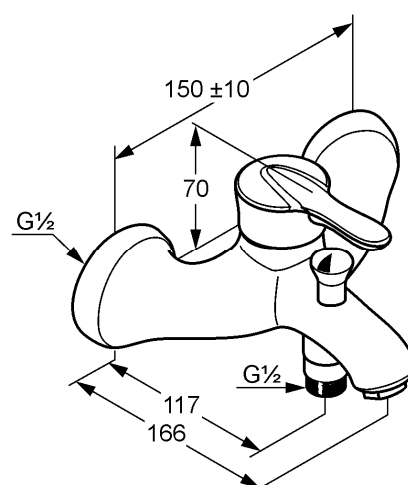

Изделие: **KLUDI AMPHORA**
однорычажный смеситель для ванны и душа
DN 15

Номер артикула: **54 443 05 75**

Поверхность: **05 - хром**

Описание изделия:

литой рычаг
настенный монтаж
каскадный аэратор M 28 x 1
класс расхода воды BB
скрытые эксцентрики для настенного монтажа
керамический картридж с ограничителем горячей воды
автоматическое переключение душ/ванна
защищен от обратного тока воды
отвод для душа G 1/2
без душевого гарнитура
класс шума I

Фото продукта

Размеры

График расхода воды