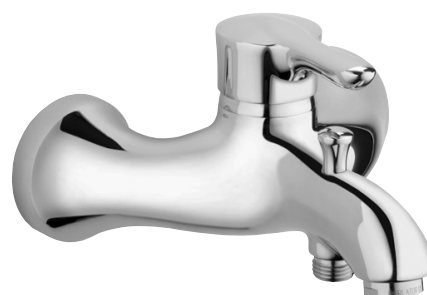

Изделие: **KLUDI AMPHORA**
однорычажный смеситель для ванны и душа
DN 15

Номер артикула: **54 443 05 75**

Поверхность: **05 - хром**

Описание изделия:

литой рычаг
настенный монтаж
каскадный аэратор M 28 x 1
класс расхода воды BB
скрытые эксцентрики для настенного монтажа
керамический картридж с ограничителем горячей воды
автоматическое переключение душ/ванна
защищен от обратного тока воды
отвод для душа G 1/2
без душевого гарнитура
класс шума I

Дополнительная информация:

Класс расхода воды BB:
макс. расход воды для излива для ванны до 25 л/мин.
при давлении 3 бара
макс. расход воды для душевой лейки до 25 л/мин. при давлении
3 бара

Класс шума I:
макс. 20 дБ при давлении 3 бара

Фото продукта