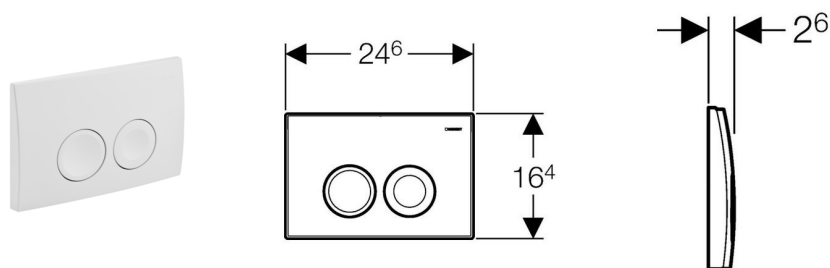

**Смывная клавиша Delta21, для двойного смыва**

**Цель применения**

- Для работы с системой двойного смыва
- Для фронтальной установки
- Для использования со смывным бачком скрытого монтажа Geberit Delta 12 см (UP182)
- Для использования со смывным бачком скрытого монтажа Geberit Delta 8 см (UP172)

**Технические данные**

Усилие привода	< 20	Н
Материал	Пластик	

**Объем поставки**

- Монтажная рамка
- Толкатели привода смыва
- Стопор вращения
- Крепежные элементы

**Артикул**

Арт. №	Цвет
115.125.11.1	белый
115.125.21.1	хром глянцевый
115.125.46.1	хром матовый