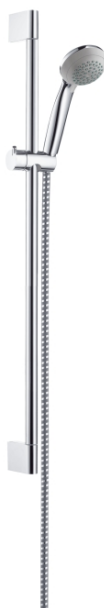

Crometta 85

Душевой набор Crometta 85 Green/Unica/Crometta 0,65 м, 1/2"

Поверхности : хром Артикульный номер: 27652000

Описание

Состоит из

- Ручной душ Crometta 85 Green, 1/2" (#28561XXX)
- Штанга для душа Unica Crometta 0,65 м, 1/2" (#27615XXX)
- Выравнивающая прокладка (#97450XXX)
- Шланг Metaflex 1,60 м, 1/2" (#28266XXX)

Технология

Продукт

Чертеж