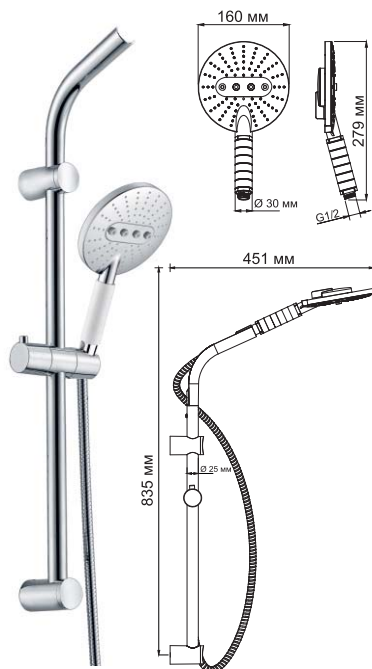

A012
Стойка для душа 57 см,
покрытие «матовый хром»

В комплект входит:
- Держатель лейки поворотный;
- Набор для крепежа.

A007
Стойка для душа 57 см,
покрытие хром

В комплект входит:
- Держатель лейки поворотный;
- Набор для крепежа.

A049
Стойка для душа 57 см,
покрытие «темная бронза»

В комплект входит:
- Держатель лейки поворотный;
- Набор для крепежа.

A006
Душевой комплект 68 см
покрытие хром

В комплект входит:
- Стойка для душа;
- Держатель лейки поворотный;
- Мыльница пластиковая,
прозрачная;
- Набор для крепежа.

A044
Душевой комплект 83,5 см,
покрытие хром

В комплект входит:
- Стойка для душа;
- Шланг металлический 1,5 м;
- Лейка 3-функциональная
с системой защиты
от известковых отложений;
- Набор для крепежа.

A037
Стойка для душа 79 см,
покрытие хром

В комплект входит:
- Регулируемый держатель лейки;
- Набор для крепежа.

A048
Стойка для душа 79 см,
покрытие «светлая бронза»

В комплект входит:
- Регулируемый держатель лейки;
- Набор для крепежа.