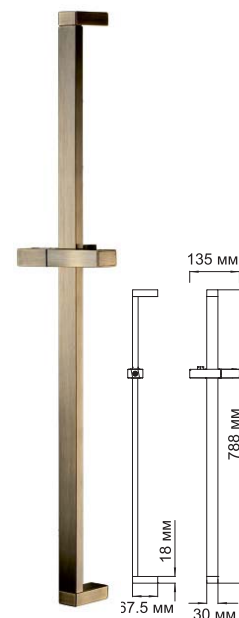

A012
Стойка для душа 57 см,
покрытие «матовый хром»

В комплект входит:
- Держатель лейки поворотный;
- Набор для крепежа.

A007
Стойка для душа 57 см,
покрытие хром

В комплект входит:
- Держатель лейки поворотный;
- Набор для крепежа.

A049
Стойка для душа 57 см,
покрытие «темная бронза»

В комплект входит:
- Держатель лейки поворотный;
- Набор для крепежа.

A006
Душевой комплект 68 см
покрытие хром

В комплект входит:
- Стойка для душа;
- Держатель лейки поворотный;
- Мыльница пластиковая,
прозрачная;
- Набор для крепежа.

A044
Душевой комплект 83,5 см,
покрытие хром

В комплект входит:
- Стойка для душа;
- Шланг металлический 1,5 м;
- Лейка 3-функциональная
с системой защиты
от известковых отложений;
- Набор для крепежа.

A037
Стойка для душа 79 см,
покрытие хром

В комплект входит:
- Регулируемый держатель лейки;
- Набор для крепежа.

A048
Стойка для душа 79 см,
покрытие «светлая бронза»

В комплект входит:
- Регулируемый держатель лейки;
- Набор для крепежа.