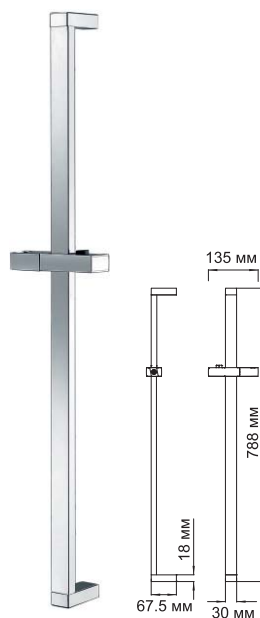

A012
Стойка для душа 57 см,
покрытие «матовый хром»

В комплект входит:
- Держатель лейки поворотный;
- Набор для крепежа.

A007
Стойка для душа 57 см,
покрытие хром

В комплект входит:
- Держатель лейки поворотный;
- Набор для крепежа.

A049
Стойка для душа 57 см,
покрытие «темная бронза»

В комплект входит:
- Держатель лейки поворотный;
- Набор для крепежа.

A006
Душевой комплект 68 см
покрытие хром

В комплект входит:
- Стойка для душа;
- Держатель лейки поворотный;
- Мыльница пластиковая,
прозрачная;
- Набор для крепежа.

A044
Душевой комплект 83,5 см,
покрытие хром

В комплект входит:
- Стойка для душа;
- Шланг металлический 1,5 м;
- Лейка 3-функциональная
с системой защиты
от известковых отложений;
- Набор для крепежа.

A037
Стойка для душа 79 см,
покрытие хром

В комплект входит:
- Регулируемый держатель лейки;
- Набор для крепежа.

A048
Стойка для душа 79 см,
покрытие «светлая бронза»

В комплект входит:
- Регулируемый держатель лейки;
- Набор для крепежа.