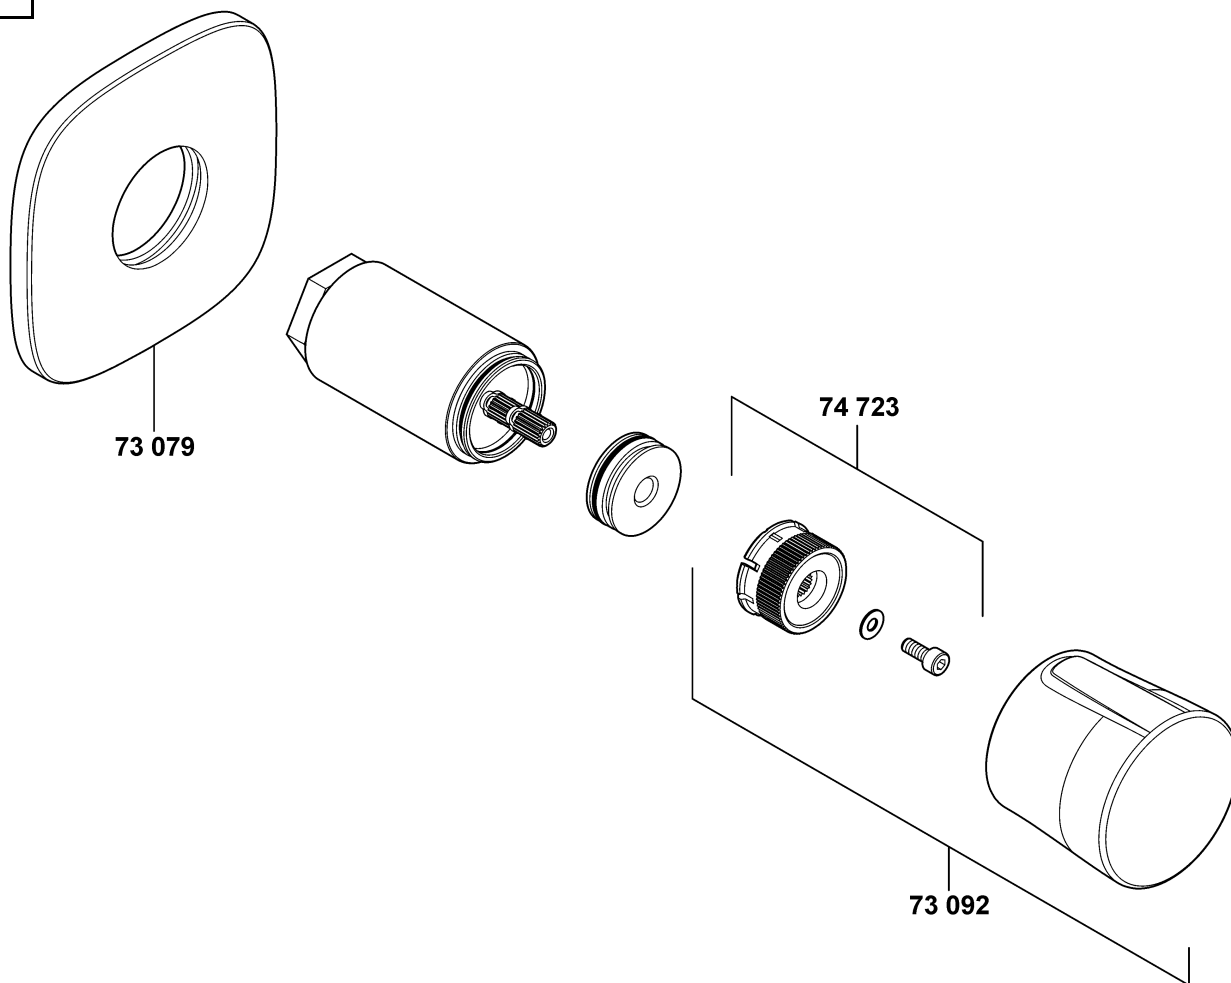

KLUDI AMBA

53846

A_5384675

53846

Drei-Wege-Umstellung

73 079 Rosette
73 092 Griff
74 723 Rastbuchse, komplett

three position diverter

wall flange
handle
insert, complete

3-weg omstelling

rozet
greep
klemnok, compleet