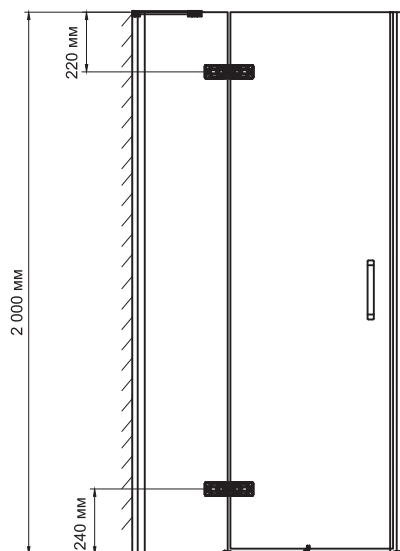

**Aller 10H05RWHITE**

Душевая дверь, распашная на петлях, правая

Габаритные размеры: 1200\*2000 мм

**Характеристики:**

- Закаленное прозрачное стекло 8 мм;
- Покрытие стекла Easy Clean, Eco-shield (Германия);
- Распашной механизм на петлях из латуни;
- Анодированный алюминиевый профиль 46 мм;
- Ручки двери из сплава металлов;
- Регулирующий профиль до 13 мм;
- Силиконовый уплотнитель двери с магнитным замком;
- Силиконовые уплотнители.

**В комплект входит:**

- Набор быстрого монтажа.

Поддон в комплект не входит. Возможна установка как на поддон, так и непосредственно на пол.

**Aller 10H06LWHITE**

Душевой уголок, прямоугольник, с левой распашной дверью на петлях

Габаритные размеры: 1200\*800\*2000 мм

**Характеристики:**

- Закаленное прозрачное стекло 8 мм;
- Покрытие стекла Easy Clean, Eco-shield (Германия);
- Распашной механизм из латуни;
- Анодированный алюминиевый профиль 46 мм;
- Регулирующий профиль до 13 мм;
- Ручки двери из сплава металлов;
- Силиконовый уплотнитель двери с магнитным замком;
- Силиконовые уплотнители