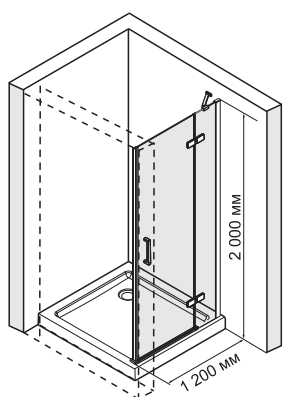

**Aller 10H05RWHITE**

Душевая дверь, распашная на петлях, правая

Габаритные размеры: 1200\*2000 мм

**Характеристики:**

- Закаленное прозрачное стекло 8 мм;
- Покрытие стекла Easy Clean, Eco-shield (Германия);
- Распашной механизм на петлях из латуни;
- Анодированный алюминиевый профиль 46 мм;
- Ручки двери из сплава металлов;
- Регулирующий профиль до 13 мм;
- Силиконовый уплотнитель двери с магнитным замком;
- Силиконовые уплотнители.

**В комплект входит:**

- Набор быстрого монтажа.

Поддон в комплект не входит. Возможна установка как на поддон, так и непосредственно на пол.

**Aller 10H06LWHITE**

Душевой уголок, прямоугольник, с левой распашной дверью на петлях

Габаритные размеры: 1200\*800\*2000 мм

**Характеристики:**

- Закаленное прозрачное стекло 8 мм;
- Покрытие стекла Easy Clean, Eco-shield (Германия);
- Распашной механизм из латуни;
- Анодированный алюминиевый профиль 46 мм;
- Регулирующий профиль до 13 мм;
- Ручки двери из сплава металлов;
- Силиконовый уплотнитель двери с магнитным замком;
- Силиконовые уплотнители