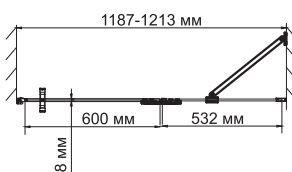

**Aller 10H05RWHITE**

Душевая дверь, распашная на петлях, правая

Габаритные размеры: 1200\*2000 мм

**Характеристики:**

- Закаленное прозрачное стекло 8 мм;
- Покрытие стекла Easy Clean, Eco-shield (Германия);
- Распашной механизм на петлях из латуни;
- Анодированный алюминиевый профиль 46 мм;
- Ручки двери из сплава металлов;
- Регулирующий профиль до 13 мм;
- Силиконовый уплотнитель двери с магнитным замком;
- Силиконовые уплотнители.

**В комплект входит:**

- Набор быстрого монтажа.

Поддон в комплект не входит. Возможна установка как на поддон, так и непосредственно на пол.

**Aller 10H06LWHITE**

Душевой уголок, прямоугольник, с левой распашной дверью на петлях

Габаритные размеры: 1200\*800\*2000 мм

**Характеристики:**

- Закаленное прозрачное стекло 8 мм;
- Покрытие стекла Easy Clean, Eco-shield (Германия);
- Распашной механизм из латуни;
- Анодированный алюминиевый профиль 46 мм;
- Регулирующий профиль до 13 мм;
- Ручки двери из сплава металлов;
- Силиконовый уплотнитель двери с магнитным замком;
- Силиконовые уплотнители