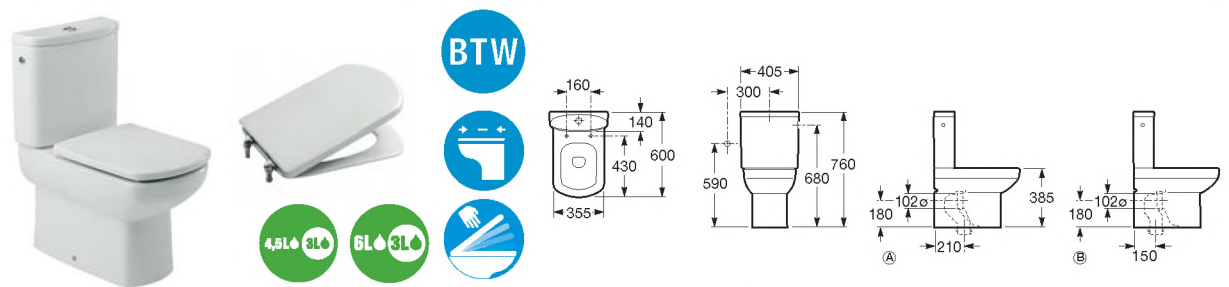

## Dama Senso

	Inodoro Compacto de tanque bajo. Longitud 600 mm. Compuesto por:	Close-coupled WC suite. Compact. 600 mm length. Comprising:	Cuvette WC Compact à réservoir attenant. Longueur 600 mm. Composé de:	Компактный унитаз-компакт. Длина 600 мм. В комплекте:
342518..0	Taza de salida dual con: 892010000 Juego de fijación.	WC pan dual outlet with: 892010000 Fixing kit.	Cuvette à évacuation duale avec: 892010000 Jeu de fixation.	Чаша унитаза с двойным выпуском с: 892010000 Установочным комплектом.
341519..0	Tanque completo con: Juego de mecanismos de doble descarga 3/6 L.	Cistern complete with: Dual-flush cistern fittings 6/3 L.	Réservoir complet avec: Jeu de mécanisme à poussoir double volume 6/3 L.	Бачок с боковым подводом воды, комплектуется: Механизмом двойного слива на 3/6 литров.
34151B..0	Tanque de alimentación inferior con: Juego de mecanismos de doble descarga 3/6 L.	Bottom inlet tank with: Dual-flush cistern fittings 6/3 L.	Réservoir d'alimentation latérale avec: Jeu de mécanisme à poussoir double volume 6/3 L.	Бачок с нижним подводом воды, комплектуется: Механизмом двойного слива на 3/6 литров.
801512..4	Asiento y tapa lacados de caída amortiguada.	Lacquered seat and cover with soft-closing system.	Abattant double laqué à retombée amortie.	Лакированное сиденье с крышкой с механизмом «мягкое закрывание».
801511..4	Asiento y tapa lacados, con bisagras cromadas de desmontaje rápido.	Lacquered seat and cover, with chrome-plated fast dismantling hinges.	Abattant double laqué, avec charnières chromées de démontage rapide.	Лакированное сиденье с крышкой с хромированными съемными креплениями.
892009000 A	Codo para evacuación vertical, salida a 210 mm de pared.	Elbow for vertical waste, outlet 210 mm from wall.	Coude pour évacuation verticale, sortie à 210 mm du mur.	Патрубок для вертикального выпуска, выпуск 210 мм от стены.
526505414 B	Codo para evacuación vertical, salida a 150 mm de pared.	Elbow for vertical waste, outlet 150 mm from wall.	Coude pour évacuation verticale, sortie à 150 mm du mur.	Патрубок для вертикального выпуска, выпуск 150 мм от стены.
ZRU9000041	Asiento y tapa duroplast de caída amortiguada.	Duroplast seat and cover with soft-closing system.	Abattant double duroplast a retombée amortie.	Дюропластовое сиденье и крышка с механизмом мягкого закрывания.
ZRU9000040	Asiento y tapa duroplast con bisagras de acero inoxidable.	Duroplast seat and cover with stainless steel hinges.	Abattant double duroplast avec charnières en acier inoxydable.	Дюропластовое сиденье и крышка с креплениями из нержавеющей стали.