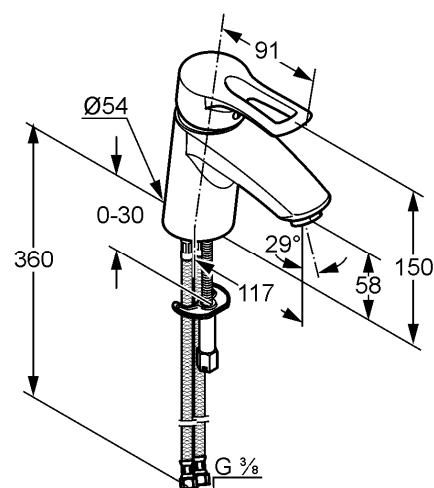

Изделие:	KLUDI MX однорычажный смеситель на умывальник DN 10
Номер артикула:	33 126 05 62
Поверхность:	05 - хром
Описание изделия:	полый рычаг монтаж на одно отверстие класс расхода воды A аэратор s-pointer M 24 x 1 керамический картридж с ограничителем горячей воды без донного клапана гибкая подводка G 3/8 система быстрого монтажа класс шума I

Дополнительная информация:

Класс расхода воды A:
макс. расход воды до 15 л/мин. при давлении 3 бара

Класс шума I:
макс. 20 дБ при давлении 3 бара

Фото продукта

Размеры