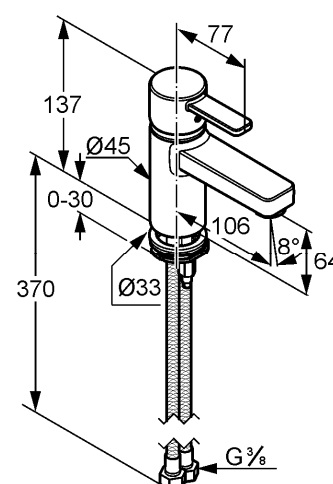

Изделие:

KLUDI ZENTA
однорычажный смеситель
на умывальник DN 10

Номер артикула:

38 251 .. 75

Поверхность:

05 - хром
91 - белый/хром
86 - чёрный/хром

Описание изделия:

литой рычаг
монтаж на одно отверстие
класс расхода воды Z
аэратор s-pointer Eco M 24 x 1
керамический картридж с ограничителем горячей воды
без донного клапана
система быстрого монтажа
гибкая подводка G 3/8
класс шума I

Дополнительная информация:

Класс расхода воды Z:
макс. расход воды до 9 л/мин. при давлении 3 бара

Класс шума I:
макс. 20 дБ при давлении 3 бара

Фото продукта

Размеры