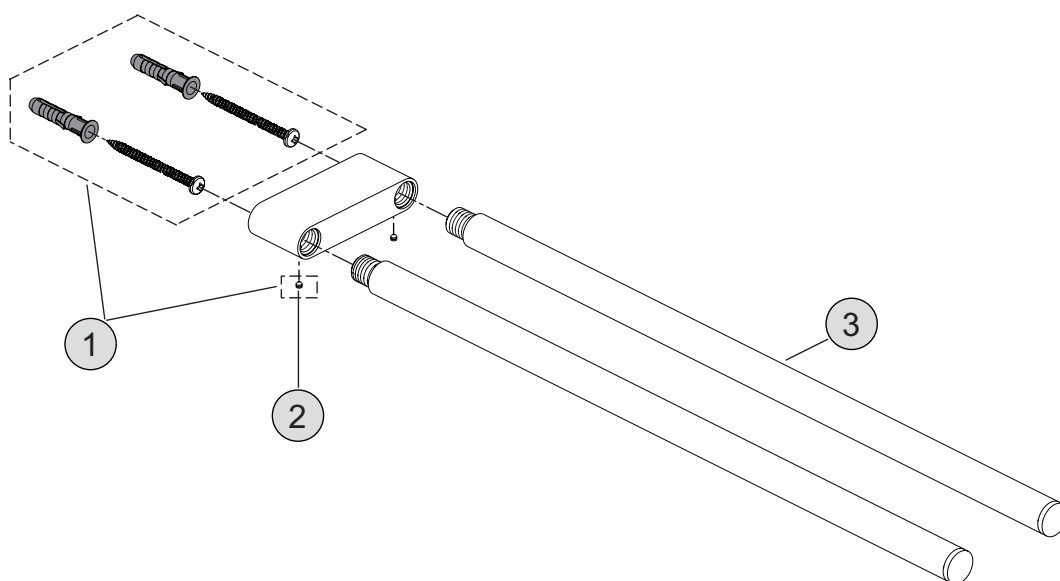

**Oberflächen**

AA Chrom

**Produkt**

Artikel-Nr.

B x T x H mm

kg

Doppelte Handtuchstange

A9181AA

85 x 445 x 38

**Pos. Bezeichnung****Ersatzteil-Bestell-Nummer****Liefermenge**

1	Befestigungssatz	H 961 977 NU	1
2	Schraube M3 x 3 mm DIN914	H 961 978 NU	1
3	Stange, 1 Stück	H 961 979 AA	1