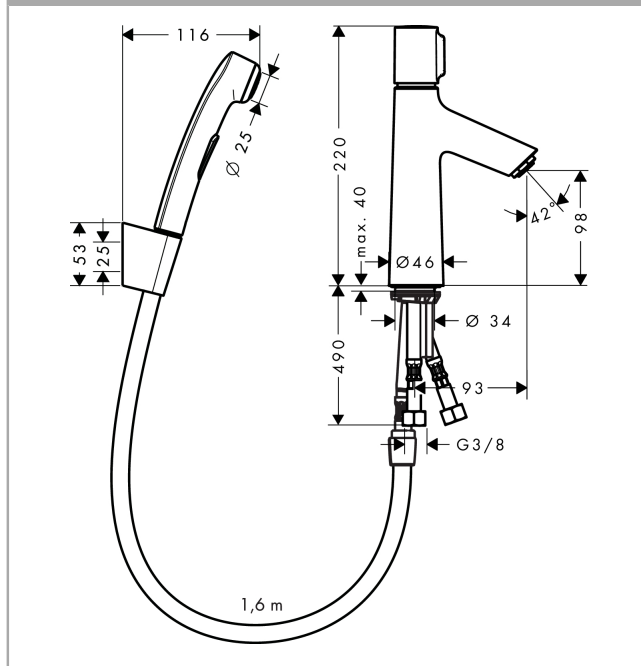

Talis Select S

Набор для биде

Поверхности : **хром** Артикульный номер: **72291000**

Описание

Характеристики

- расход воды: 5 л/мин
- керамический узел смешивания
- регулируемое ограничение температуры
- подходит для проточных водонагревателей
- класс шума: I
- класс расхода воды: O, O

Технология

Продукт

Чертеж

График расхода воды

- 1 Пропускная способность смесителя
- 2 Пропускная способность ручного душа