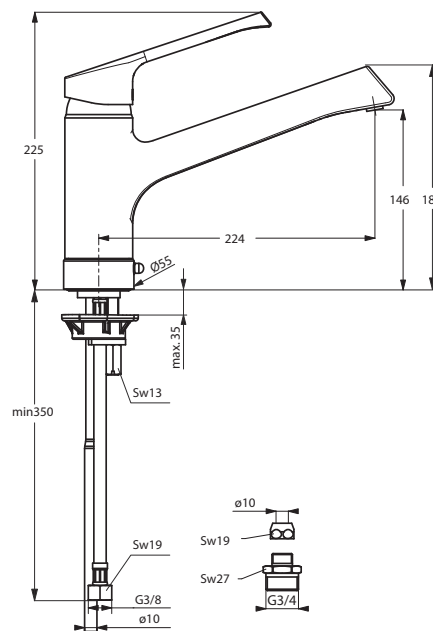

Описание изделия

RETТА Смеситель для кухонной мойки, система монтажа TOP-FIX, гибкая подводка G3/8", картридж 47 мм IS CLICK с функцией HWTC (ограничение горячей воды), поворотный литой корпус, металлическая рукоятка с индикаторами горячей/холодной воды

Описание альтернативного изделия

То же, с клапаном для подключения к посудомоечной машине
То же, для установки на подоконнике, система быстрого монтажа - решение для подоконника

Описание	Артикул	Размер, мм	Вес, кг	Гросс-цена, руб.
RETТА Смеситель для кухонной мойки, система монтажа TOP-FIX	B8981AA		2,5	6.434,00
Описание альтернативного изделия				
RETТА Смеситель для кухонной мойки для установки на подоконнике	B8983AA		2,82	8.522,00
RETТА Смеситель для кухонной мойки, с клапаном для подключения к посудомоечной машине	B8984AA		2,8	9.086,00

Покрытие / цвет

AA Chrome (хром)

B 8981 ..

B 8983 ..

B 8984 ..

Смесители и душевые гарнитуры