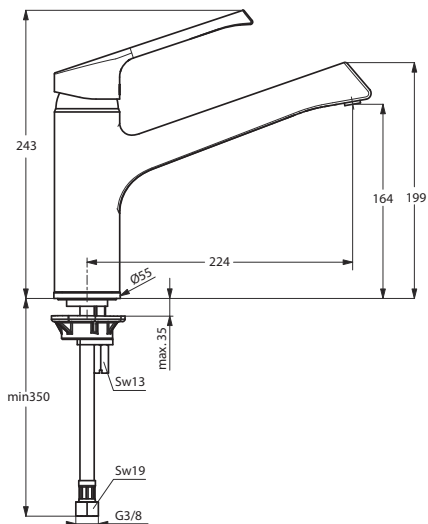

Описание изделия

RETТА Смеситель для кухонной мойки, система монтажа TOP-FIX, гибкая подводка G3/8", картридж 47 мм IS CLICK с функцией HWTC (ограничение горячей воды), поворотный литой корпус, металлическая рукоятка с индикаторами горячей/холодной воды

Описание альтернативного изделия

То же, с клапаном для подключения к посудомоечной машине
То же, для установки на подоконнике, система быстрого монтажа - решение для подоконника

Описание	Артикул	Размер, мм	Вес, кг	Гросс-цена, руб.
RETТА Смеситель для кухонной мойки, система монтажа TOP-FIX	B8981AA		2,5	6.434,00
Описание альтернативного изделия				
RETТА Смеситель для кухонной мойки для установки на подоконнике	B8983AA		2,82	8.522,00
RETТА Смеситель для кухонной мойки, с клапаном для подключения к посудомоечной машине	B8984AA		2,8	9.086,00

Покрытие / цвет

AA Chrome (хром)

B 8981 ..

B 8983 ..

B 8984 ..

Смесители и душевые гарнитуры