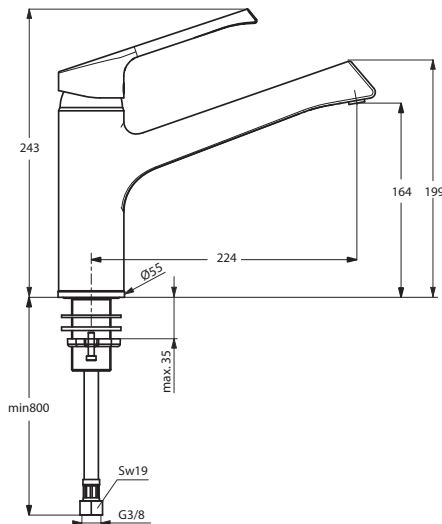

Описание изделия

RETТА Смеситель для кухонной мойки, система монтажа TOP-FIX, гибкая подводка G3/8", картридж 47 мм IS CLICK с функцией HWTC (ограничение горячей воды), поворотный литой корпус, металлическая рукоятка с индикаторами горячей/холодной воды

Описание альтернативного изделия

То же, с клапаном для подключения к посудомоечной машине
То же, для установки на подоконнике, система быстрого монтажа - решение для подоконника

Описание	Артикул	Размер, мм	Вес, кг	Гросс-цена, руб.
RETТА Смеситель для кухонной мойки, система монтажа TOP-FIX	B8981AA		2,5	6.434,00
Описание альтернативного изделия				
RETТА Смеситель для кухонной мойки для установки на подоконнике	B8983AA		2,82	8.522,00
RETТА Смеситель для кухонной мойки, с клапаном для подключения к посудомоечной машине	B8984AA		2,8	9.086,00

Покрытие / цвет

AA Chrome (хром)

B 8981 ..

B 8983 ..

Смесители и душевые гарнитуры