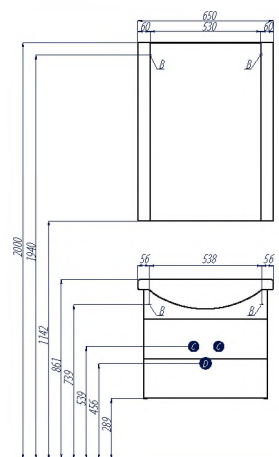

АРИЯ 65 М

Более вместительный вариант модели с раковиной шириной 65 см. В тумбе уже установлены 2 ящика, а бельевая корзина более объемная, чем в варианте АРИЯ 65.

Белый

Темно-коричневый

Схема подключения:

- А – место подключения электрического провода
- В – место крепления навесов
- С – место для вывода труб водоснабжения
- Д – место для вывода трубы канализации

НАИМЕНОВАНИЕ	ГАБАРИТЫ ш*в*г (мм)	ЦВЕТ/Артикул	ЦВЕТ/Артикул	ЦВЕТ/Артикул	КОМПЛЕКТАЦИЯ
Зеркало АРИЯ 65	650*858*21	белый 1A133702AA010	темно-коричневый 1A133702AA430	черный 1A133702AA950	навес – 2
Полка стеклянная АЛЬПИНА 65	650*6*120	стекло 1A134903AL010			полкодержатель – 2
Тумба-умывальник АРИЯ 65 М	594*542*310	белый 1A123301AA010	темно-коричневый 1A123301AA430	черный 1A123301AA950	ручки – 2; ящики в декоративной отделке – 2; шариковые направляющие; усиленные навесы – 2; раковина СМАЙЛ-65 (арт. 1.WN20.7.782)
Шкаф-колонна подвесная АРИЯ М	340*1710*316	белый 1A124403AA010	темно-коричневый 1A124403AA430	черный 1A124403AA950	ручки – 2, полки стеклянные – 2, навесы – 2; бельевая корзина -1; петли с интегрированным доводом – 3

Эта модель выпускается также в напольном исполнении (с ножками) и с раковинами шириной 50 (стр. 200) и 80 см (стр. 090)