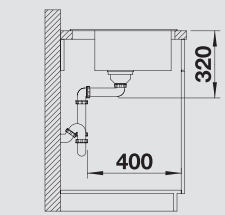

232 817

Корзина для посуды с держателями из нержавеющей стали

507 829

BLANCO CapFlow™ Декоративный элемент для корзинчатого вентиля

517 666

Поддон из графитово-черного пластика

230 734

Глубина чаши: 190 мм