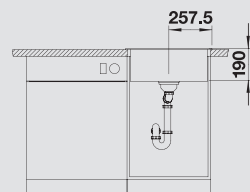

232 817

Корзина для посуды с держателями из нержавеющей стали

507 829

BLANCO CapFlow™ Декоративный элемент для корзинчатого вентиля

517 666

Поддон из графитово-черного пластика

230 734

Глубина чаши: 190 мм

Примечание:

⊙ = В этой модели предусмотрено дополнительное отверстие под аксессуары

Модификацию мойки для установки в один уровень см. на стр. 152

Мусорная система

BLANCO SELECT 50/2
518 722