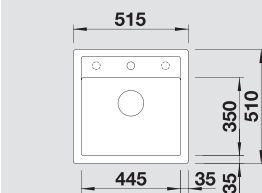

232 817

Корзина для посуды с держателями из нержавеющей стали

507 829

BLANCO CapFlow™ Декоративный элемент для корзинчатого вентиля

517 666

Поддон из графитово-черного пластика

230 734

Глубина чаши: 190 мм