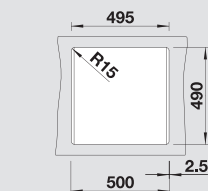

232 817

Корзина для посуды с держателями из нержавеющей стали

507 829

BLANCO CapFlow™ Декоративный элемент для корзинчатого вентиля

517 666

Поддон из графитово-черного пластика

230 734

Глубина чаши: 190 мм