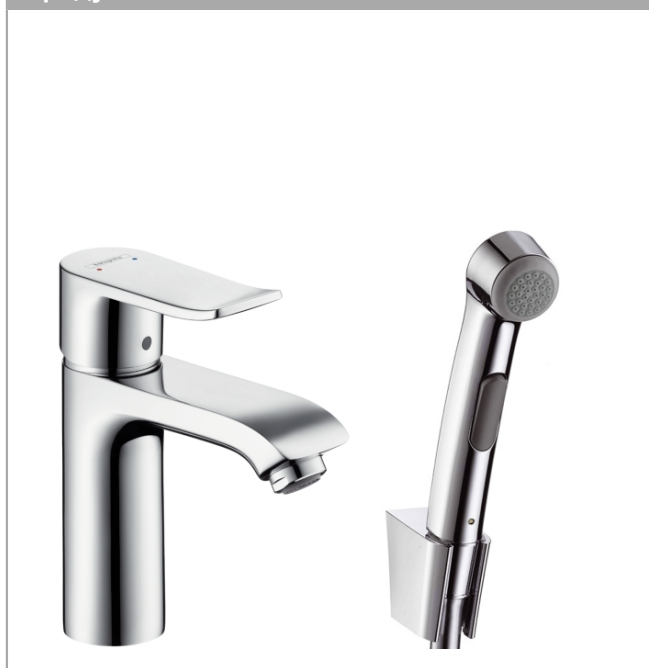

Metris

Набор для биде

Поверхности : **хром**   Артикульный номер: **31285000**

Описание

Характеристики

- расход воды: 5 л/мин
- сливной клапан Push-Open (управление с помощью пробки, для раковин с переливом)
- подходит для проточных водонагревателей

Технология

Продукт