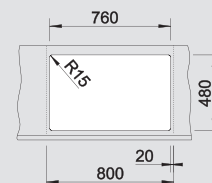

80 Ширина шкафа см*

Глубина чаши: 190/190 мм

Примечание:

⊙ = В этой модели предусмотрено дополнительное отверстие под аксессуары

Мусорная система

BLANCO BOTTON Pro 45/2 Manual
517 467

 Разделочная доска из массива бука 218 313	 Разделочная доска из белого пластика 217 611	 Многофункциональная корзина из нержавеющей стали 223 297	 Корзина для посуды с держателями из нержавеющей стали 507 829	 Поддон из графитово-черного пластика 230 734
---	--	--	---	--