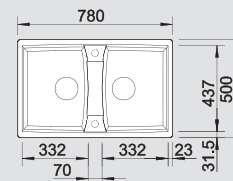

80 Ширина шкафа см*

Глубина чаши: 190/190 мм

Примечание:

⊙ = В этой модели предусмотрено дополнительное отверстие под аксессуары

Мусорная система

BLANCO BOTTON Pro 45/2 Manual
517 467

 Разделочная доска из массива бука 218 313	 Разделочная доска из белого пластика 217 611	 Многофункциональная корзина из нержавеющей стали 223 297	 Корзина для посуды с держателями из нержавеющей стали 507 829	 Поддон из графитово-черного пластика 230 734
---	--	--	---	--