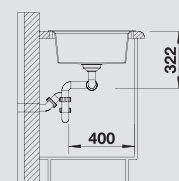

80 Ширина шкафа см*

Глубина чаши: 190/190 мм

Примечание:

⊙ = В этой модели предусмотрено дополнительное отверстие под аксессуары

Мусорная система

BLANCO BOTTON Pro 45/2 Manual
517 467

 Разделочная доска из массива бука 218 313	 Разделочная доска из белого пластика 217 611	 Многофункциональная корзина из нержавеющей стали 223 297	 Корзина для посуды с держателями из нержавеющей стали 507 829	 Поддон из графитово-черного пластика 230 734
---	--	--	---	--