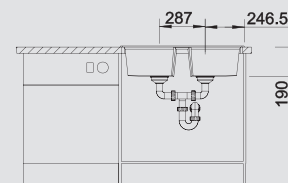

80 Ширина шкафа см*

Глубина чаши: 190/190 мм

Примечание:

⊙ = В этой модели предусмотрено дополнительное отверстие под аксессуары

Мусорная система

BLANCO BOTTON Pro 45/2 Manual
517 467

 Разделочная доска из массива бука 218 313	 Разделочная доска из белого пластика 217 611	 Многофункциональная корзина из нержавеющей стали 223 297	 Корзина для посуды с держателями из нержавеющей стали 507 829	 Поддон из графитово-черного пластика 230 734
---	--	--	---	--