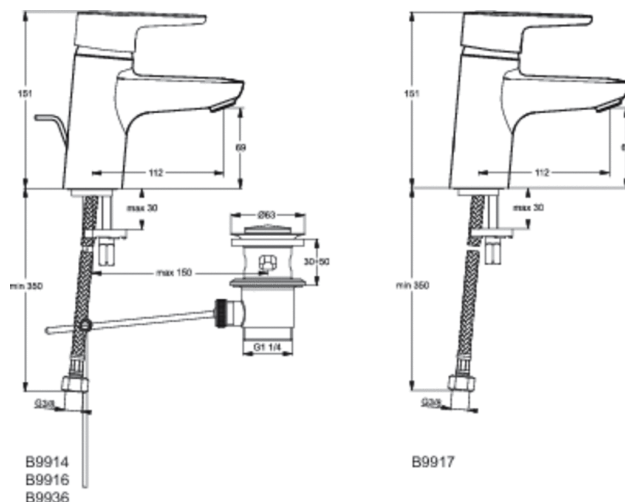

Артикул: B9914
CONNECT
CONNECT смеситель для умывальника,...

Смесители для умывальника

CONNECT смеситель для умывальника под 1 отверстие, система монтажа EASY-FIX, центрирующее уплотнительное кольцо, гибкая подводка G3/8" (антибактериальные шланги PEX), картридж 40 мм IS CLICK с функцией HWTC (ограничение горячей воды), металлический донный клапан, металлическая рукоятка с индикаторами горячей/холодной воды, аэратор CASCADE M24x1, технология BLUE

Покрытие*

AA

*Покрытие: AA = Chrome