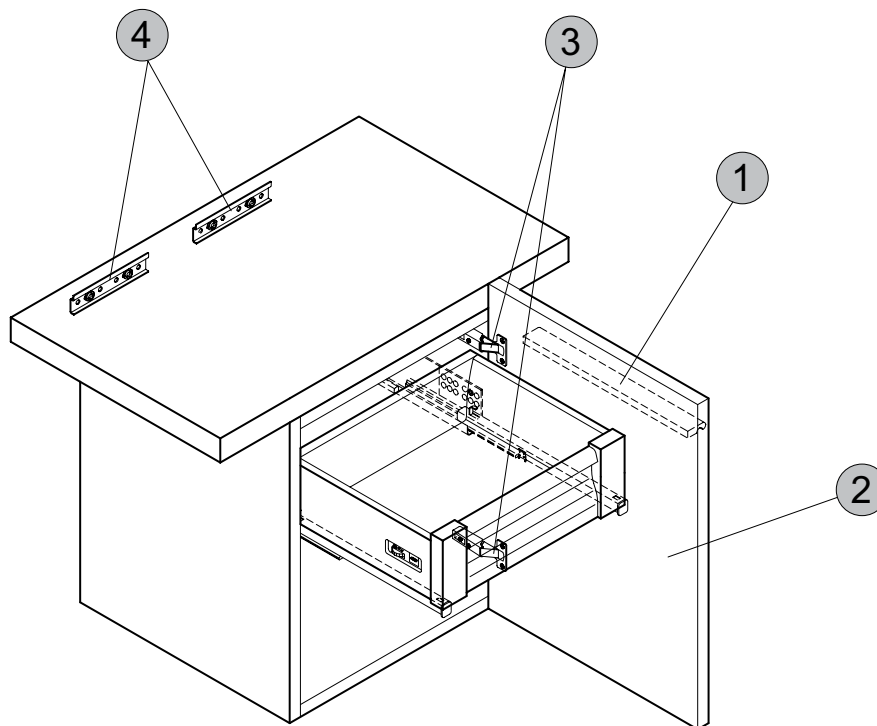

K 2223 ..	Türanschlag rechts
K 2222 ..	Türanschlag links

Möbeloberflächen

SV Eiche hell Dekor
 EG Eiche dunkel Dekor
 HG Strukturlack weiß

Produkt

Produkt	Artikel-Nr.	B x T x H mm	kg
Seitenschrank 600 mm (Türanschlag rechts)	K2223xx	601 x 370 x 471	19,5
Seitenschrank 600 mm (Türanschlag links)	K2222xx	601 x 370 x 471	19,5

K2223XX

Pos.	Bezeichnung	Ersatzteil-Bestell-Nummer	Liefermenge
1	Griffleiste Größe 2	K 9218 67	1
2	Tür rechts Eiche hell Dekor (SV)	K 9223 67	1
	Tür rechts Eiche dunkel Dekor (EG)	K 9224 67	1
	Tür rechts Strukturlack weiß (HG)	K 9222 67	1
2	Tür links Eiche hell Dekor (SV)	K 9220 67	1
	Tür links Eiche dunkel Dekor (EG)	K 9221 67	1
	Tür links Strukturlack weiß (HG)	K 9219 67	1
3	Scharnierset	K 9157 67	2
4	Wandbefestigungsset	K 9197 67	2