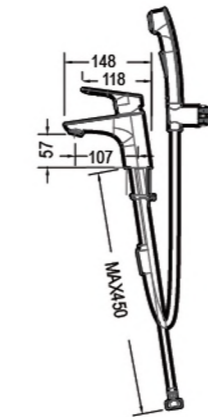

DROP

F14898C-2

Смеситель для умывальника с гигиеническим душем

DROP
F14898C-1 €69
Смеситель для умывальника

- * Корпус - латунь
- * Ручка - цинк
- * Ceramicкий картридж Kelex 35mm
- * Гибкая подводка 450mm M10-G1/2 SS 2шт
- * Аэратор Neoreel
- * Покрытие: Хром
- * Поток воды: 8.3L/min @ 0.3 MPa

DROP
F14898C-2 €103
Смеситель для умывальника с гигиеническим душем

- * Корпус - латунь
- * Ручка - цинк
- * Ceramicкий картридж Kelex 35mm
- * Гибкая подводка 450mm M10-G1/2 SS 2шт
- * Шланг 1500mm PVC
- * Лейка (ABS)
- * Аэратор Neoreel
- * Покрытие: Хром
- * Поток воды: Смеситель: 8.3L/min @ 0.3 MPa Лейка: 4L/min @ 0.3 MPa

DROP
F94898C €72
Смеситель для душа

- * Корпус - латунь
- * Ручка - цинк
- * Ceramicкий картридж Kelex 35mm
- * Покрытие: Хром
- * Поток воды: 12L/min @ 0.3MPa

DROP
F64898C-B €102
Смеситель для ванны короткий излив

- * Корпус - латунь
- * Ручка - цинк
- * Ceramicкий картридж Kelex 35mm
- * Кнопочный переключатель
- * Аэратор Neoreel
- * 1-функц. душевая лейка (ABS-пластик)
- * Шланг 1500mm Pvc
- * Покрытие: Хром
- * Поток воды: Излив: 20L/min @ 0.3MPa, Душ: 12L/min @ 0.3 MPa