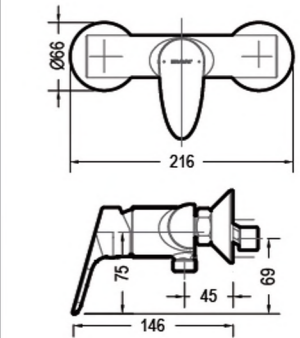

DROP
F14898C-2 €103
Смеситель для умывальника с гигиеническим душем

- * Корпус - латунь
- * Ручка - цинк
- * Ceramicкий картридж Kelex 35mm
- * Гибкая подводка 450mm M10-G1/2 SS 2шт
- * Шланг 1500mm PVC
- * Лейка (ABS)
- * Аэратор Neoreel
- * Покрытие: Хром
- * Поток воды: Смеситель: 8.3L/min @ 0.3 MPa Лейка: 4L/min @ 0.3 MPa

DROP
F34898C €76
Смеситель для биде

- * Корпус - латунь
- * Ручка - цинк
- * Ceramicкий картридж Kelex 35mm
- * Гибкая подводка 450mm M10-G1/2 SS 2шт
- * Аэратор Neoreel
- * Покрытие: Хром
- * Поток воды: 8.3L/min @ 0.3 MPa

DROP
F94898C €72
Смеситель для душа

- * Корпус - латунь
- * Ручка - цинк
- * Ceramicкий картридж Kelex 35mm
- * Покрытие: Хром
- * Поток воды: 12L/min @ 0.3MPa

DROP
F64898C-B €102
Смеситель для ванны короткий излив

- * Корпус - латунь
- * Ручка - цинк
- * Ceramicкий картридж Kelex 35mm
- * Кнопочный переключатель
- * Аэратор Neoreel
- * 1-функц. душевая лейка (ABS-пластик)
- * Шланг 1500mm Pvc
- * Покрытие: Хром
- * Поток воды: Излив: 20L/min @ 0.3MPa, Душ: 12L/min @ 0.3 MPa