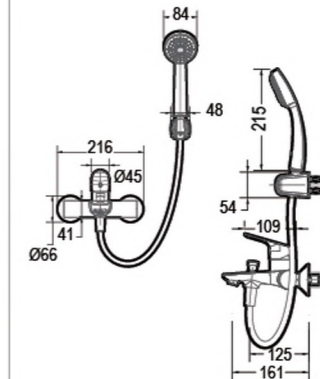

DROP
F34898C €76
Смеситель для биде

- * Корпус - латунь
- * Ручка - цинк
- * Ceramicкий картридж Kelex 35mm
- * Гибкая подводка 450mm M10-G1/2 SS 2шт
- * Аэратор Neoreel
- * Покрытие: Хром
- * Поток воды: 8.3L/min @ 0.3 MPa

DROP
F94898C €72
Смеситель для душа

- * Корпус - латунь
- * Ручка - цинк
- * Ceramicкий картридж Kelex 35mm
- * Покрытие: Хром
- * Поток воды: 12L/min @ 0.3MPa

DROP
F64898C-B €102
Смеситель для ванны короткий излив

- * Корпус - латунь
- * Ручка - цинк
- * Ceramicкий картридж Kelex 35mm
- * Кнопочный переключатель
- * Аэратор Neoreel
- * 1-функц. душевая лейка (ABS-пластик)
- * Шланг 1500mm Pvc
- * Покрытие: Хром
- * Поток воды: Излив: 20L/min @ 0.3MPa, Душ: 12L/min @ 0.3 MPa

DROP
F64898C-01A €92
Смеситель для ванны короткий излив

- * Корпус - латунь
- * Ручка - цинк
- * Ceramicкий картридж Kelex 35mm
- * Кнопочный переключатель
- * Аэратор Neoreel
- * Покрытие: Хром
- * Поток воды: Излив: 20L/min @ 0.3MPa