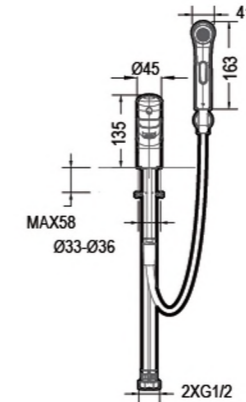

DROP

F14898C-2

Смеситель для умывальника с гигиеническим душем

DROP
F14898C-1 €69
Смеситель для умывальника

- * Корпус - латунь
- * Ручка - цинк
- * Ceramicкий картридж Kelex 35mm
- * Гибкая подводка 450mm M10-G1/2 SS 2шт
- * Аэратор Neoreel
- * Покрытие: Хром
- * Поток воды: 8.3L/min @ 0.3 MPa

DROP
F14898C-2 €103
Смеситель для умывальника с гигиеническим душем

- * Корпус - латунь
- * Ручка - цинк
- * Ceramicкий картридж Kelex 35mm
- * Гибкая подводка 450mm M10-G1/2 SS 2шт
- * Шланг 1500mm PVC
- * Лейка (ABS)
- * Аэратор Neoreel
- * Покрытие: Хром
- * Поток воды: Смеситель: 8.3L/min @ 0.3 MPa Лейка: 4L/min @ 0.3 MPa

DROP
F94898C €72
Смеситель для душа

- * Корпус - латунь
- * Ручка - цинк
- * Ceramicкий картридж Kelex 35mm
- * Покрытие: Хром
- * Поток воды: 12L/min @ 0.3MPa

DROP
F64898C-B €102
Смеситель для ванны короткий излив

- * Корпус - латунь
- * Ручка - цинк
- * Ceramicкий картридж Kelex 35mm
- * Кнопочный переключатель
- * Аэратор Neoreel
- * 1-функц. душевая лейка (ABS-пластик)
- * Шланг 1500mm Pvc
- * Покрытие: Хром
- * Поток воды: Излив: 20L/min @ 0.3MPa, Душ: 12L/min @ 0.3 MPa