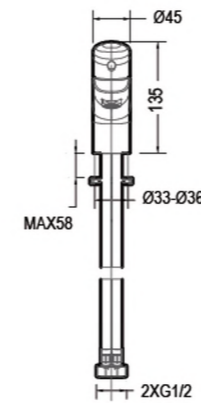

DROP

F14898C-2

Смеситель для умывальника с гигиеническим душем

DROP
F14898C-1 €69
Смеситель для умывальника

- * Корпус - латунь
- * Ручка - цинк
- * Ceramicкий картридж Kelex 35mm
- * Гибкая подводка 450mm M10-G1/2 SS 2шт
- * Аэратор Neoreel
- * Покрытие: Хром
- * Поток воды: 8.3L/min @ 0.3 MPa

DROP
F14898C-2 €103
Смеситель для умывальника с гигиеническим душем

- * Корпус - латунь
- * Ручка - цинк
- * Ceramicкий картридж Kelex 35mm
- * Гибкая подводка 450mm M10-G1/2 SS 2шт
- * Шланг 1500mm PVC
- * Лейка (ABS)
- * Аэратор Neoreel
- * Покрытие: Хром
- * Поток воды: Смеситель: 8.3L/min @ 0.3 MPa Лейка: 4L/min @ 0.3 MPa

DROP
F94898C €72
Смеситель для душа

- * Корпус - латунь
- * Ручка - цинк
- * Ceramicкий картридж Kelex 35mm
- * Покрытие: Хром
- * Поток воды: 12L/min @ 0.3MPa

DROP
F64898C-B €102
Смеситель для ванны короткий излив

- * Корпус - латунь
- * Ручка - цинк
- * Ceramicкий картридж Kelex 35mm
- * Кнопочный переключатель
- * Аэратор Neoreel
- * 1-функц. душевая лейка (ABS-пластик)
- * Шланг 1500mm Pvc
- * Покрытие: Хром
- * Поток воды: Излив: 20L/min @ 0.3MPa, Душ: 12L/min @ 0.3 MPa