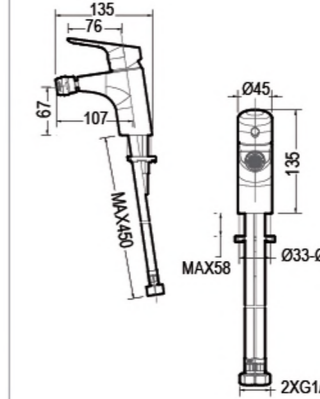

DROP

F14898C-2

Смеситель для умывальника с гигиеническим душем

DROP
F14898C-1 €69
Смеситель для умывальника

- * Корпус - латунь
- * Ручка - цинк
- * Ceramicкий картридж Kelex 35mm
- * Гибкая подводка 450mm M10-G1/2 SS 2шт
- * Аэратор Neoreel
- * Покрытие: Хром
- * Поток воды: 8.3L/min @ 0.3 MPa

DROP
F14898C-2 €103
Смеситель для умывальника с гигиеническим душем

- * Корпус - латунь
- * Ручка - цинк
- * Ceramicкий картридж Kelex 35mm
- * Гибкая подводка 450mm M10-G1/2 SS 2шт
- * Шланг 1500mm PVC
- * Лейка (ABS)
- * Аэратор Neoreel
- * Покрытие: Хром
- * Поток воды: Смеситель: 8.3L/min @ 0.3 MPa Лейка: 4L/min @ 0.3 MPa

DROP
F94898C €72
Смеситель для душа

- * Корпус - латунь
- * Ручка - цинк
- * Ceramicкий картридж Kelex 35mm
- * Покрытие: Хром
- * Поток воды: 12L/min @ 0.3MPa

DROP
F64898C-B €102
Смеситель для ванны короткий излив

- * Корпус - латунь
- * Ручка - цинк
- * Ceramicкий картридж Kelex 35mm
- * Кнопочный переключатель
- * Аэратор Neoreel
- * 1-функц. душевая лейка (ABS-пластик)
- * Шланг 1500mm Pvc
- * Покрытие: Хром
- * Поток воды: Излив: 20L/min @ 0.3MPa, Душ: 12L/min @ 0.3 MPa