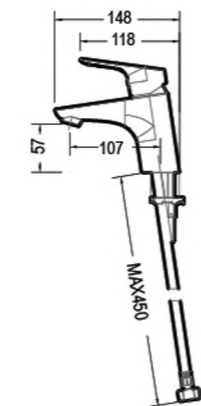

DROP

F14898C-2

Смеситель для умывальника с гигиеническим душем

DROP
F14898C-1 €69
Смеситель для умывальника

- * Корпус - латунь
- * Ручка - цинк
- * Ceramicкий картридж Kelex 35mm
- * Гибкая подводка 450mm M10-G1/2 SS 2шт
- * Аэратор Neoreel
- * Покрытие: Хром
- * Поток воды: 8.3L/min @ 0.3 MPa

DROP
F14898C-2 €103
Смеситель для умывальника с гигиеническим душем

- * Корпус - латунь
- * Ручка - цинк
- * Ceramicкий картридж Kelex 35mm
- * Гибкая подводка 450mm M10-G1/2 SS 2шт
- * Шланг 1500mm PVC
- * Лейка (ABS)
- * Аэратор Neoreel
- * Покрытие: Хром
- * Поток воды: Смеситель: 8.3L/min @ 0.3 MPa Лейка: 4L/min @ 0.3 MPa

DROP
F94898C €72
Смеситель для душа

- * Корпус - латунь
- * Ручка - цинк
- * Ceramicкий картридж Kelex 35mm
- * Покрытие: Хром
- * Поток воды: 12L/min @ 0.3MPa

DROP
F64898C-B €102
Смеситель для ванны короткий излив

- * Корпус - латунь
- * Ручка - цинк
- * Ceramicкий картридж Kelex 35mm
- * Кнопочный переключатель
- * Аэратор Neoreel
- * 1-функц. душевая лейка (ABS-пластик)
- * Шланг 1500mm Pvc
- * Покрытие: Хром
- * Поток воды: Излив: 20L/min @ 0.3MPa, Душ: 12L/min @ 0.3 MPa