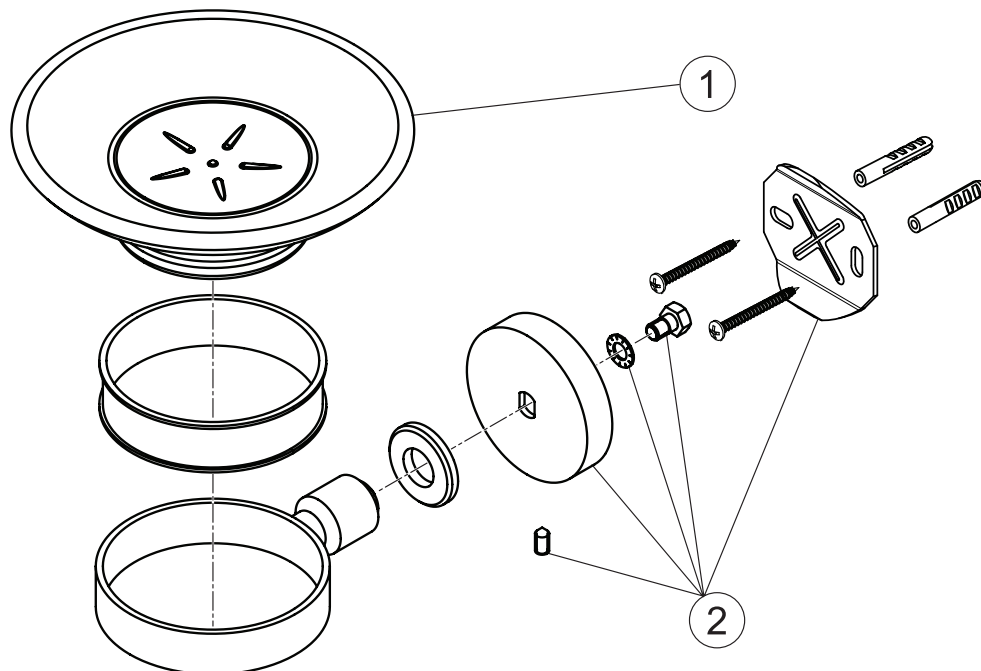

**Position**

1 = A 963 302 NU

2 = A 963 259 AA

**ideal**  
STANDARD

**IOM**

**A 9122 AA**

0311 / MTAc A9122

Ideal Standard BVBA  
Chaussée de Wavre, 1789  
1160 Bruxelles  
Belgium