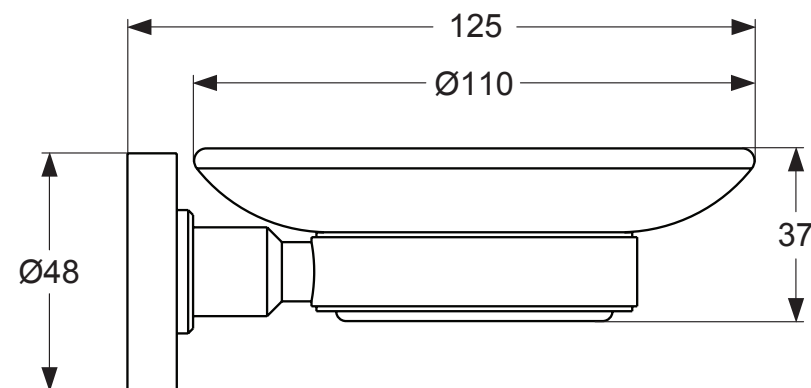

**Position**

1 = A 963 302 NU

2 = A 963 259 AA

**ideal**  
STANDARD

**IOM**

**A 9122 AA**

0311 / MTAc A9122

Ideal Standard BVBA  
Chaussée de Wavre, 1789  
1160 Bruxelles  
Belgium