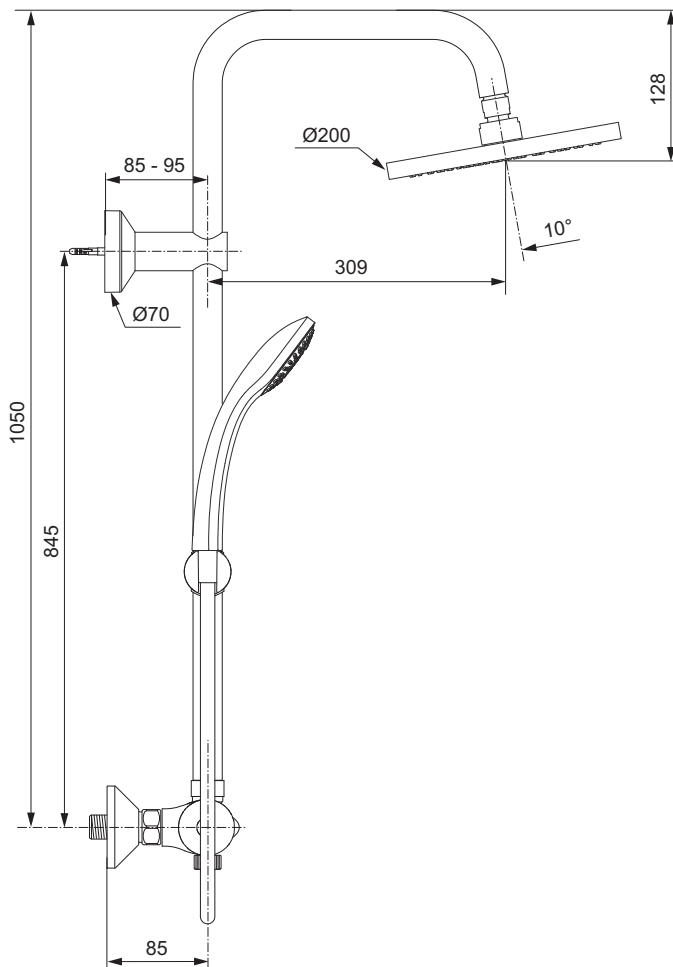

Дизайн: Артефакт (Германия)

Описание изделия

Душевая система IDEALRAIN ECO + Ceratherm 100 (Eco). Душевая система в комплекте с термостатическим смесителем для душа Ceratherm 100 (Eco); душевая лейка 80 мм (B9401AA) 3-функциональная, ограничение потока 8 л/мин.; верхний душ 200 мм, пластик, шаровое соединение; душевая труба Ø 25 мм для верхнего душа, ручное переключение, пластиковый слайдер, металлические крепления к стене; металлический шланг для душа 1750 мм; Ceratherm 100 (Eco) смеситель для душа с двумя выходами

Описание	Артикул	Размер, мм	Вес, кг	Гросс-цена, руб.
CERATHERM 100 NEW Душевая система	A6037AA		5,88	20.585,00

Покрытие / цвет

AA Chrome (хром)

Смесители и
душевые гарнитуры