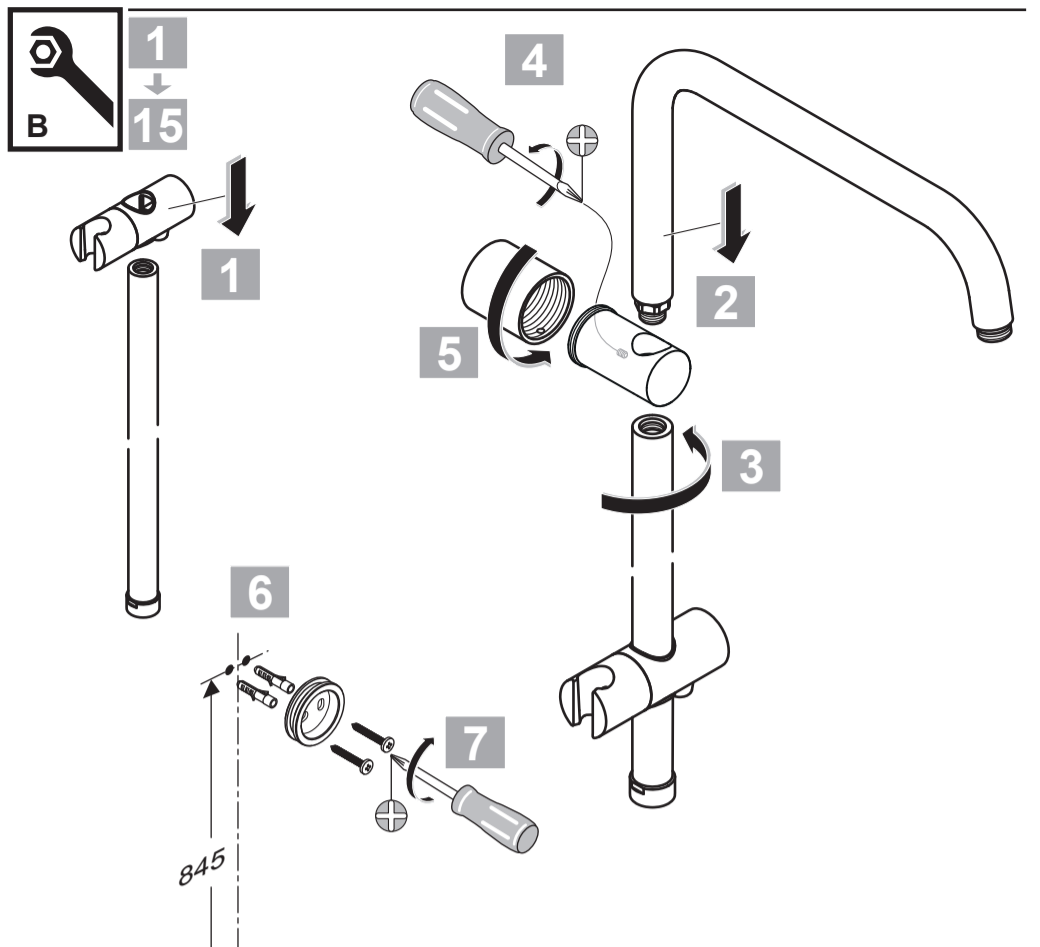

- | | | | |
|----------------|-----------------|-----------------|-----------------|
| 1 A 962 872 AA | 8 A 962 230 NU | 18 A 962 594 NU | 26 A 860 807 AA |
| 3 A 962 998 NU | 9 A 963 432 NU | 19 A 961 810 NU | 27 F 960 891 AA |
| 4 A 962 870 AA | 10 A 962 563 NU | 20 A 962 595 NU | 28 A 860 873 AA |
| 5 A 962 871 AA | 12 A 962 568 NU | 21 B 960 242 AA | |
| 6 A 963 427 NU | 14 A 962 529 NU | 22 A 961 073 AA | |
| 7 A 962 229 NU | 15 A 961 332 NU | 24 A 963 651 NU | |

IDEALRAIN
 A 5686 ..

0113 / A 866 428 40
 Made in Germany

Ideal Standard International BVBA
 Corporate Village - Gent Building
 Da Vincilaan 2
 1935 Zaventem
 Belgium

www.idealstandardinternational.com

P bar	MAX. 10 0,5	5 1		Q (3 bar)	
				l/min	
T °C	MAX. 80	65 55			
				8	11