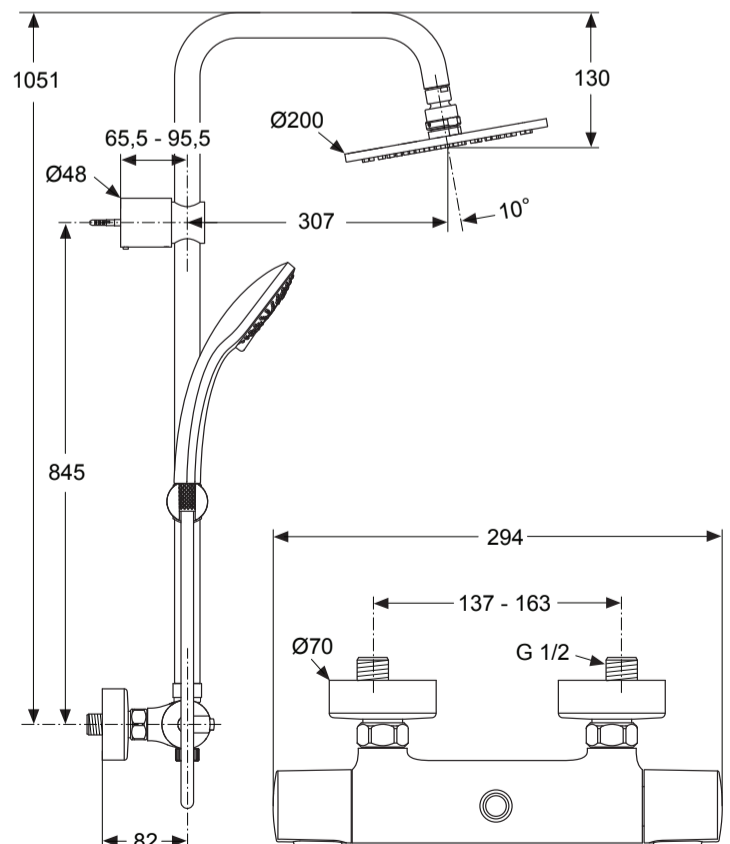

A962568NU

Spare Parts / Ersatzteile / Pièces de recharge / Pezzi di Ricambio / Piezas de requesto /
 Parte de reposição / Reserveonderdelen / Reservdelar / Reservedeler / Varaosat /
 Vraosat / Varahlutir / Ανταλλακτικά / Yedek Parçalar / Náhradní díly / Náhradné diely /
 Nadomestni deli / Резервни части / Запчасти / Części Zapasowe / Piese de schimb
 / Rendelhető alkatrészek / Запасні частини / Reservni delovi / Резервни делови /
 Резервни делови / Atsarginių dalių / Tellitavad varuosad / Rezervju daju

- | | | | |
|----------------|-----------------|-----------------|-----------------|
| 1 A 962 872 AA | 8 A 962 230 NU | 18 A 962 594 NU | 26 A 860 807 AA |
| 3 A 962 998 NU | 9 A 963 432 NU | 19 A 961 810 NU | 27 F 960 891 AA |
| 4 A 962 870 AA | 10 A 962 563 NU | 20 A 962 595 NU | 28 A 860 873 AA |
| 5 A 962 871 AA | 12 A 962 568 NU | 21 B 960 242 AA | |
| 6 A 963 427 NU | 14 A 962 529 NU | 22 A 961 073 AA | |
| 7 A 962 229 NU | 15 A 961 332 NU | 24 A 963 651 NU | |

IDEALRAIN
 A 5686 ..

0113 / A 866 428 40
 Made in Germany

Ideal Standard International BVBA
 Corporate Village - Gent Building
 Da Vincilaan 2
 1935 Zaventem
 Belgium

www.idealstandardinternational.com

P bar	MAX. 10 0,5	5 1		Q (3 bar)	
				l/min	
T °C	MAX. 80	65 55			
				8	11