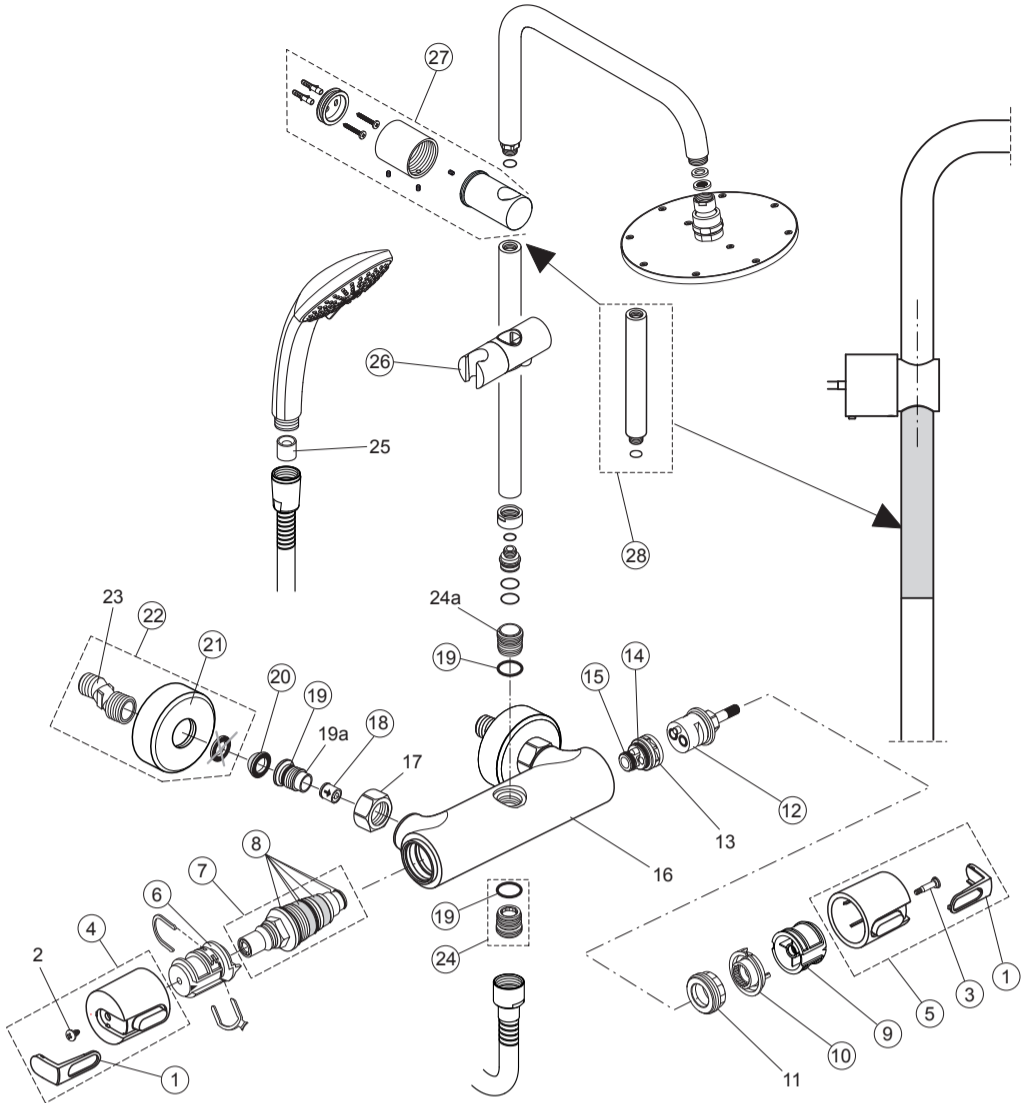

A962568NU

Spare Parts / Ersatzteile / Pièces de recharge / Pezzi di Ricambio / Piezas de requesto /
 Parte de reposição / Reserveonderdelen / Reservdelar / Reservedeler / Varaosat /
 Vraosat / Varahlutir / Ανταλλακτικά / Yedek Parçalar / Náhradní díly / Náhradné diely /
 Nadomestni deli / Резервни части / Запчасти / Części Zapasowe / Piese de schimb
 / Rendelhető alkatrészek / Запасні частини / Reservni delovi / Резервни делови /
 Резервни делови / Atsarginių dalių / Tellitavad varuosad / Rezervju daju

- | | | | |
|----------------|-----------------|-----------------|-----------------|
| 1 A 962 872 AA | 8 A 962 230 NU | 18 A 962 594 NU | 26 A 860 807 AA |
| 3 A 962 998 NU | 9 A 963 432 NU | 19 A 961 810 NU | 27 F 960 891 AA |
| 4 A 962 870 AA | 10 A 962 563 NU | 20 A 962 595 NU | 28 A 860 873 AA |
| 5 A 962 871 AA | 12 A 962 568 NU | 21 B 960 242 AA | |
| 6 A 963 427 NU | 14 A 962 529 NU | 22 A 961 073 AA | |
| 7 A 962 229 NU | 15 A 961 332 NU | 24 A 963 651 NU | |

IDEALRAIN
 A 5686 ..

0113 / A 866 428 40
 Made in Germany

Ideal Standard International BVBA
 Corporate Village - Gent Building
 Da Vincilaan 2
 1935 Zaventem
 Belgium

www.idealstandardinternational.com

P bar	MAX. 10 0,5	5 1		Q (3 bar)	
				l/min	
T °C	MAX. 80	65 55			
				8	11