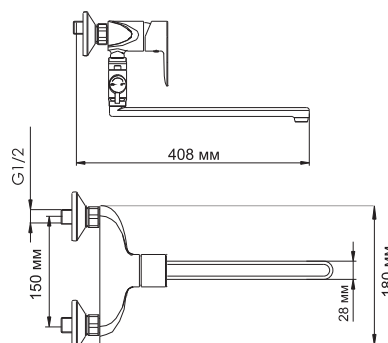

**В комплект к смесителю входит:**

- Металлический шланг 1,5 м;
- 3-функциональная лейка с системой защиты от известковых отложений;
- Фиксированное настенное крепление для душа.

**Leine 3502****Смеситель для душа****Характеристики:**

- Керамический картридж 35мм, Sedal (Испания);
- Хромоникелевое покрытие.

**В комплект к смесителю входит:**

- Металлический шланг 1,5 м;
- 3-функциональная лейка с системой защиты от известковых отложений;
- Фиксированное настенное крепление для душа.

**Leine 3502L****Смеситель для ванны с длинным изливом****Характеристики:**

- Керамический картридж 35мм, Sedal (Испания);
- Встроенный аэратор Neoperl CASCADE (Германия) силикон для равномерного распределения струи;
- Хромоникелевое покрытие;
- Керамический поворотный переключатель на душ.

**В комплект к смесителю входит:**

- Металлический шланг 1,5 м;
- 3-функциональная лейка с системой защиты от известковых отложений;
- Фиксированное настенное крепление для душа.

**Leine 3503****Смеситель для умывальника****Характеристики:**