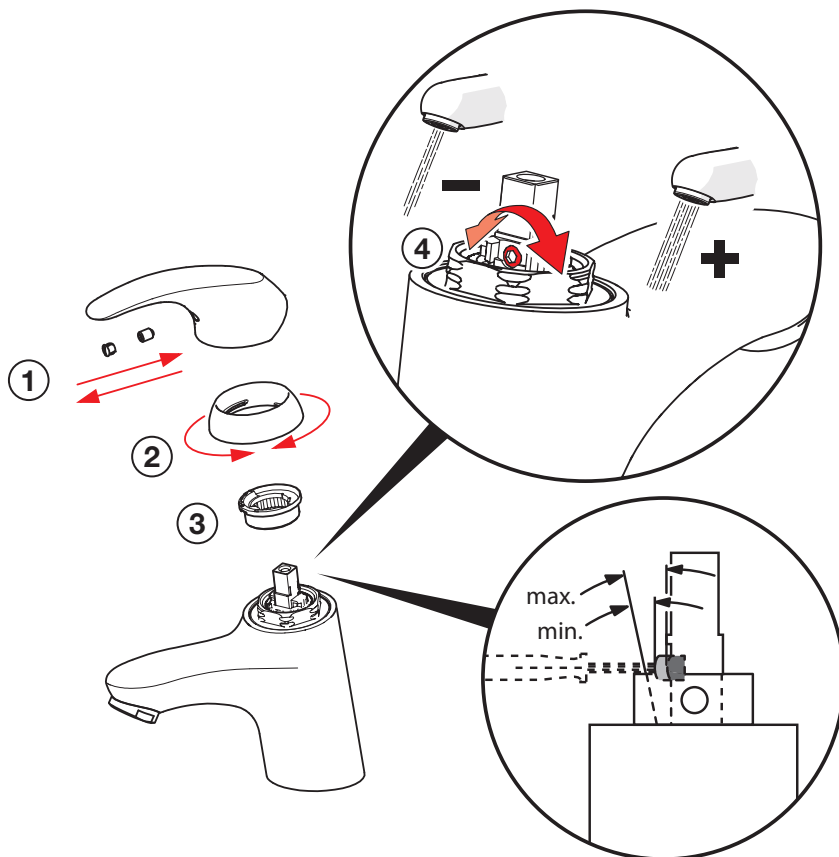

LT Valdančiosios kasetės pakeitimas
LV Regulēšanas mehānisma kasetes maiņa
PL Wymiana modułu sterującego

RO Înclocuirea cartușului
RU Замена регулировочного блока
UA Заміна регулювального блоку

Limiting the flow rate

LT Vandens srovės reguliavimas

LV Ūdens plūsmas ierobežošana

PL Ograniczenie wielkości strumienia

RO Limitarea debitului

RU Регулирование потока

UA Регулювання потоку

2,5

① ④