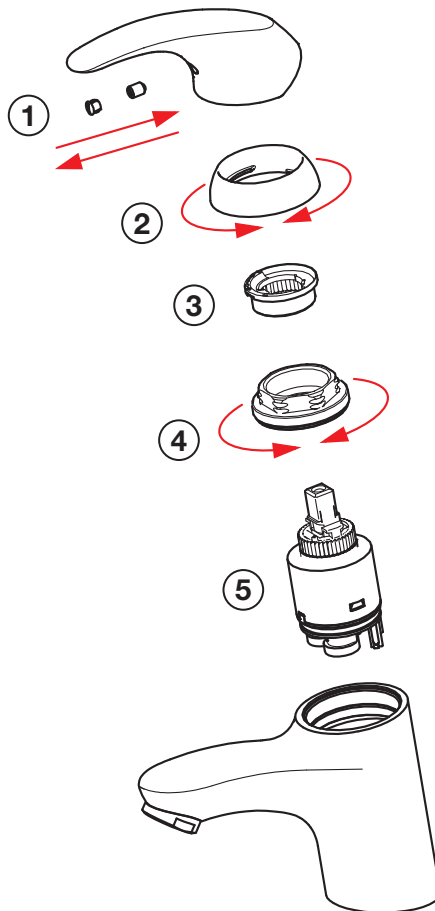

LT Valdančiosios kasetės pakeitimas
LV Regulēšanas mehānisma kasetes maiņa
PL Wymiana modułu sterującego

RO Înclocuirea cartușului
RU Замена регулировочного блока
UA Заміна регулювального блоку

Limiting the flow rate