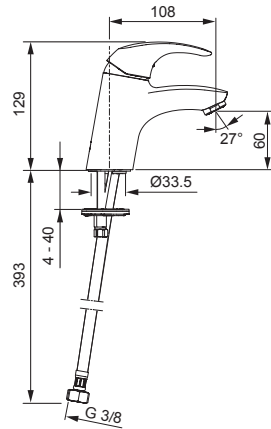

Technical data	4
Installation	5–6
Operation.....	7
Maintenance.....	7–11
Spare parts.....	12

1400F

EN 817

I (ISO 3822)

100 - 1000 kPa

0.1 l/s (300 kPa with flow controller)

max. +90°C

1411F

EN 817

I (ISO 3822)

100 - 1000 kPa

0.1 l/s (300 kPa with flow controller)

max. +90°C

Installation

LT Montavimas
LV Montāža

PL Instalacja
RO Instalare