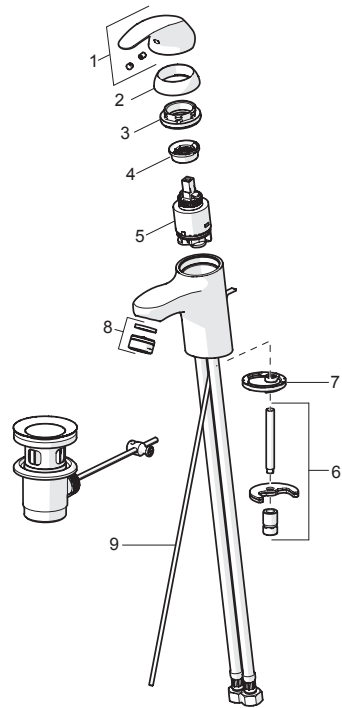

Spare parts

LT Atsarginės dalys
LV Rezerves daļas

PL Części zamienne
RO Piese de schimb

RU Запасные части

UA Запасні частини

1400F, 1411F

- 1 602510V
- 2 601967V
- 3 601968V
- 4 601973V
- 5 601969V
- 6 601970V
- 7 601971V
- 8 601974V
- 9 602511V