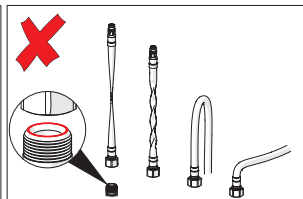

Installation

LT Montavimas
LV Montāža

PL Instalacja
RO Instalare

RU Установка

UA Встановлення

19

8

2