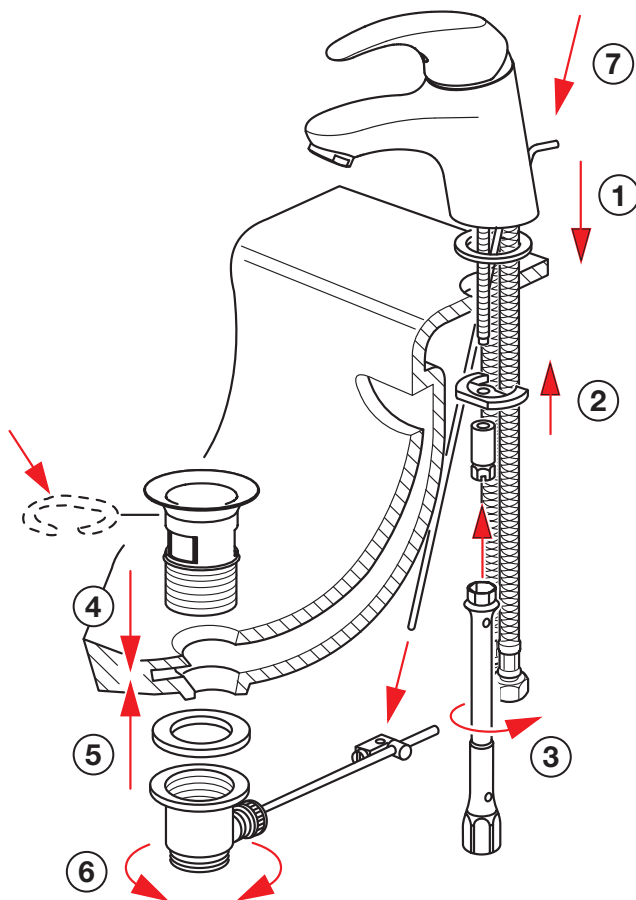

Installation

LT Montavimas
LV Montāža

PL Instalacja
RO Instalare

RU Установка

UA Встановлення

1