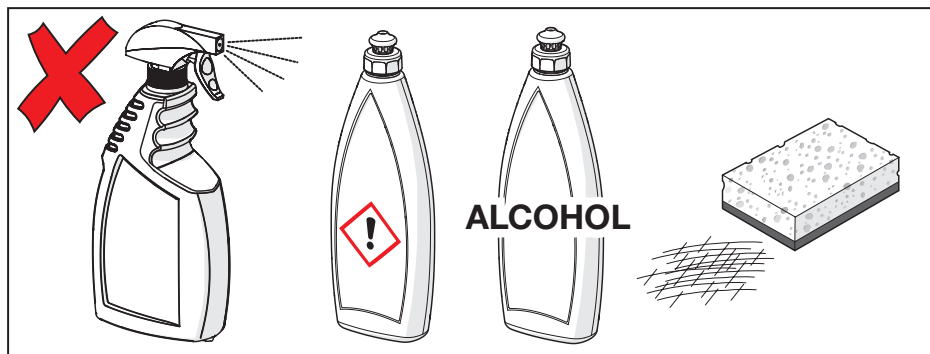

①

Cleaning the faucet

LT Maišytuvo valymas
LV Krāna tīrīšana

PL Czyszczenie baterii
RO Curățire

RU Чистка смесителя
UA Чищення змішувача

Spare parts

LT Atsarginės dalys
LV Rezerves daļas

PL Części zamienne
RO Piese de schimb