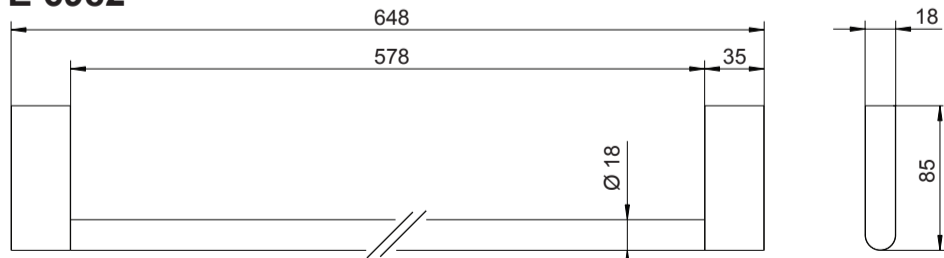

Spare Parts / Ersatzteile / Pièces de recharge / Pezzi di Ricambio / Piezas de requesto /
Parte de reposição / Reserveonderdelen / Reservdelar / Reservedeler / Varaosat /
Vraosat / Varahlutir / Ανταλλακτικά / Yedek Parçalar / Náhradní díly / Náhradné diely /
Nadomestni deli / Резервни части / Запчасти / Części Zapasowe / Piese de schimb /
Rendelhető alkatrészek / Запасні частини / Reservni delovi / Резервни делови /
Резервни делови / Atsarginių dalių / Tellitavad varuosad / Rezervju daļu

XX = AA

Position

1 = H 961 942 NU

2 = H 961 493 NU

CONNECT

E 6981 + E 6982 + E 6983 + E 6984 ..

1104 / H 965 792
(+ A 865 612)
Made by JADO in E.U.

E 6981

E 6983

E 6982

E 6984