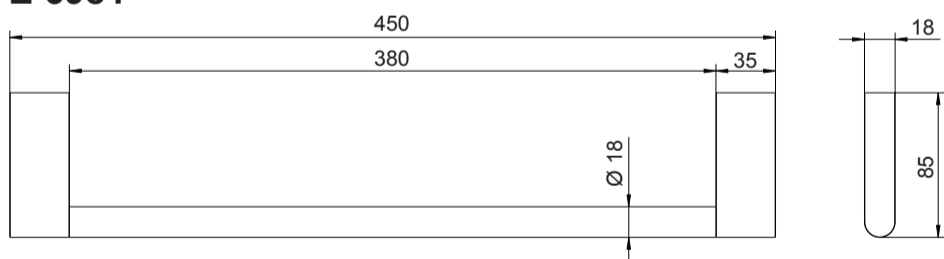

XX = AA

Position

1 = H 961 942 NU

2 = H 961 493 NU

CONNECT

E 6981 + E 6982 + E 6983 + E 6984 ..

1104 / H 965 792
 (+ A 865 612)
 Made by JADO in E.U.

E 6981

5

x2

5b

5a

6

x2

7

2,5