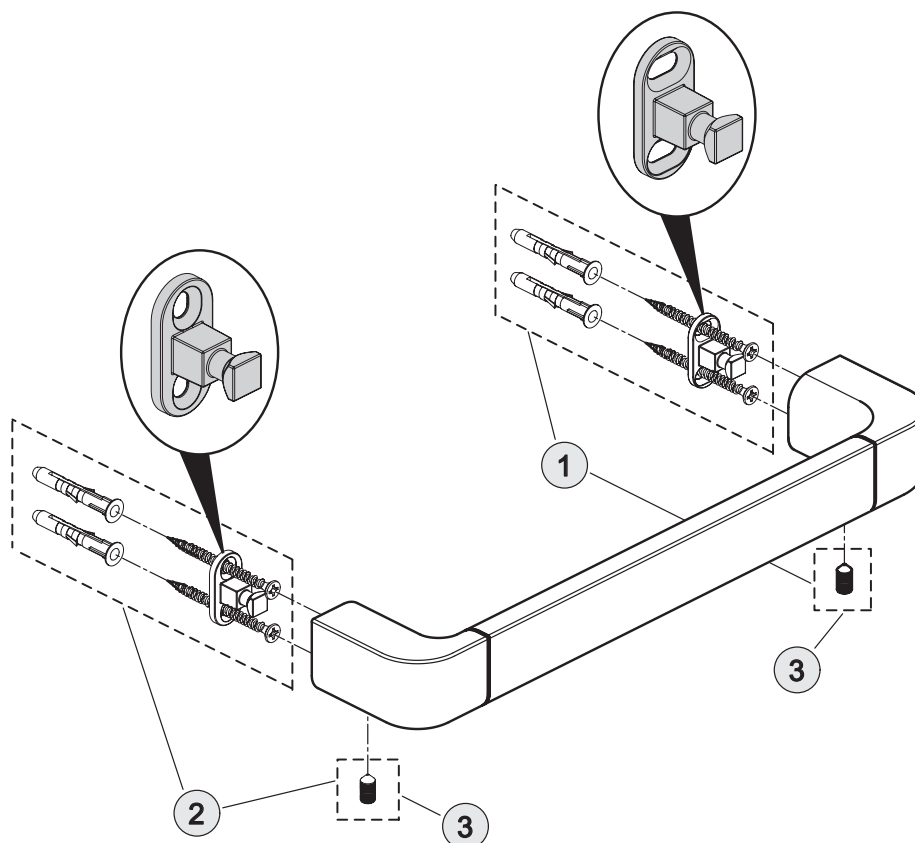

	A	B
A 9134 ..	800	770
A 9135 ..	600	570
A 9136 ..	300	270
A 9137 ..	250	220

Oberflächen

AA Chrom

Produkt**Artikel-Nr.****B x T x H mm****kg**

Handtuchhalter 800 mm	A9134AA	800 x 60 x 35	
Handtuchhalter 600 mm	A9135AA	600 x 60 x 35	
Handtuchhalter 300 mm	A9136AA	300 x 60 x 35	
Handtuchhalter 250 mm	A9137AA	250 x 60 x 35	

**Pos. Bezeichnung****Ersatzteil-Bestell-Nummer****Liefermenge**

1	Befestigungssatz Langloch	H 961 956 NU	1
2	Befestigungssatz Rundloch	H 961 937 NU	1
3	Gewindestift M6 x 12mm DIN914 A2 INOX	H 961 395 NU	1