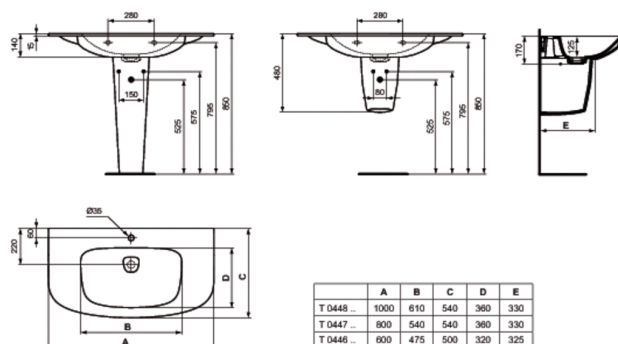

Артикул: T0447
 DEA
 DEA умывальник 80 см

Умывальники

DEA умывальник 100 см, центральное отверстие под смеситель готово, два боковых отверстия подготовлены, с системой слива IdealFlow N8326AA и керамической накладкой слива T852501, для монтажа с колонной, полуколонной или мебелью

Покрытие*

Необходимые продукты

Крепеж для умывальника (тип M10 x 140 мм, 2 шт. в комплекте)
 Дизайн-сифон G 1 1/4", хром
 Угловой кран-дизайн 1/2" (для подводки 3/8" или для жесткой подводки)

Рекомендованные продукты

DEA полуколонна с крепежом TT0299331, для умывальников... T4237

Дизайн-сифон G 1 1/4", хром K0103

Крепеж для умывальника (тип M10 x 140 мм, 2... K7107

Угловой кран-дизайн 1/2" A3491

*Покрытие: 01 = White, MA = WHITE IP, 83 = Matt White