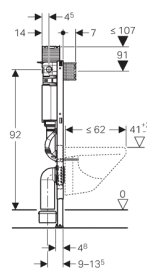

### Цель применения

- Для крепежа в пол (0 - 20 см)
- Для подвесных унитазов с расстоянием между точками крепления 18 см или 23 см
- Для установки перед капитальной стеной или пустотелой перегородкой
- Для скрытой установки в гипсокартонной перегородке или на капитальной стене с облицовкой панелями (гипсовыми или деревянными)
- Для установки в пристенке в высоту помещения или в разделительной перегородке
- Для двойного смыва

### Характеристики

- Рама с отверстиями  $\varnothing 9$  мм для крепления в деревянном каркасе
- Самонесущая конструкция
- Рама с С-образным профилем 4/4 см
- Высота элемента 98 см
- Двойной смыв со смывной клавишей Omega20, Omega30 или Omega60
- Рама порошковой окраски, синий ультрамарин
- Ножки, втягиваемые на 5 см
- Опорная площадка поворотная, для монтажа в U-образный профиль UW 50 и UW 75
- Рама подготовлена для крепления крепежных скоб для установки санфаянса с малой контактной поверхностью
- Оцинкованные стойки, регулируемые в диапазоне 0 - 20 см
- Стойки с защитой от скольжения
- Соединительное колено монтируется на различной глубине без использования инструментов, диапазон смещения - 45 мм
- Шумопоглощающее крепление для фанового отвода
- Смывной бачок скрытого монтажа со смывной клавишей верхней / фронтальной установки, с противоконденсатной оболочкой
- При заводской установке возможен немедленный последующий смыв
- Монтаж и сервисные работы на смывном бачке скрытого монтажа не требуют использования инструментов
- Подвод воды сбоку с левой стороны или сзади с левой стороны
- Оснащен трубкой подвода воды для подсоединения устройств Geberit AquaClean