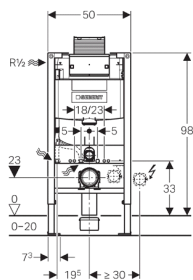

### Цель применения

- Для крепежа в пол (0 - 20 см)
- Для подвесных унитазов с расстоянием между точками крепления 18 см или 23 см
- Для установки перед капитальной стеной или пустотелой перегородкой
- Для скрытой установки в гипсокартонной перегородке или на капитальной стене с облицовкой панелями (гипсовыми или деревянными)
- Для установки в пристенке в высоту помещения или в разделительной перегородке
- Для двойного смыва

### Характеристики

- Рама с отверстиями  $\varnothing 9$  мм для крепления в деревянном каркасе
- Самонесущая конструкция
- Рама с С-образным профилем 4/4 см
- Высота элемента 98 см
- Двойной смыв со смывной клавишей Omega20, Omega30 или Omega60
- Рама порошковой окраски, синий ультрамарин
- Ножки, втягиваемые на 5 см
- Опорная площадка поворотная, для монтажа в U-образный профиль UW 50 и UW 75
- Рама подготовлена для крепления крепежных скоб для установки санфаянса с малой контактной поверхностью
- Оцинкованные стойки, регулируемые в диапазоне 0 - 20 см
- Стойки с защитой от скольжения
- Соединительное колено монтируется на различной глубине без использования инструментов, диапазон смещения - 45 мм
- Шумопоглощающее крепление для фанового отвода
- Смывной бачок скрытого монтажа со смывной клавишей верхней / фронтальной установки, с противоконденсатной оболочкой
- При заводской установке возможен немедленный последующий смыв
- Монтаж и сервисные работы на смывном бачке скрытого монтажа не требуют использования инструментов
- Подвод воды сбоку с левой стороны или сзади с левой стороны
- Оснащен трубкой подвода воды для подсоединения устройств Geberit AquaClean

### Технические данные

Объем воды для смыва, заводская установка	6 и 3 л
Большой объем воды для смыва, диапазон настройки	4,5 / 6 / 7,5 л
Малый объем воды для смыва, диапазон настройки	3-4 л