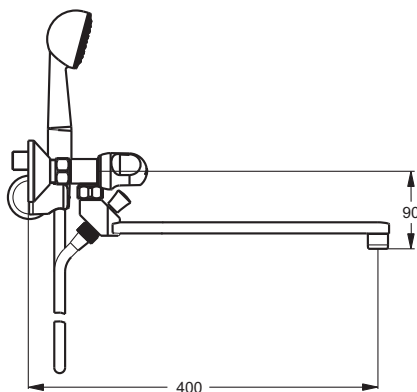

Покрытие / цвет

AA Chrome (хром)

Смесители и душевые гарнитуры

B7683