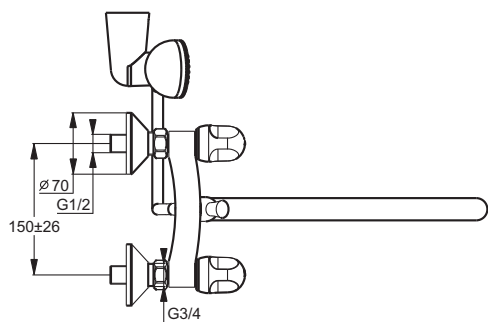

Покрытие / цвет

AA Chrome (хром)

Смесители и душевые гарнитуры

B7683