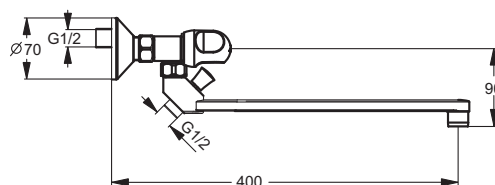

Покрытие / цвет

AA Chrome (хром)

Смесители и душевые гарнитуры

B7683