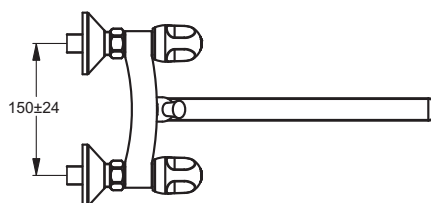

Дизайн: Ideal Standard

Описание изделия

ALPHA Настенный двурукоятковый смеситель для ванны/душа, монтаж на стандартных эксцентриках, керамические кранбуксы G1/2", с душевым гарнитуром (1-функциональная душевая лейка, гибкий шланг 1500 мм, держатель), пластиковые рукоятки, длинный трубчатый излив 320 мм, ручное переключение, аэратор PERLATOR M24X1, встроенный обратный клапан

Описание альтернативного изделия

То же, без душевого гарнитура

Описание	Артикул	Размер, мм	Вес, кг	Гросс-цена, руб.
ALPHA Настенный двурукоятковый смеситель для ванны/душа с длинным изливом, с душевым гарнитуром	B7683AA		1,98	5.216,00
Описание альтернативного изделия				
ALPHA Настенный двурукоятковый смеситель для ванны/душа с длинным изливом	B7682AA		1,53	4.206,00

Покрытие / цвет

AA Chrome (хром)

Смесители и душевые гарнитуры

B7682