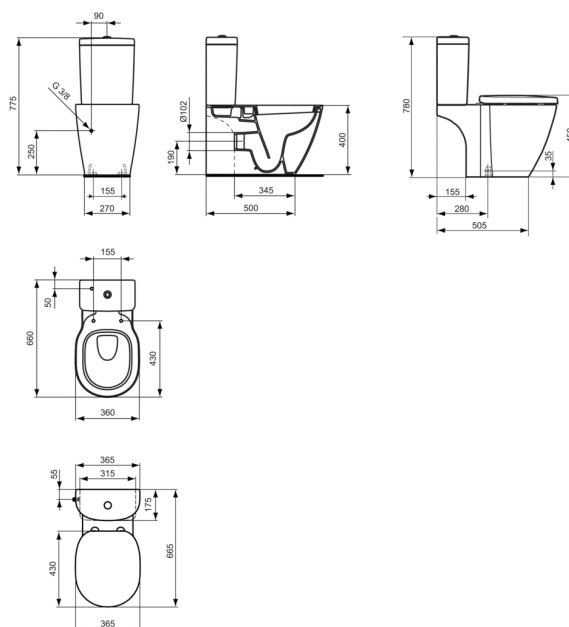

Артикул: E8036
CONNECT
CONNECT Напольный унитаз для...

Унитазы

CONNECT Напольный унитаз для монтажа с бачком, горизонтальный выпуск, с крепежом ТТ0257919. Бачок и сидение/крышка заказываются отдельно.

Покрытие*

Необходимые продукты

CONNECT CUBE Бачок для унитаза, нижняя подводка, двойной смыв 3/6 л	
CONNECT CUBE Бачок для унитаза, боковая подводка, двойной смыв 3/6 л	
CONNECT CUBE Scandinavian Бачок для унитаза, нижняя подводка	
CONNECT ARC Бачок для унитаза, нижняя подводка	
CONNECT ARC Бачок для унитаза, боковая подводка	
CONNECT Сидение и крышка для унитаза, стандарт (дюропласт, стальные шарниры)	
CONNECT Сидение и крышка для унитаза с функцией плавного закрытия (дюропласт)	
CONNECT ARC Бачок для унитаза, боковая подводка	E7861
CONNECT ARC Бачок для унитаза, нижняя подводка	E7856
CONNECT CUBE SCANDINAVIAN Бачок для унитаза, нижняя...	E7175
CONNECT CUBE Бачок для унитаза, боковая подводка	E7971
CONNECT CUBE Бачок для унитаза, нижняя подводка	E7970
CONNECT SPACE Угловой бачок для унитазов E8036 и...	E1202
CONNECT Сидение и крышка с функцией плавного...	E7127
CONNECT Сидение и крышка стандарт	E7128
CONNECT тонкое сидение и крышка, дюропласт,...	E7724
CONNECT тонкое сидение и крышка, дюропласт,...	E7723